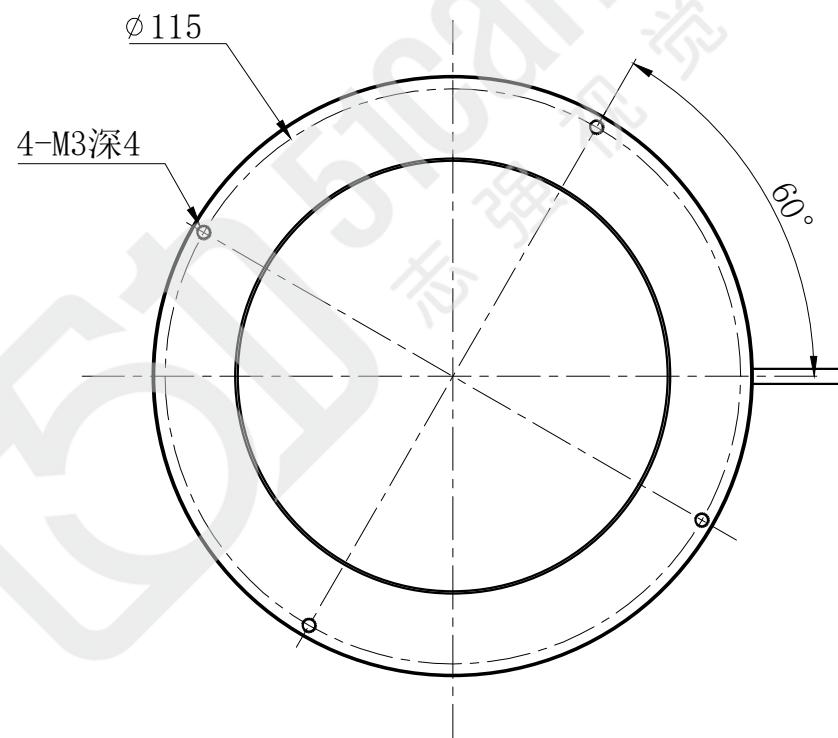

LTS-RN12000

产品型号	LTS-RN12000
LED 发光色	R(红)/W(白)
输入电压	DC 24V(max)
消耗功率	/
电缆极性	1: +、2: NC、3: -

照明示意图