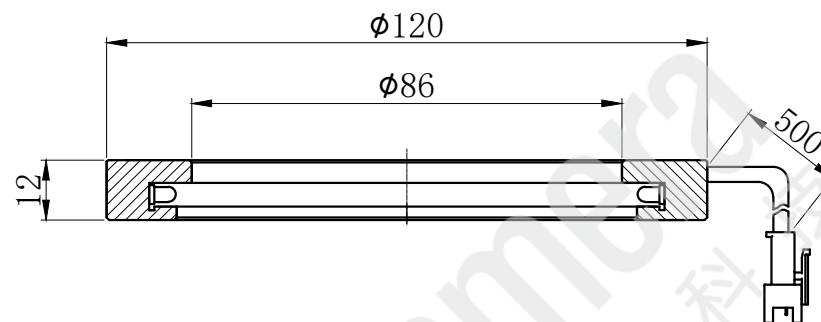

LTS-RN12000

产品型号	LTS-RN12000
LED 发光色	R(红)/W(白)
输入电压	DC 24V(max)
消耗功率	/
电缆极性	1: +、2: NC、3: -

照明示意图