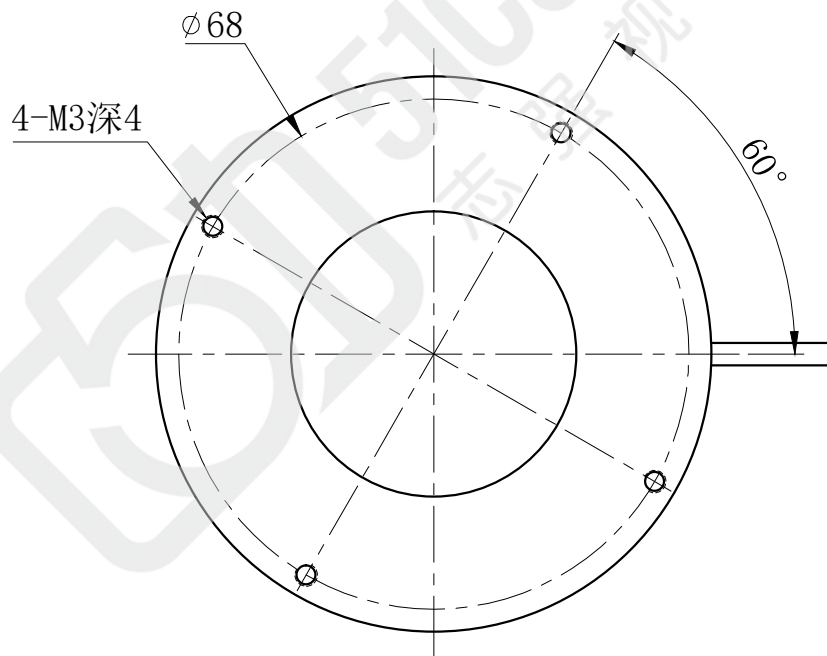

# LTS-RN7400

产品型号	LTS-RN7400
LED发光色	R(红)/W(白)
输入电压	DC 24V(max)
消耗功率	/
电缆极性	1:+、2:NC、3:-

照明示意图