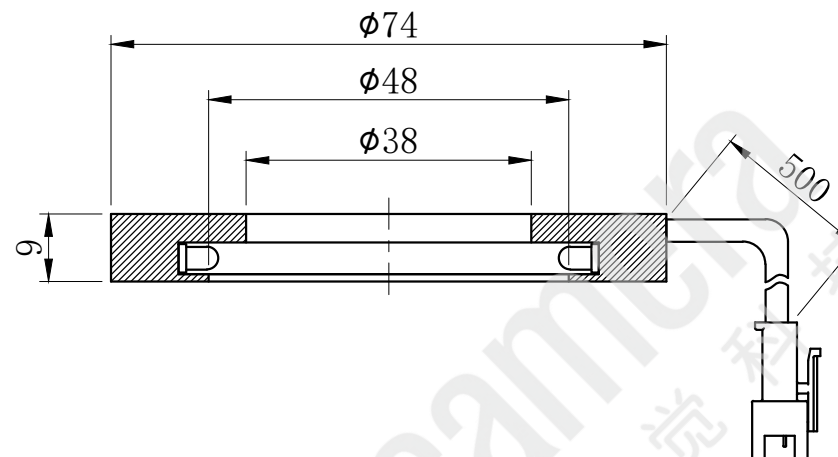

# LTS-RN7400

产品型号	LTS-RN7400
LED发光色	R(红)/W(白)
输入电压	DC 24V(max)
消耗功率	/
电缆极性	1:+、2:NC、3:-

照明示意图