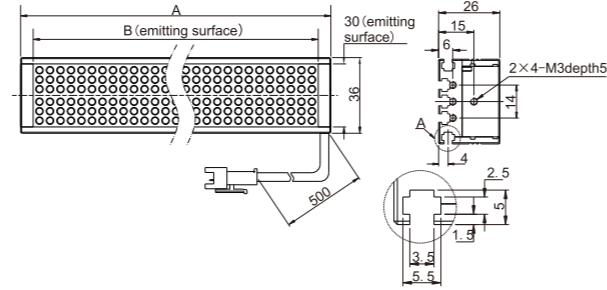

免费借样
服务

外形尺寸 (mm)

1. LTS-2BR##16(##=B)

2. LTS-2BR##30(##=B)

型号	A	B
LTS-2BR3016	42	30
LTS-2BR6016	72	60
LTS-2BR9016	102	90
LTS-2BR12016	132	120
LTS-2BR15016	162	150
LTS-2BR18016	192	180
LTS-2BR21016	222	210
LTS-2BR24016	252	240
LTS-2BR27016	282	270
LTS-2BR30016	312	300
LTS-2BR33016	342	330
LTS-2BR36016	372	360
LTS-2BR39016	402	390
LTS-2BR42016	432	420
LTS-2BR45016	462	450
LTS-2BR48016	492	480
LTS-2BR51016	522	510