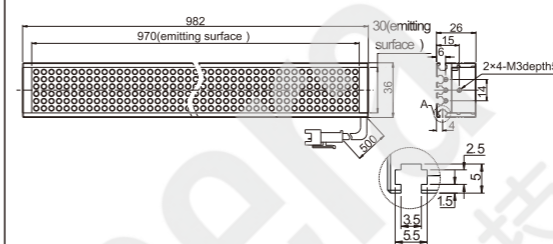

外形尺寸 (mm)

5. LTS-2BR97030