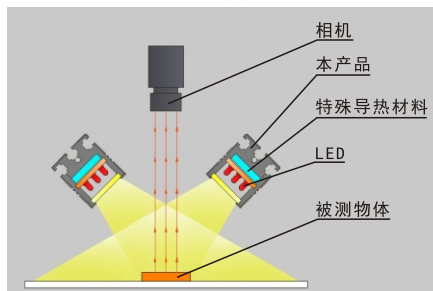

高亮条形光源

2BR Series

可定制
多颜色

现场技术
支持

免费借样
服务

采用铝合金一体成型设计，产品精度高，一致性好；具备良好的散热效果，并有多种灵活的安装方式，便于安装与使用。

型号：LTS-2BR15030-W

*以上图表仅供参考. 不作为保证产品质量

产品特点

- >>> 采用小角度LED阵列设计，亮度高
- >>> 采用铝合金一体成型设计，散热好
- >>> 采用精密模具打造，不同批次间差异小
- >>> 尺寸灵活多变，方便客户定制
- >>> 多种安装方式，方便客户安装
- >>> 多种透光率漫射板可选

行业应用

- >>> 大尺寸液晶面板缺陷检测
- >>> 金属表面缺陷检测
- >>> 印刷字符缺陷检测
- >>> 连接器引脚平整度检测
- >>> 表面裂缝检测
- >>> 边缘缺陷检测

照明结构

3D剖面结构

RN	P5-10
HPR	P11-13
FPR	P14-16
LFR	P17-19
RNH	P20-22
SRN	P23-25
2DM	P26-28
DM	P29-31
FPQ	P32-34
RIH	P35-36
DL	P37-39
2BR	P40-44
2BRS	P45-49
2BRM	P50-52
COX	P53-56
COPA	P57-58
HSL	P59-60
SL	P61-63
AOI	P64-65
2FTB	P66-68
2FT	P69-74
2PFT	P75-78
SDL	P79-81
2COXL	P82-84
2LIN	P85-88
IP	P89-91
LSP	P92-93
IR	P94-96
UV	P97-99
Custom	P100-106
STU	P107-108
APC	P109
APC	P110-111
ACC	P112-113
DPC	P114-115
滤光片	P116
偏振镜	P117
偏振板	P117
延长管	P118
漫射板	P118
应用案例	P119-124

有关产品详细内容可登陆本公司网站：
<http://www.lotsmv.com>