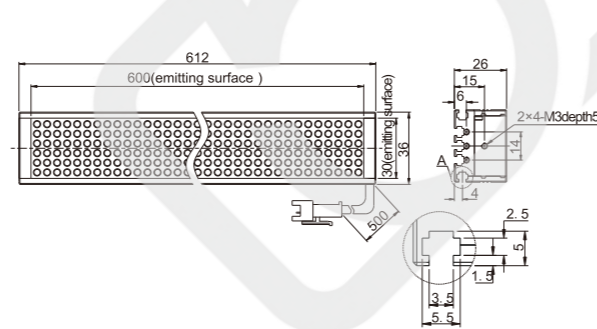

4. LTS-2BR60030

高亮条形光源

2BR Series

可定制
多颜色

现场技术
支持

免费借样
服务