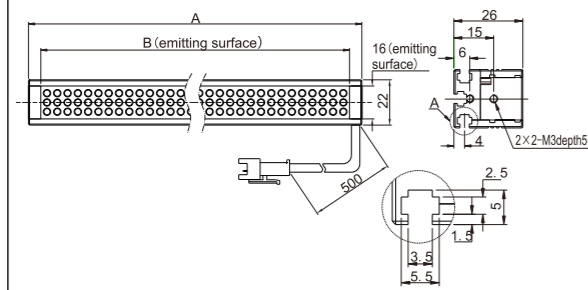

免费借样
服务

外形尺寸 (mm)

1. LTS-2BR##16(##=B)

2. LTS-2BR##30(##=B)

型号	A	B
LTS-2BR3016	42	30
LTS-2BR6016	72	60
LTS-2BR9016	102	90
LTS-2BR12016	132	120
LTS-2BR15016	162	150
LTS-2BR18016	192	180
LTS-2BR21016	222	210
LTS-2BR24016	252	240
LTS-2BR27016	282	270
LTS-2BR30016	312	300
LTS-2BR33016	342	330
LTS-2BR36016	372	360
LTS-2BR39016	402	390
LTS-2BR42016	432	420
LTS-2BR45016	462	450
LTS-2BR48016	492	480
LTS-2BR51016	522	510