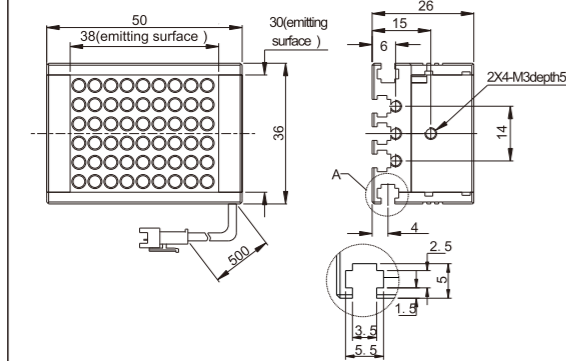

3. LTS-2BR3830