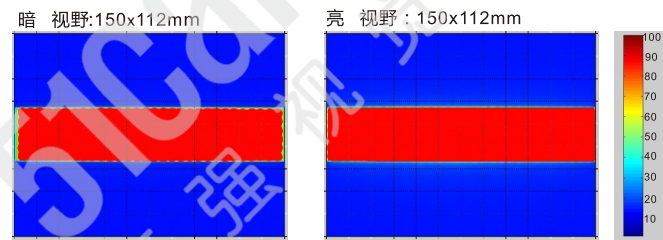

高亮条形光源

2BR Series

可定制
多颜色

现场技术
支持

免费借样
服务

采用铝合金一体成型设计，产品精度高，一致性好；具备良好的散热效果，并有多种灵活的安装方式，便于安装与使用。

照度特性图

均匀性分布图

型号：LTS-2BR15030-W

*以上图表仅供参考. 不作为保证产品质量

产品特点

- >>> 采用小角度LED阵列设计，亮度高
- >>> 采用铝合金一体成型设计，散热好
- >>> 采用精密模具打造，不同批次间差异小
- >>> 尺寸灵活多变，方便客户定制
- >>> 多种安装方式，方便客户安装
- >>> 多种透光率漫射板可选

行业应用

- >>> 大尺寸液晶面板缺陷检测
- >>> 金属表面缺陷检测
- >>> 印刷字符缺陷检测
- >>> 连接器引脚平整度检测
- >>> 表面裂缝检测
- >>> 边缘缺陷检测