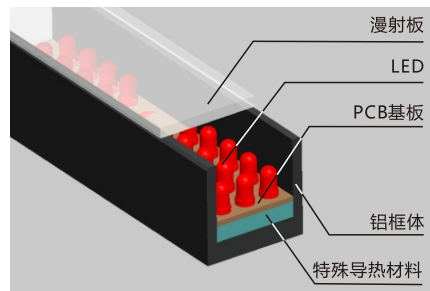

3D剖面结构

RN	P5-10
HPR	P11-13
FPR	P14-16
LFR	P17-19
RNH	P20-22
SRN	P23-25
2DM	P26-28
DM	P29-31
FPQ	P32-34
RIH	P35-36
DL	P37-39
2BR	P40-44
2BRS	P45-49
2BRM	P50-52
COX	P53-56
COPA	P57-58
HSL	P59-60
SL	P61-63
AOI	P64-65
2FTB	P66-68
2FT	P69-74
2PFT	P75-78
SDL	P79-81
2COXL	P82-84
2LIN	P85-88
IP	P89-91
LSP	P92-93
IR	P94-96
UV	P97-99
Custom	P100-106
STU	P107-108
APC	P109
APC	P110-111
ACC	P112-113
DPC	P114-115
滤光片	P116
偏振镜	P117
偏振板	P117
延长管	P118
漫射板	P118
应用案例	P119-124

有关产品详细内容可登陆本公司网站：
<http://www.lotsmv.com>