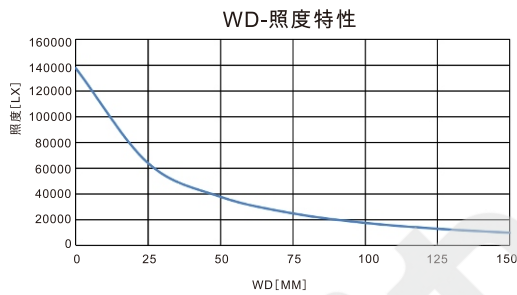

高亮条形光源

2BR Series

可定制
多颜色

现场技术
支持

免费借样
服务

采用铝合金一体成型设计，产品精度高，一致性好；具备良好的散热效果，并有多种灵活的安装方式，便于安装与使用。

照度特性图

均匀性分布图

型号：LTS-2BR15030-W

*以上图表仅供参考. 不作为保证产品质量

产品特点

- >>> 采用小角度LED阵列设计，亮度高
- >>> 采用铝合金一体成型设计，散热好
- >>> 采用精密模具打造，不同批次间差异小
- >>> 尺寸灵活多变，方便客户定制
- >>> 多种安装方式，方便客户安装
- >>> 多种透光率漫射板可选

行业应用

- >>> 大尺寸液晶面板缺陷检测
- >>> 金属表面缺陷检测
- >>> 印刷字符缺陷检测
- >>> 连接器引脚平整度检测
- >>> 表面裂缝检测
- >>> 边缘缺陷检测