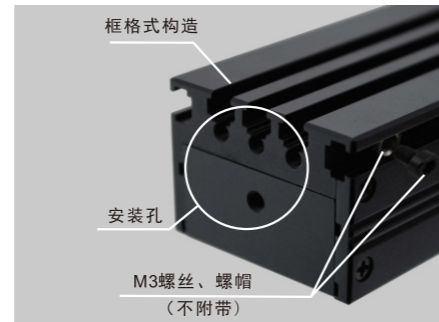

照明结构

3D剖面结构

RN	P5-10
HPR	P11-13
FPR	P14-16
LFR	P17-19
RNH	P20-22
SRN	P23-25
2DM	P26-28
DM	P29-31
FPQ	P32-34
RIH	P35-36
DL	P37-39
2BR	P40-44
2BRS	P45-49
2BRM	P50-52
COX	P53-56
COPA	P57-58
HSL	P59-60
SL	P61-63
AOI	P64-65
2FTB	P66-68
2FT	P69-74
2PFT	P75-78
SDL	P79-81
2COXL	P82-84
2LIN	P85-88
IP	P89-91
LSP	P92-93
IR	P94-96
UV	P97-99
Custom	P100-106
STU	P107-108
APC	P109
APC	P110-111
ACC	P112-113
DPC	P114-115
滤光片	P116
偏振镜	P117
偏振板	P117
延长管	P118
漫射板	P118
应用案例	P119-124

安装部位采用框格式构造并保留原有的安装孔。可以根据现场环境自由进行安装。

配件选型

- >>> 光源控制器: a. 模拟控制器
b. 数字控制器
c. 大功率控制器
- >>> 漫射板 (透光率:90%、80%)
- >>> 延长线 (1M/2M/3M/5M)

延长线分类

- PVC延长线:
柔软性好, 具有耐折弯、耐高温等, 适合设备内部使用。
- 拖链延长线:
比PVC坚硬, 故耐磨性更加好, 适合专用于拖链系统生产线。