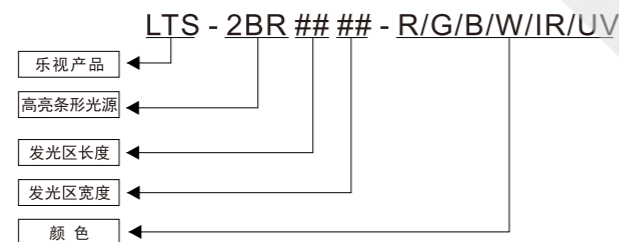

编码规则

附加信息

峰值波长:
红色 620-630nm
绿色 525-530nm
蓝色 465-470nm
白色 6600K (色温)
紫外 365-395nm
红外 850nm/940nm

使用环境:
温度 0-50°C
湿度 20-85% (非凝结)

使用寿命:
50000小时 (亮度降低到出厂值的50%)

增值服务:
一年免费技术支持, 免费出借样品

高亮条形光源

2BR Series

可定制
多颜色

现场技术
支持

免费借样
服务

光源参数

类型	型号	电压	功率	颜色	尺寸图	备注
16mm	LTS-2BR3016	24V	0.5W/0.7W	R/G/B/W	1	
	LTS-2BR6016	24V	1.0W/1.4W	R/G/B/W	1	
	LTS-2BR9016	24V	1.4W/2.2W	R/G/B/W	1	
	LTS-2BR12016	24V	1.9W/2.9W	R/G/B/W	1	
	LTS-2BR15016	24V	2.4W/3.6W	R/G/B/W	1	
	LTS-2BR18016	24V	2.9W/4.3W	R/G/B/W	1	
	LTS-2BR21016	24V	3.4W/5.0W	R/G/B/W	1	
	LTS-2BR24016	24V	3.8W/5.8W	R/G/B/W	1	
	LTS-2BR27016	24V	4.3W/6.5W	R/G/B/W	1	
	LTS-2BR30016	24V	4.8W/7.2W	R/G/B/W	1	
	LTS-2BR33016	24V	5.3W/7.9W	R/G/B/W	1	
	LTS-2BR36016	24V	5.8W/8.6W	R/G/B/W	1	
	LTS-2BR39016	24V	6.2W/9.4W	R/G/B/W	1	
	LTS-2BR42016	24V	6.7W/10.1W	R/G/B/W	1	
	LTS-2BR45016	24V	7.2W/10.8W	R/G/B/W	1	
	LTS-2BR48016	24V	7.7W/11.5W	R/G/B/W	1	
LTS-2BR51016	24V	8.2W/12.2W	R/G/B/W	1		
30mm	LTS-2BR2530	24V	0.7W/1.2W	R/G/B/W	2	
	LTS-2BR5030	24V	1.4W/2.4W	R/G/B/W	2	
	LTS-2BR7530	24V	2.2W/3.6W	R/G/B/W	2	
	LTS-2BR10030	24V	2.9W/4.8W	R/G/B/W	2	
	LTS-2BR12530	24V	3.6W/6.0W	R/G/B/W	2	
	LTS-2BR15030	24V	4.3W/7.2W	R/G/B/W	2	
	LTS-2BR17530	24V	5.0W/8.4W	R/G/B/W	2	
	LTS-2BR20030	24V	5.8W/9.6W	R/G/B/W	2	
	LTS-2BR22530	24V	6.5W/10.8W	R/G/B/W	2	
	LTS-2BR25030	24V	7.2W/12.0W	R/G/B/W	2	
	LTS-2BR27530	24V	7.9W/13.2W	R/G/B/W	2	
	LTS-2BR30030	24V	8.6W/14.4W	R/G/B/W	2	
	LTS-2BR32530	24V	9.4W/15.6W	R/G/B/W	2	
	LTS-2BR35030	24V	10.1W/16.8W	R/G/B/W	2	
	LTS-2BR37530	24V	10.8W/18.0W	R/G/B/W	2	
	LTS-2BR40030	24V	11.5W/19.2W	R/G/B/W	2	
LTS-2BR42530	24V	12.2W/20.4W	R/G/B/W	2		
LTS-2BR45030	24V	13.0W/21.6W	R/G/B/W	2		
LTS-2BR47530	24V	13.7W/22.8W	R/G/B/W	2		
LTS-2BR50030	24V	14.4W/24.0W	R/G/B/W	2		
LTS-2BR3830	24V	1.1W/1.8W	R/G/B/W	3		
LTS-2BR60030	24V	17.3W/28.8W	R/G/B/W	4		
LTS-2BR97030	24V	27.9W/46.6W	R/G/B/W	5		
LTS-2BR180030	24V	51.9W/86.4W	R/G/B/W	6		

* 紫外和红外光源可根据客户要求定制。

新版高亮条形光源

有关产品详细内容可登陆本公司网站:
<http://www.lotsmv.com>

有关产品详细内容可登陆本公司网站:
<http://www.lotsmv.com>