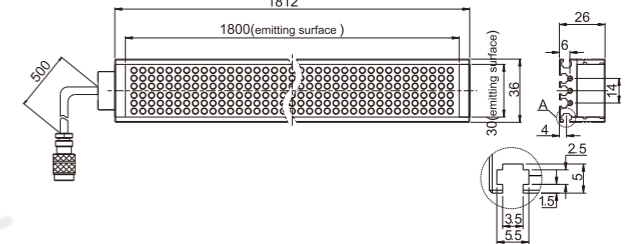

6. LTS-2BR180030