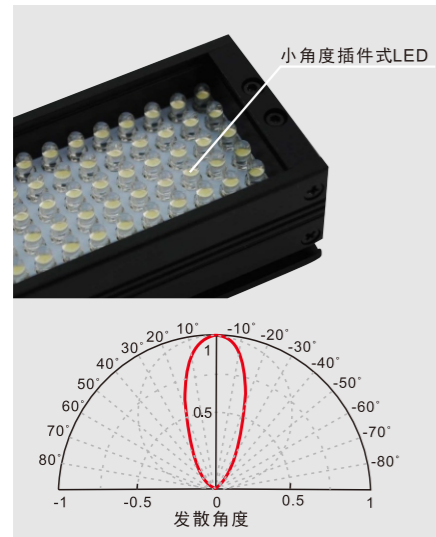

高亮条形光源

2BR Series

可定制
多颜色

现场技术
支持

免费借样
服务

LED方向性