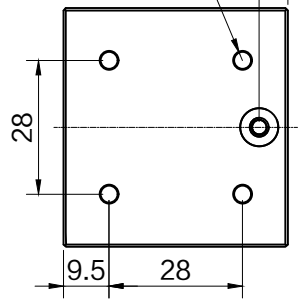

JL SMR-03V-B, 3 Pin or Compatible Connector

Pin	Polarity	Wire Color
1	+	Red
2	-	Black
3		

4-M4深4 (安装用)

31(视窗区域)

4-M4深4 (安装用)

6

6.5

40(发光面)

86

28

9.5

4-M4深4 (安装用)

4-M4深4 (两面安装用)

Color	Voltage	Power	上海嘉励自动化科技有限公司			
Red	24V	2.8W				
White	24V	4.0W	型号	JL-COX3-40		
Blue	24V	4.0W	品名	同轴光源	设计	RD01
Infrared	24V	2.8W	颜色	黑色	审核	RD02
Ultraviolet	24V	4.0W	版次	A	日期	8/26/2014