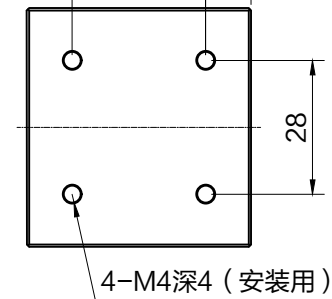

JL SMR-03V-B, 3 Pin or Compatible Connector

Pin	Polarity	Wire Color
1	+	Red
2	-	Black
3		

4-M4深4 (安装用)

31(视窗区域)

4-M4深4 (安装用)

6

6.5

40(发光面)

86

28

9.5

4-M4深4 (安装用)

4-M4深4 (两面安装用)

Color	Voltage	Power	上海嘉励自动化科技有限公司			
Red	24V	2.8W				
White	24V	4.0W	型号	JL-COX3-40		
Blue	24V	4.0W	品名	同轴光源	设计	RD01
Infrared	24V	2.8W	颜色	黑色	审核	RD02
Ultraviolet	24V	4.0W	版次	A	日期	8/26/2014