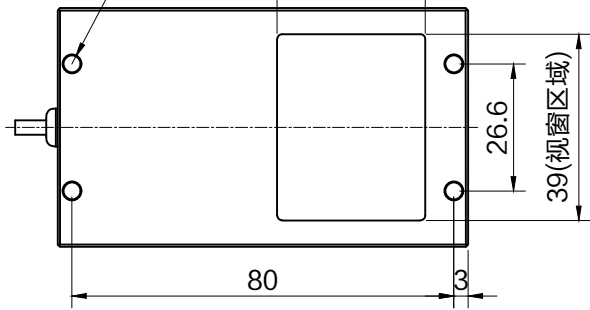

JL SMR-03V-B, 3 Pin or Compatible Connector

Pin	Polarity	Wire Color
1	+	Red
2	-	Black
3		

4-M4深4 (安装用)

31(视窗区域)

4-M4深4 (安装用)

6

6.5

40(发光面)

86

28

9.5

4-M4深4 (安装用)

4-M4深4 (两面安装用)

Color	Voltage	Power	上海嘉励自动化科技有限公司			
Red	24V	2.8W				
White	24V	4.0W	型号	JL-COX3-40		
Blue	24V	4.0W	品名	同轴光源	设计	RD01
Infrared	24V	2.8W	颜色	黑色	审核	RD02
Ultraviolet	24V	4.0W	版次	A	日期	8/26/2014