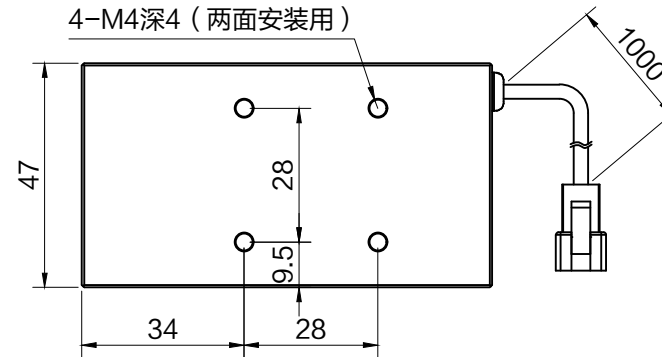

JL SMR-03V-B, 3 Pin or Compatible Connector

Pin	Polarity	Wire Color
1	+	Red
2	-	Black
3		

4-M4深4 (安装用)

31(视窗区域)

4-M4深4 (安装用)

6

6.5

40(发光面)

86

28

9.5

4-M4深4 (安装用)

4-M4深4 (两面安装用)

Color	Voltage	Power	上海嘉励自动化科技有限公司			
Red	24V	2.8W				
White	24V	4.0W	型号	JL-COX3-40		
Blue	24V	4.0W	品名	同轴光源	设计	RD01
Infrared	24V	2.8W	颜色	黑色	审核	RD02
Ultraviolet	24V	4.0W	版次	A	日期	8/26/2014