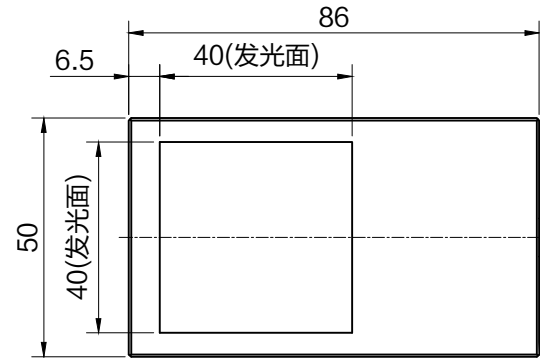

JL SMR-03V-B, 3 Pin or Compatible Connector

Pin	Polarity	Wire Color
1	+	Red
2	-	Black
3		

4-M4深4 (安装用)

31(视窗区域)

4-M4深4 (安装用)

6

6.5

40(发光面)

86

28

9.5

4-M4深4 (安装用)

4-M4深4 (两面安装用)

Color	Voltage	Power	上海嘉励自动化科技有限公司			
Red	24V	2.8W				
White	24V	4.0W	型号	JL-COX3-40		
Blue	24V	4.0W	品名	同轴光源	设计	RD01
Infrared	24V	2.8W	颜色	黑色	审核	RD02
Ultraviolet	24V	4.0W	版次	A	日期	8/26/2014