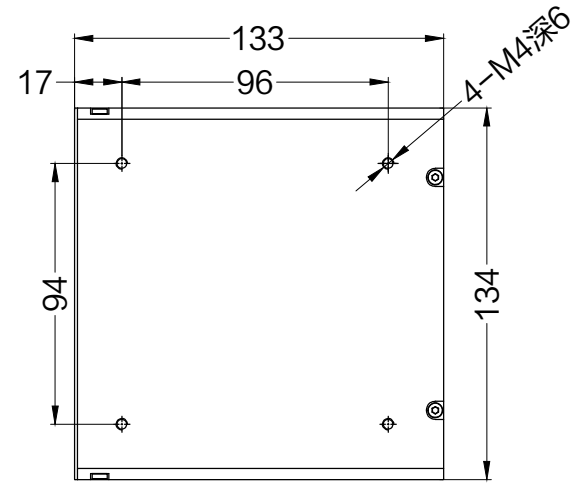

Pin	Polarity	Wire Color
1	+	Red
2	-	Black
3		

Color	Voltage	Power	上海嘉励自动化科技有限公司		
Red	24V	11.4W	型号	JL-COX-120	
White	24V	27.6W	品名	同轴光源	设计 RD01
Blue	24V	27.6W	颜色	黑色	审核 RD02
Infrared	24V	11.4W	版次	A	日期 8/26/2014
Ultraviolet	24V	27.6W			