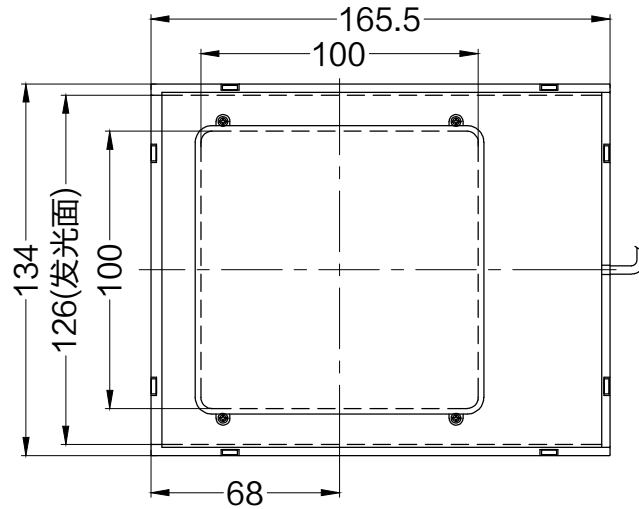

Pin	Polarity	Wire Color
1	+	Red
2	-	Black
3		

Color	Voltage	Power	上海嘉励自动化科技有限公司		
Red	24V	11.4W	型号	JL-COX-120	
White	24V	27.6W	品名	同轴光源	设计 RD01
Blue	24V	27.6W	颜色	黑色	审核 RD02
Infrared	24V	11.4W	版次	A	日期 8/26/2014
Ultraviolet	24V	27.6W			