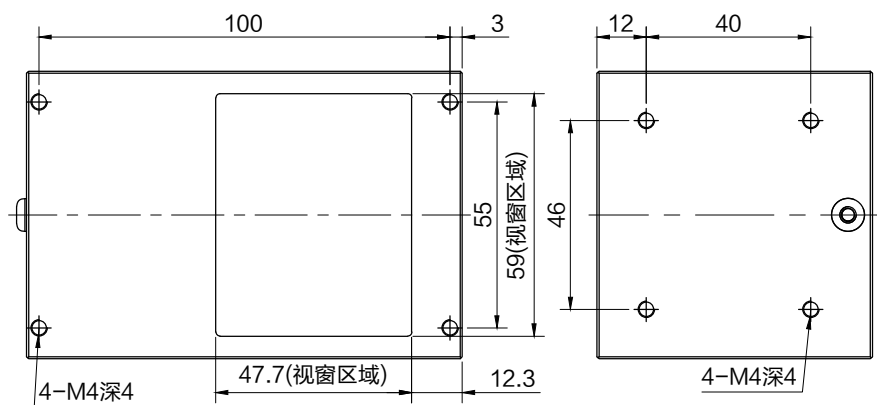

Pin	Polarity	Wire Color
1	+	Red
2	-	Black
3		

Color	Voltage	Power	上海嘉励自动化科技有限公司			
Red	24V	7.5W	型号	JL-COX2-60		
White	24V	10.0W	品名	同轴光源	设计	RD01
Blue	24V	10.0W	颜色	黑色	审核	RD02
Infrared	24V	7.5W	版次	A	日期	8/26/2014
Ultraviolet	24V	10.0W				