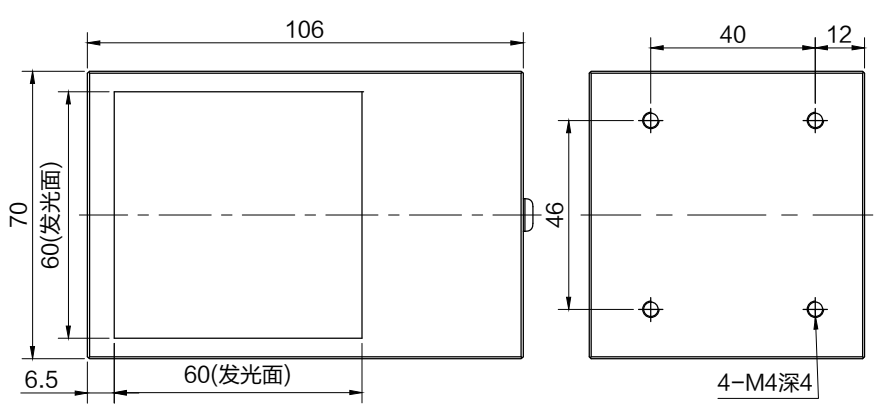

Pin	Polarity	Wire Color
1	+	Red
2	-	Black
3		

Color	Voltage	Power	上海嘉励自动化科技有限公司			
Red	24V	7.5W	型号	JL-COX2-60		
White	24V	10.0W	品名	同轴光源	设计	RD01
Blue	24V	10.0W	颜色	黑色	审核	RD02
Infrared	24V	7.5W	版次	A	日期	8/26/2014
Ultraviolet	24V	10.0W				