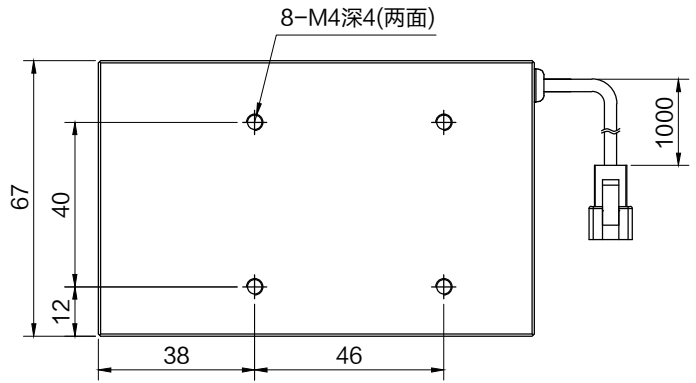

Pin	Polarity	Wire Color
1	+	Red
2	-	Black
3		

Color	Voltage	Power	上海嘉励自动化科技有限公司			
Red	24V	7.5W	型号	JL-COX2-60		
White	24V	10.0W	品名	同轴光源	设计	RD01
Blue	24V	10.0W	颜色	黑色	审核	RD02
Infrared	24V	7.5W	版次	A	日期	8/26/2014
Ultraviolet	24V	10.0W				