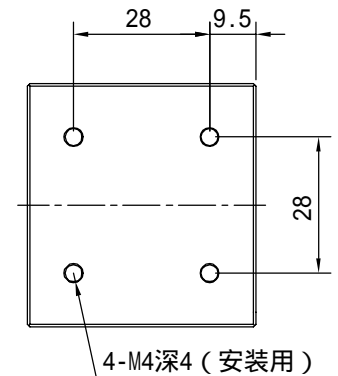

Pin	Polarity	Wire Color
1	+	Red
2	-	Black
3		

4-M4深4 (安装用)

31(视窗区域)

4-M4深4 (安装用)

4-M4深4 (两面安装用)

Color	Voltage	Power	上海嘉励自动化科技有限公司			
Red	24V	2.8W	型号	JL-COX2-40		
White	24V	4.0W	品名	同轴光源	设计	RD01
Infrared	24V	2.8W	颜色	黑色	审核	RD02
Ultraviolet	24V	4.0W	版次	A	日期	8/26/2014