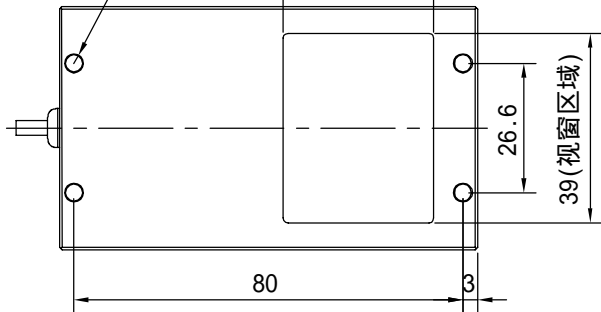

Pin	Polarity	Wire Color
1	+	Red
2	-	Black
3		

4-M4深4 (安装用)

31(视窗区域)

4-M4深4 (安装用)

4-M4深4 (两面安装用)

Color	Voltage	Power	上海嘉励自动化科技有限公司			
Red	24V	2.8W	型号	JL-COX2-40		
White	24V	4.0W	品名	同轴光源	设计	RD01
Infrared	24V	2.8W	颜色	黑色	审核	RD02
Ultraviolet	24V	4.0W	版次	A	日期	8/26/2014