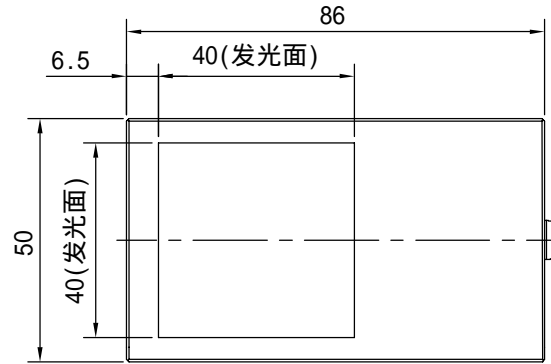

Pin	Polarity	Wire Color
1	+	Red
2	-	Black
3		

4-M4深4 (安装用)

31(视窗区域)

4-M4深4 (安装用)

4-M4深4 (两面安装用)

Color	Voltage	Power	上海嘉励自动化科技有限公司			
Red	24V	2.8W	型号	JL-COX2-40		
White	24V	4.0W	品名	同轴光源	设计	RD01
Infrared	24V	2.8W	颜色	黑色	审核	RD02
Ultraviolet	24V	4.0W	版次	A	日期	8/26/2014