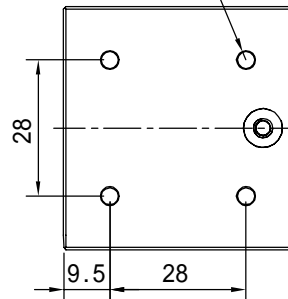

Pin	Polarity	Wire Color
1	+	Red
2	-	Black
3		

4-M4深4 (安装用)

31(视窗区域)

4-M4深4 (安装用)

4-M4深4 (两面安装用)

Color	Voltage	Power	上海嘉励自动化科技有限公司			
Red	24V	2.8W	型号	JL-COX2-40		
White	24V	4.0W	品名	同轴光源	设计	RD01
Infrared	24V	2.8W	颜色	黑色	审核	RD02
Ultraviolet	24V	4.0W	版次	A	日期	8/26/2014