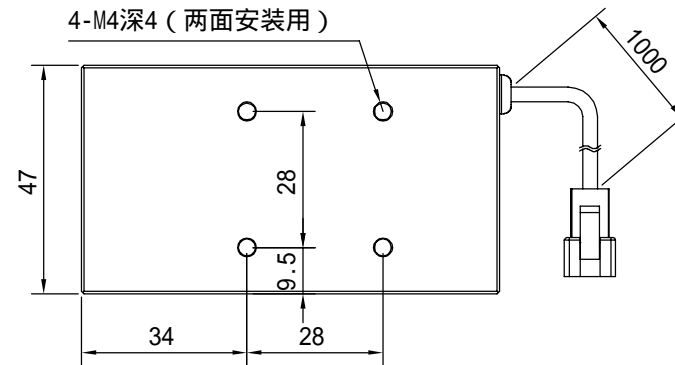

Pin	Polarity	Wire Color
1	+	Red
2	-	Black
3		

4-M4深4 (安装用)

31(视窗区域)

4-M4深4 (安装用)

4-M4深4 (两面安装用)

Color	Voltage	Power	上海嘉励自动化科技有限公司			
Red	24V	2.8W	型号	JL-COX2-40		
White	24V	4.0W	品名	同轴光源	设计	RD01
Infrared	24V	2.8W	颜色	黑色	审核	RD02
Ultraviolet	24V	4.0W	版次	A	日期	8/26/2014