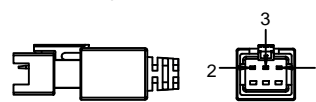

SMR-03V-B, 3 Pin
or Compatible Connector

Pin	Polarity	Wire Color
1	+	Red
2	-	Black
3		

线长1米

2-M3螺母

2-M3深4(双面)

Color	Voltage	Power	上海嘉励自动化科技有限公司			
Red	24V	3.6W	型号	JL-LR-190X19IR		
White	24V	4.3W	品名	条形光源	设计	RD01
Blue	24V	4.3W	颜色	黑色	审核	RD02
Infrared	24V	3.6W	版次	A	日期	10/26/2014
Ultraviolet	24V	4.3W				