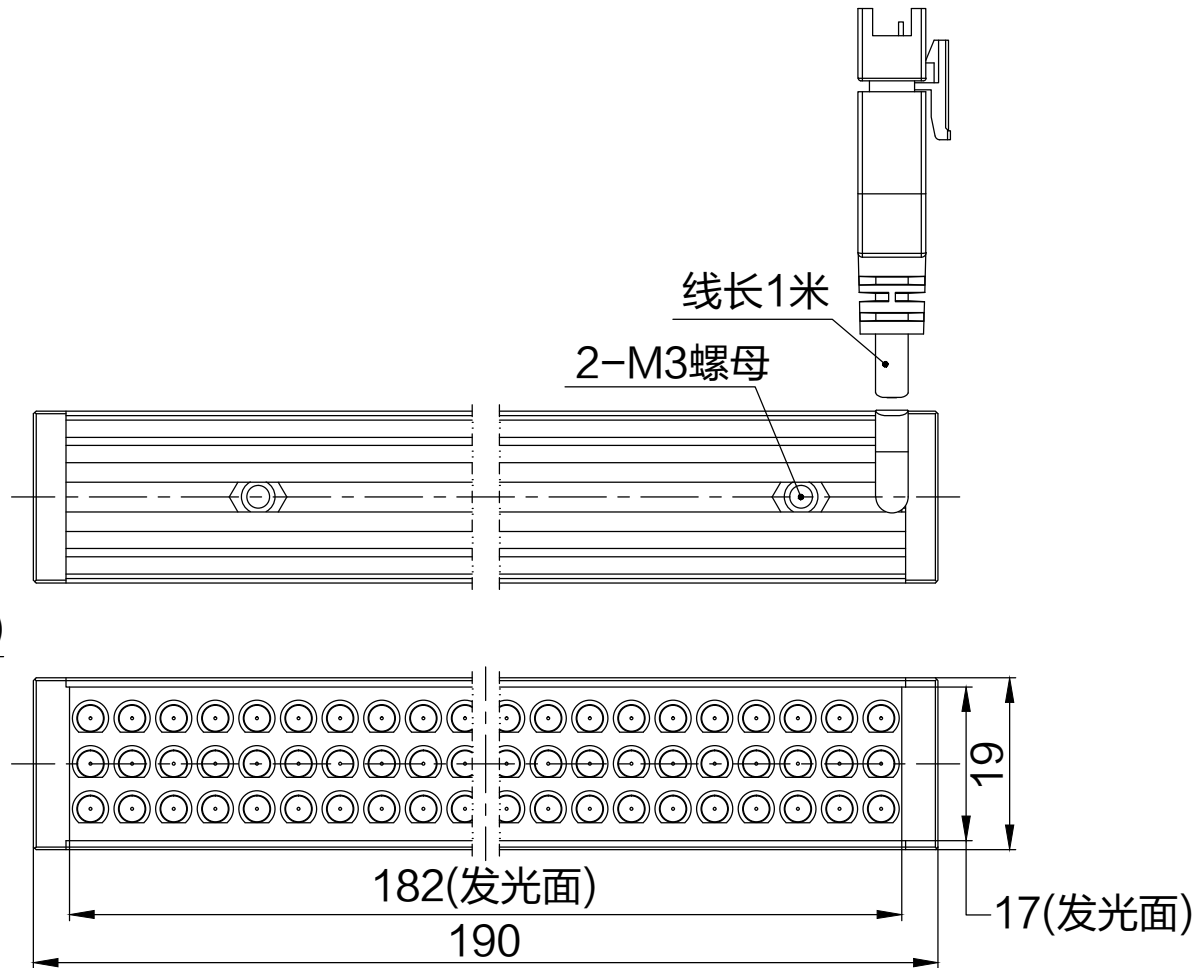

SMR-03V-B, 3 Pin
or Compatible Connector

Pin	Polarity	Wire Color
1	+	Red
2	-	Black
3		

线长1米

2-M3螺母

2-M3深4(双面)

Color	Voltage	Power	上海嘉励自动化科技有限公司			
Red	24V	3.6W	型号	JL-LR-190X19IR		
White	24V	4.3W	品名	条形光源	设计	RD01
Blue	24V	4.3W	颜色	黑色	审核	RD02
Infrared	24V	3.6W	版次	A	日期	10/26/2014
Ultraviolet	24V	4.3W				