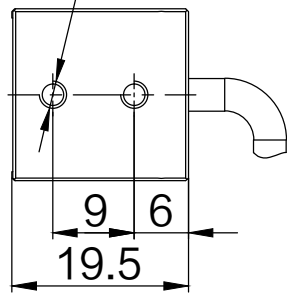

SMR-03V-B, 3 Pin
or Compatible Connector

Pin	Polarity	Wire Color
1	+	Red
2	-	Black
3		

线长1米

2-M3螺母

2-M3深4(双面)

Color	Voltage	Power	上海嘉励自动化科技有限公司			
Red	24V	3.6W	型号	JL-LR-190X19IR		
White	24V	4.3W	品名	条形光源	设计	RD01
Blue	24V	4.3W	颜色	黑色	审核	RD02
Infrared	24V	3.6W	版次	A	日期	10/26/2014
Ultraviolet	24V	4.3W				