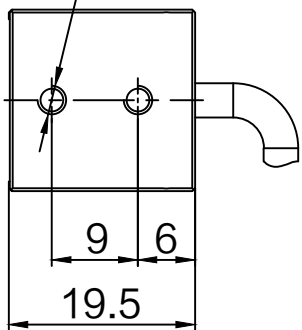

SMR-03V-B, 3 Pin
or Compatible Connector

Pin	Polarity	Wire Color
1	+	Red
2	-	Black
3		

线长1米

2-M3螺母

2-M3深4(双面)

Color	Voltage	Power	上海嘉励自动化科技有限公司			
Red	24V	1.7W	型号	JL-LR-80X19R		
White	24V	2.3W	品名	条形光源	设计	RD01
Blue	24V	2.3W	颜色	黑色	审核	RD02
Infrared	24V	1.7W	版次	A	日期	10/26/2014
Ultraviolet	24V	2.3W				