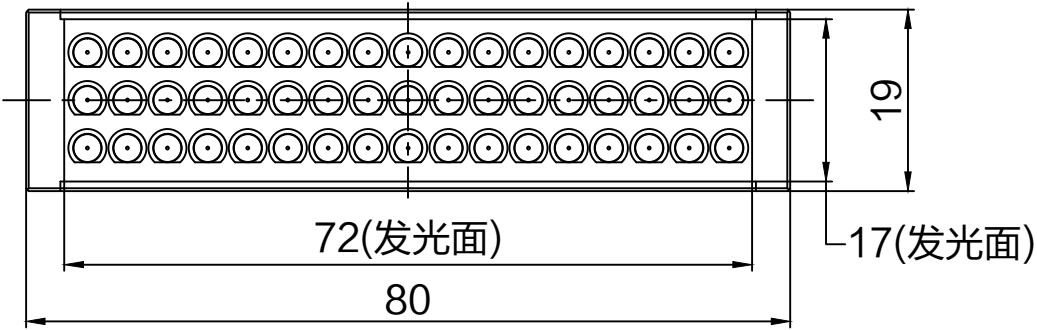

SMR-03V-B, 3 Pin
or Compatible Connector

Pin	Polarity	Wire Color
1	+	Red
2	-	Black
3		

线长1米

2-M3螺母

2-M3深4(双面)

Color	Voltage	Power	上海嘉励自动化科技有限公司			
Red	24V	1.7W	型号	JL-LR-80X19R		
White	24V	2.3W	品名	条形光源	设计	RD01
Blue	24V	2.3W	颜色	黑色	审核	RD02
Infrared	24V	1.7W	版次	A	日期	10/26/2014
Ultraviolet	24V	2.3W				