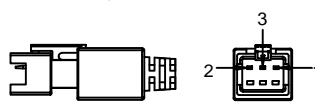

SMR-03V-B, 3 Pin
or Compatible Connector

Pin	Polarity	Wire Color
1	+	Red
2	-	Black
3		

线长1米

2-M3螺母

2-M3深4(双面)

Color	Voltage	Power	上海嘉励自动化科技有限公司			
Red	24V	1.7W	型号	JL-LR-80X19R		
White	24V	2.3W	品名	条形光源	设计	RD01
Blue	24V	2.3W	颜色	黑色	审核	RD02
Infrared	24V	1.7W	版次	A	日期	10/26/2014
Ultraviolet	24V	2.3W				