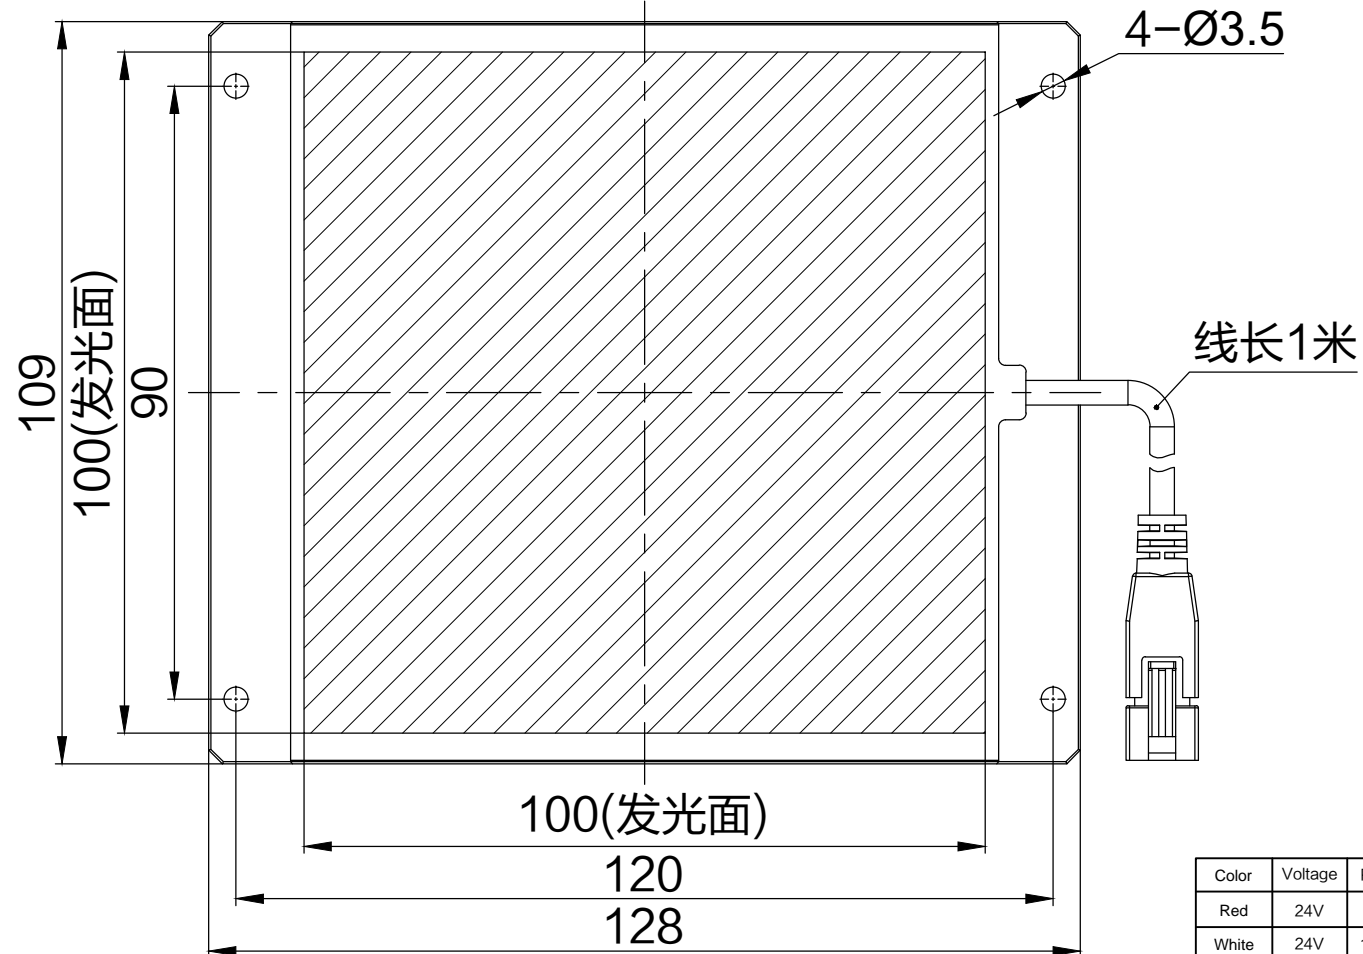

SMR-03V-B, 3 Pin
or Compatible Connector

Pin	Polarity	Wire Color
1	+	Red
2	-	Black
3		

Color	Voltage	Power	上海嘉励自动化科技有限公司			
Red	24V	7.5W	型号	JL-BRL-100X100IR		
White	24V	10.6W	品名	底部发光背光源	设计	RD01
Blue	24V	10.6W	颜色	黑色	审核	RD02
Infrared	24V	7.5W	版次	A	日期	09/26/2014
Ultraviolet	24V	10.6W				