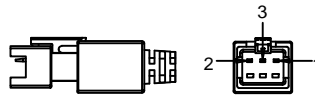

SMR-03V-B, 3 Pin
or Compatible Connector

Pin	Polarity	Wire Color
1	+	Red
2	-	Black
3		

Color	Voltage	Power	上海嘉励自动化科技有限公司			
Red	24V	7.5W	型号	JL-BRL-100X100IR		
White	24V	10.6W	品名	底部发光背光源	设计	RD01
Blue	24V	10.6W	颜色	黑色	审核	RD02
Infrared	24V	7.5W	版次	A	日期	09/26/2014
Ultraviolet	24V	10.6W				