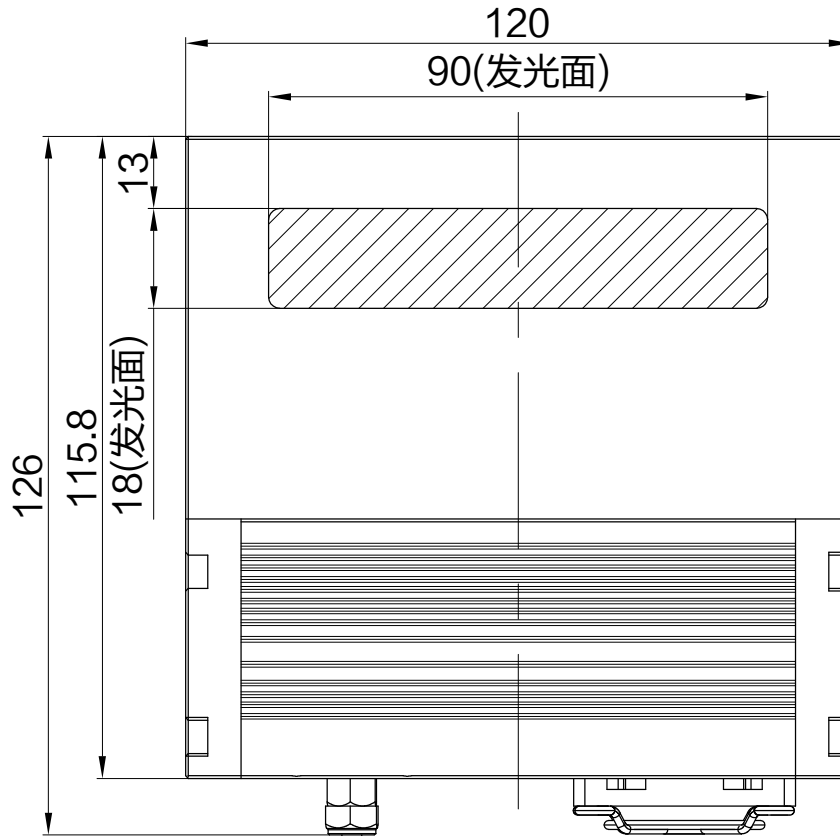

JL SMR-03V-B, 3 Pin  
or Compatible Connector

Pin	Polarity	Wire Color
1	+	Red
2	-	Black
3		

线长1米

Color	Voltage	Power	上海嘉励自动化科技有限公司			
Red	24V	24W	型号	JL-COXS-100		
White	24V	24W	品名	线扫同轴光源	设计	RD01
Blue	24V	24W	颜色	黑色	审核	RD02
Infrared	24V	24W	版次	A	日期	10/20/2014
Ultraviolet	24V	24W				