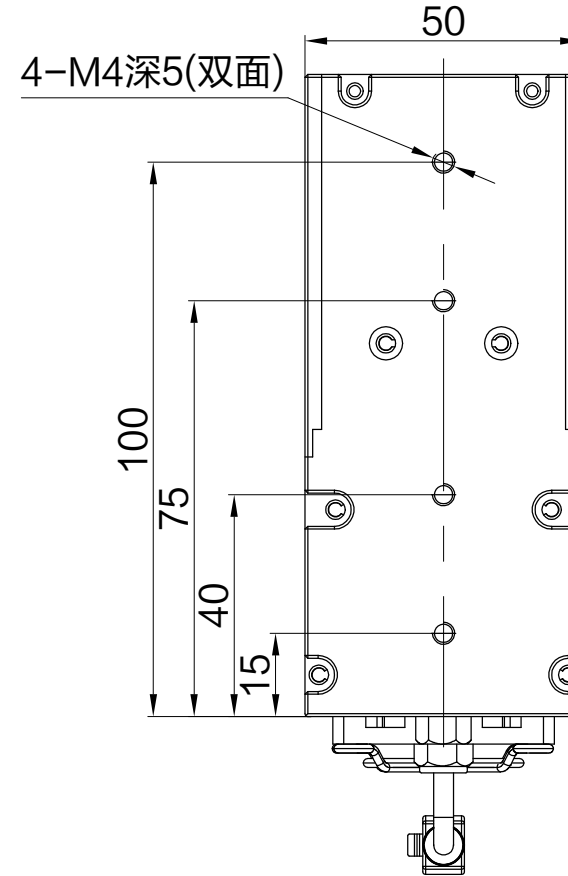

JL SMR-03V-B, 3 Pin  
or Compatible Connector

Pin	Polarity	Wire Color
1	+	Red
2	-	Black
3		

线长1米

Color	Voltage	Power	上海嘉励自动化科技有限公司			
Red	24V	24W	型号	JL-COXS-100		
White	24V	24W	品名	线扫同轴光源	设计	RD01
Blue	24V	24W	颜色	黑色	审核	RD02
Infrared	24V	24W	版次	A	日期	10/20/2014
Ultraviolet	24V	24W				