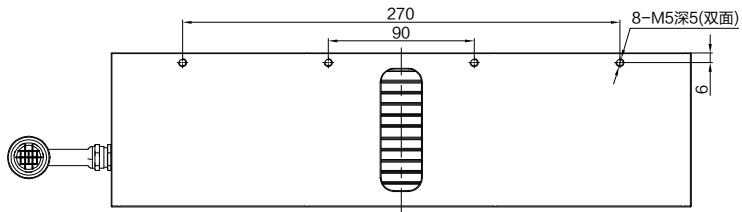

Color	Voltage	Power	上海嘉励自动化科技有限公司			
Red	24V	860W	型号	JL-NXS-300X140		
White	24V	860W	品名	多角度线扫光源	设计	RD01
Blue	24V	860W	颜色	黑色	审核	RD02
Infrared	24V	860W	版次	A	日期	2021/01/22
Ultraviolet	24V	860W				

1

2

3

4

5

6

7