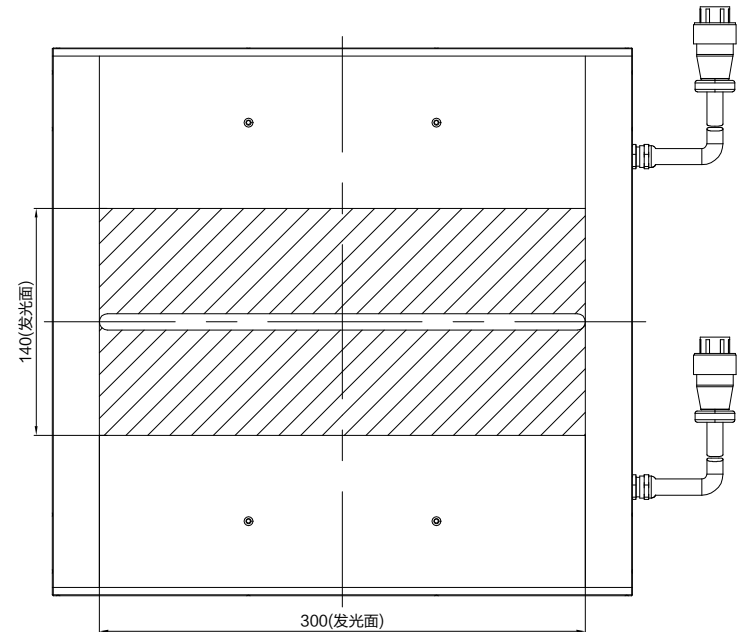

Color	Voltage	Power	上海嘉励自动化科技有限公司			
Red	24V	860W	型号	JL-NXS-300X140		
White	24V	860W	品名	多角度线扫光源	设计	RD01
Blue	24V	860W	颜色	黑色	审核	RD02
Infrared	24V	860W	版次	A	日期	2021/01/22
Ultraviolet	24V	860W				

1

2

3

4

5

6

7