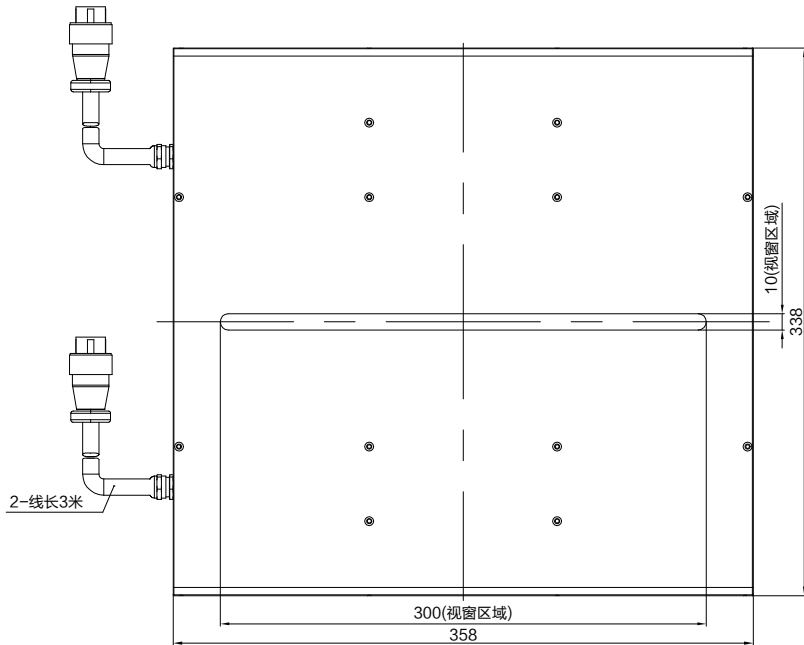

Color	Voltage	Power	上海嘉励自动化科技有限公司			
Red	24V	860W	型号	JL-NXS-300X140		
White	24V	860W	品名	多角度线扫光源	设计	RD01
Blue	24V	860W	颜色	黑色	审核	RD02
Infrared	24V	860W	版次	A	日期	2021/01/22
Ultraviolet	24V	860W				

1

2

3

4

5

6

7