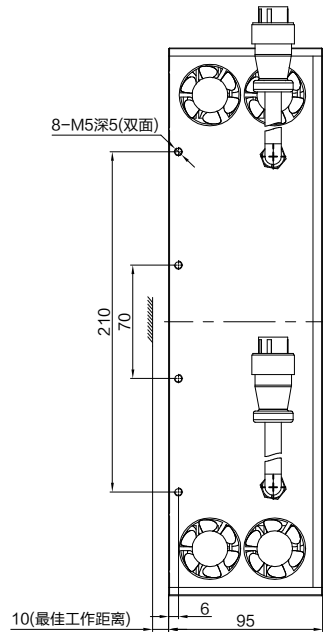

Color	Voltage	Power	上海嘉励自动化科技有限公司			
Red	24V	860W	型号	JL-NXS-300X140		
White	24V	860W	品名	多角度线扫光源	设计	RD01
Blue	24V	860W	颜色	黑色	审核	RD02
Infrared	24V	860W	版次	A	日期	2021/01/22
Ultraviolet	24V	860W				

1

2

3

4

5

6

7