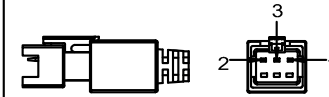

SMR-03V-B, 3 Pin
or Compactible Connector

Pin	Polarity	Wire Color
1	+	Red
2	-	Black
3		

Color	Voltage	Power	上海嘉励自动化科技有限公司			
Red	24V	4.3W	型号	JL-LAR-250		
White	24V	6.8W	品名	低角度环形漫射光源	设计	RD01
Blue	24V	6.8W	颜色	黑色	审核	RD02
Infrared	24V	4.3W	版次	A	日期	10/20/2014
Ultraviolet	24V	6.8W				