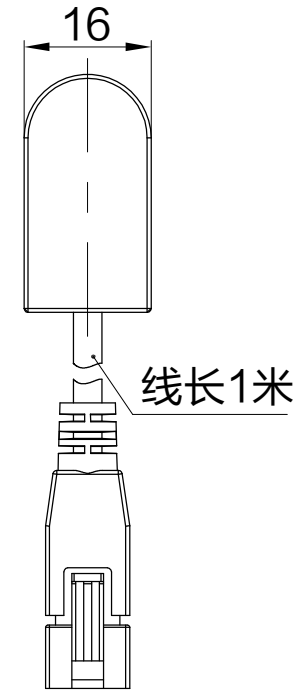

JL SMR-03V-B, 3 Pin  
or Compactible Connector

Pin	Polarity	Wire Color
1	+	Red
2	-	Black
3		

Color	Voltage	Power	上海嘉励自动化科技有限公司			
Red	24V	23.2W	型号	JL-ZLT-450		
White	24V	29.0W	品名	线扫光源	设计	RD01
Blue	24V	29.0W	颜色	黑色	审核	RD02
Infrared	24V	23.2W	版次	A	日期	11/26/2014
Ultraviolet	24V	29.0W				