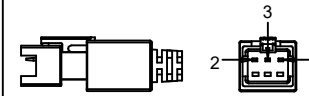

JL SMR-03V-B, 3 Pin  
or Compactible Connector

Pin	Polarity	Wire Color
1	+	Red
2	-	Black
3		

Color	Voltage	Power	上海嘉励自动化科技有限公司			
Red	24V	23.2W	型号	JL-ZLT-450		
White	24V	29.0W	品名	线扫光源	设计	RD01
Blue	24V	29.0W	颜色	黑色	审核	RD02
Infrared	24V	23.2W	版次	A	日期	11/26/2014
Ultraviolet	24V	29.0W				