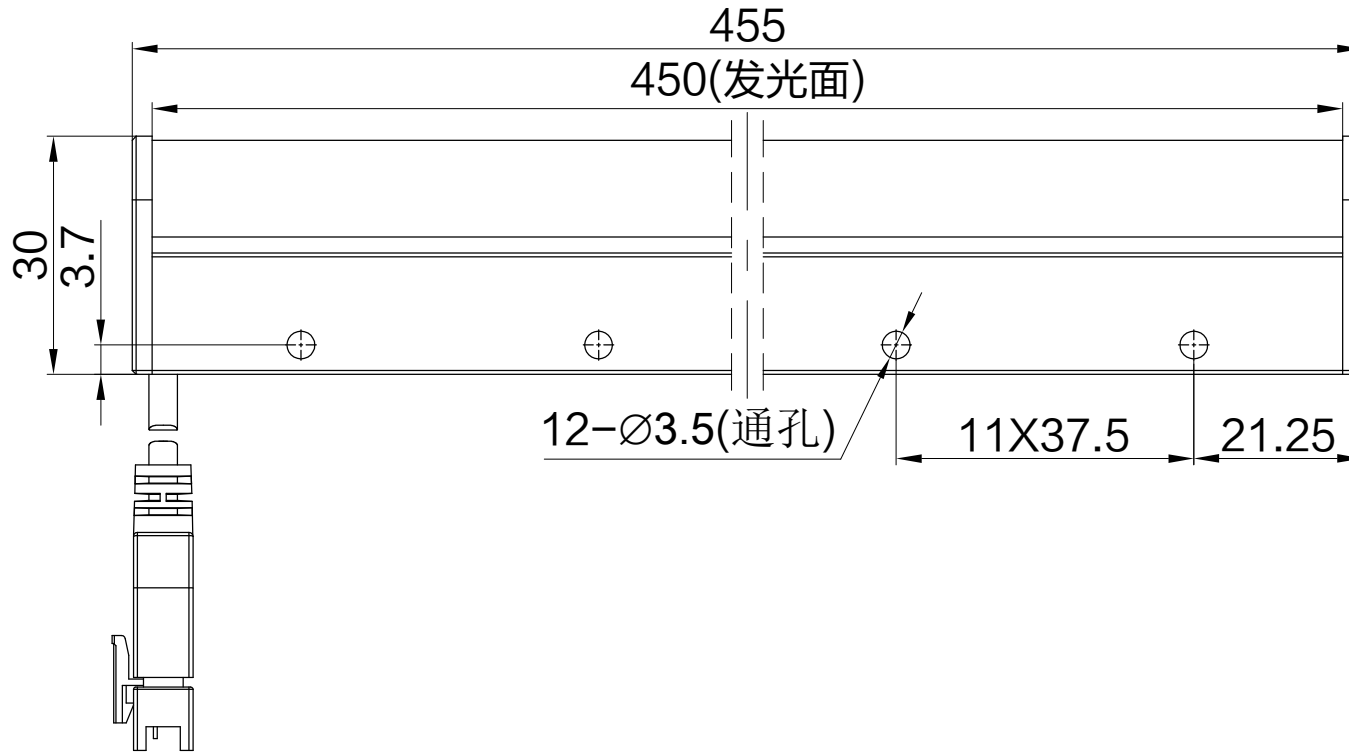

JL SMR-03V-B, 3 Pin  
or Compactible Connector

Pin	Polarity	Wire Color
1	+	Red
2	-	Black
3		

Color	Voltage	Power	上海嘉励自动化科技有限公司			
Red	24V	23.2W	型号	JL-ZLT-450		
White	24V	29.0W	品名	线扫光源	设计	RD01
Blue	24V	29.0W	颜色	黑色	审核	RD02
Infrared	24V	23.2W	版次	A	日期	11/26/2014
Ultraviolet	24V	29.0W				