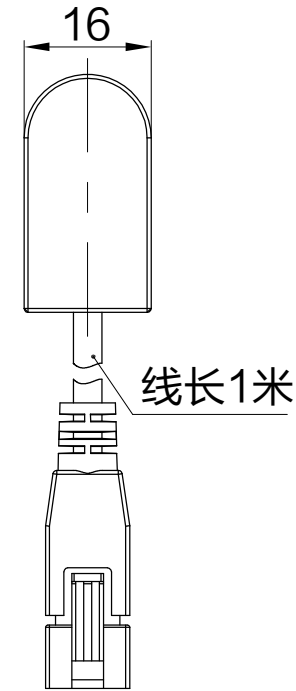

JL SMR-03V-B, 3 Pin or Compactible Connector

Pin	Polarity	Wire Color
1	+	Red
2	-	Black
3		

Color	Voltage	Power	上海嘉励自动化科技有限公司			
Red	24V	10.0W	型号	JL-ZLT-225		
White	24V	12.5W	品名	线扫光源	设计	RD01
Blue	24V	12.5W	颜色	黑色	审核	RD02
Infrared	24V	10.0W	版次	A	日期	11/26/2014
Ultraviolet	24V	12.5W				