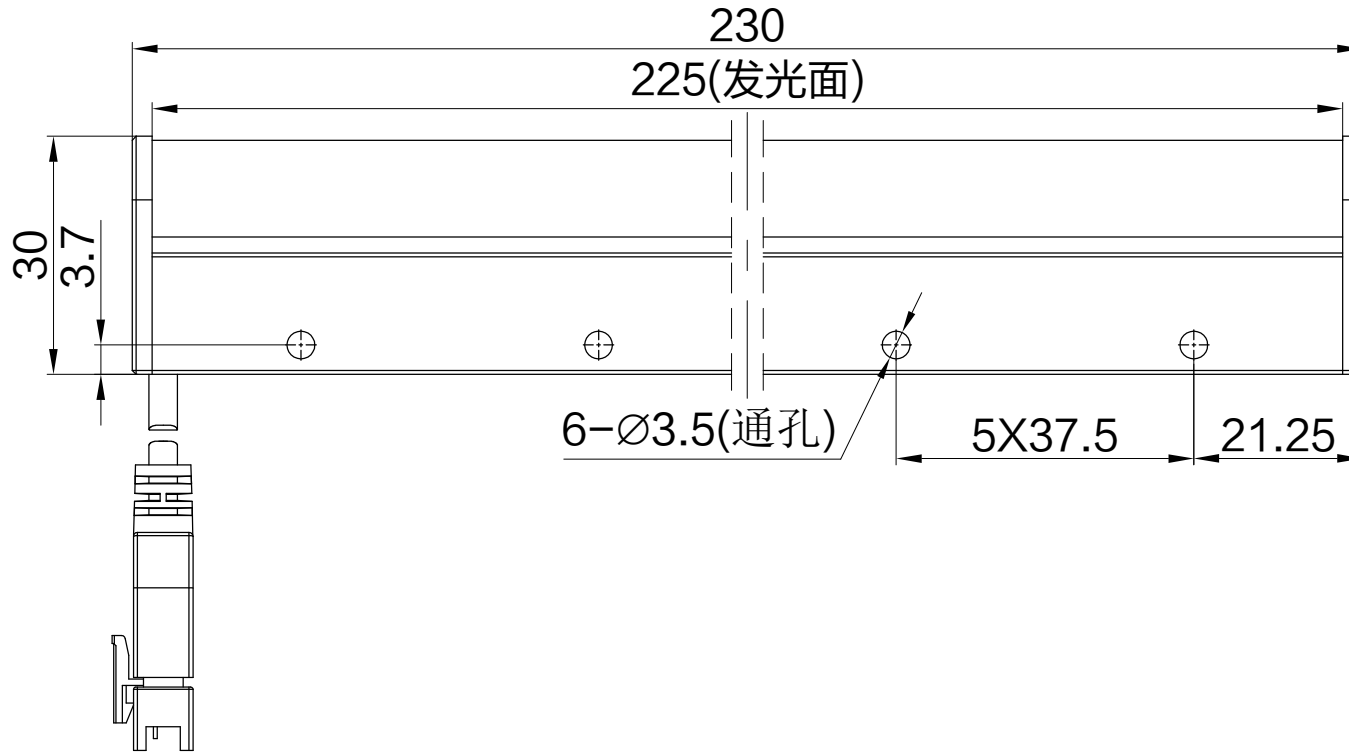

JL SMR-03V-B, 3 Pin or Compactible Connector

Pin	Polarity	Wire Color
1	+	Red
2	-	Black
3		

Color	Voltage	Power	上海嘉励自动化科技有限公司			
Red	24V	10.0W	型号	JL-ZLT-225		
White	24V	12.5W	品名	线扫光源	设计	RD01
Blue	24V	12.5W	颜色	黑色	审核	RD02
Infrared	24V	10.0W	版次	A	日期	11/26/2014
Ultraviolet	24V	12.5W				