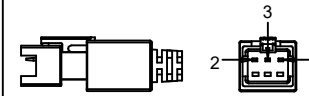

JL SMR-03V-B, 3 Pin or Compactible Connector

Pin	Polarity	Wire Color
1	+	Red
2	-	Black
3		

Color	Voltage	Power	上海嘉励自动化科技有限公司			
Red	24V	10.0W	型号	JL-ZLT-225		
White	24V	12.5W	品名	线扫光源	设计	RD01
Blue	24V	12.5W	颜色	黑色	审核	RD02
Infrared	24V	10.0W	版次	A	日期	11/26/2014
Ultraviolet	24V	12.5W				