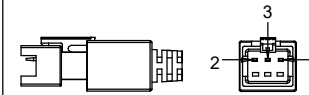

JL SMR-03V-B, 3 Pin  
or Compactible Connector

Pin	Polarity	Wire Color
1	+	Red
2	-	Black
3		

Color	Voltage	Power	上海嘉励自动化科技有限公司			
Red	24V	6.8W	型号	JL-ZLT-150		
White	24V	8.5W	品名	线扫光源	设计	RD01
Blue	24V	8.5W	颜色	黑色	审核	RD02
Infrared	24V	6.8W	版次	A	日期	11/26/2014
Ultraviolet	24V	8.5W				