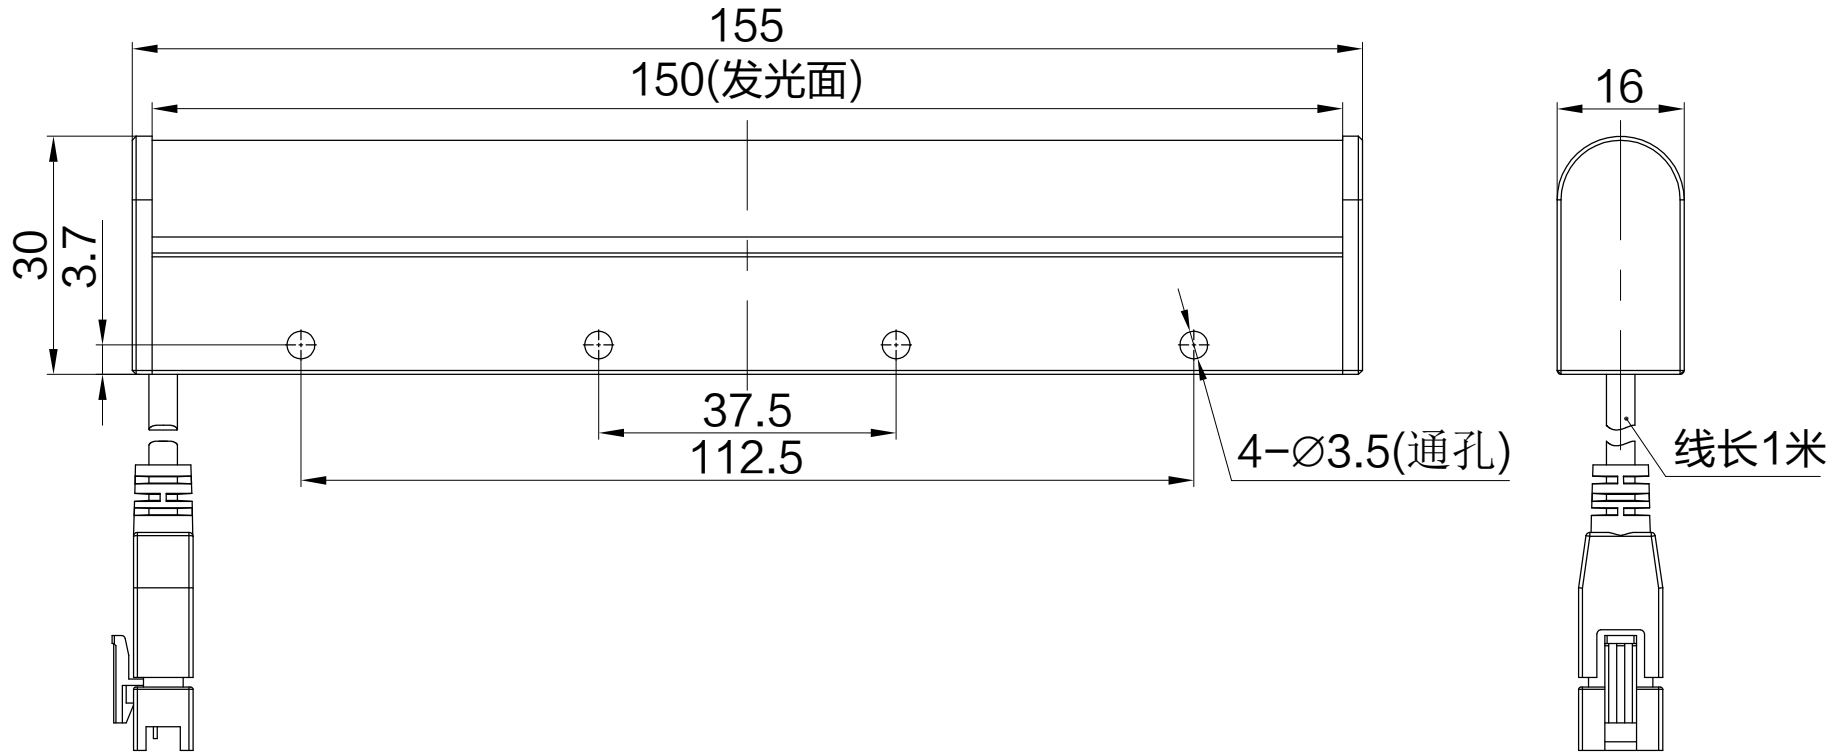

JL SMR-03V-B, 3 Pin  
or Compactible Connector

Pin	Polarity	Wire Color
1	+	Red
2	-	Black
3		

Color	Voltage	Power	上海嘉励自动化科技有限公司			
Red	24V	6.8W	型号	JL-ZLT-150		
White	24V	8.5W	品名	线扫光源	设计	RD01
Blue	24V	8.5W	颜色	黑色	审核	RD02
Infrared	24V	6.8W	版次	A	日期	11/26/2014
Ultraviolet	24V	8.5W				