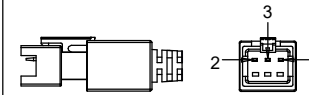

JL SMR-03V-B, 3 Pin or Compactible Connector

Pin	Polarity	Wire Color
1	+	Red
2	-	Black
3		

Color	Voltage	Power	上海嘉励自动化科技有限公司			
Red	24V	23.1W	型号	JL-LT-450		
White	24V	32.7W	品名	线扫光源	设计	RD01
Blue	24V	32.7W	颜色	黑色	审核	RD02
Infrared	24V	23.1W	版次	A	日期	11/26/2014
Ultraviolet	24V	32.7W				