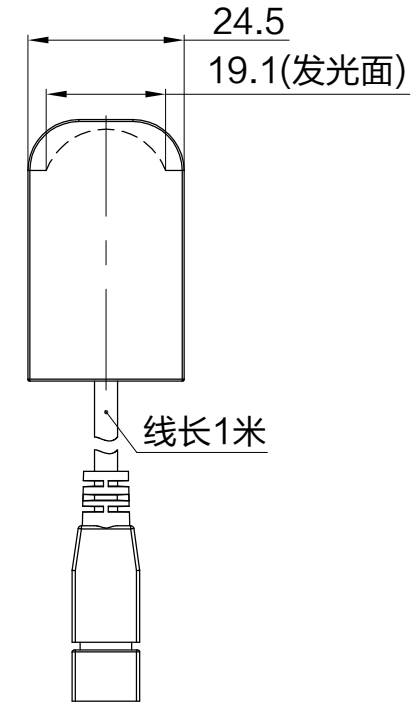

JL SMR-03V-B, 3 Pin or Compactible Connector

Pin	Polarity	Wire Color
1	+	Red
2	-	Black
3		

Color	Voltage	Power	上海嘉励自动化科技有限公司			
Red	24V	23.1W	型号	JL-LT-450		
White	24V	32.7W	品名	线扫光源	设计	RD01
Blue	24V	32.7W	颜色	黑色	审核	RD02
Infrared	24V	23.1W	版次	A	日期	11/26/2014
Ultraviolet	24V	32.7W				