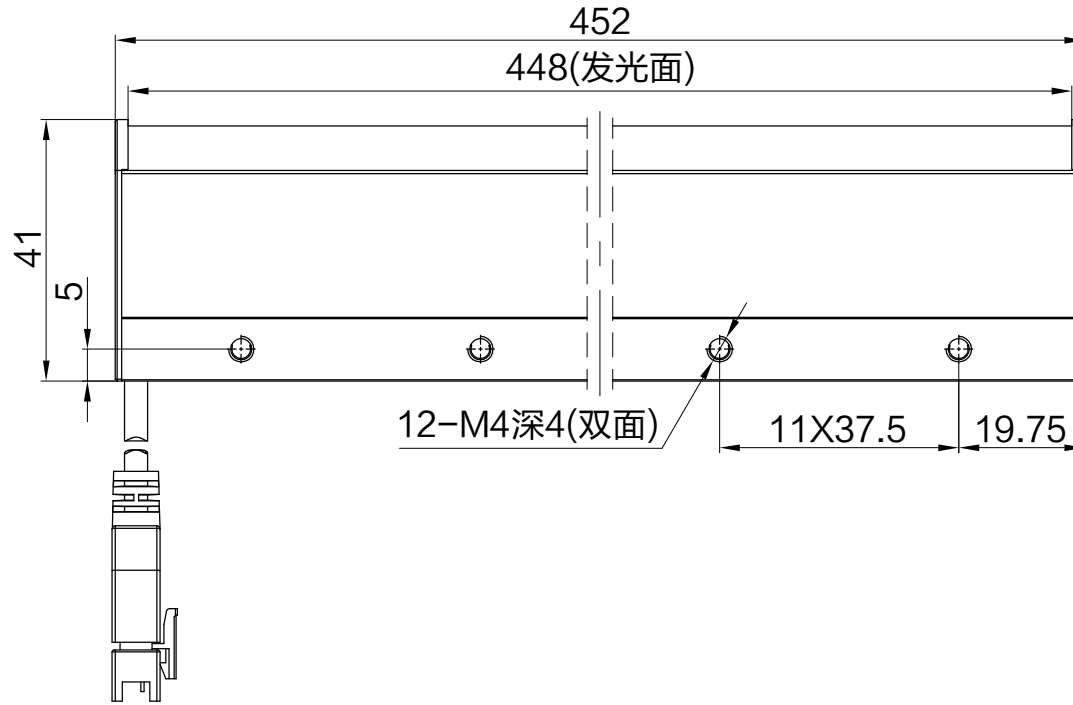

JL SMR-03V-B, 3 Pin or Compactible Connector

Pin	Polarity	Wire Color
1	+	Red
2	-	Black
3		

Color	Voltage	Power	上海嘉励自动化科技有限公司			
Red	24V	23.1W	型号	JL-LT-450		
White	24V	32.7W	品名	线扫光源	设计	RD01
Blue	24V	32.7W	颜色	黑色	审核	RD02
Infrared	24V	23.1W	版次	A	日期	11/26/2014
Ultraviolet	24V	32.7W				