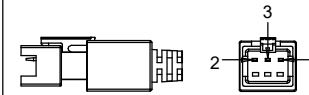

JL SMR-03V-B, 3 Pin
or Compactible Connector

Pin	Polarity	Wire Color
1	+	Red
2	-	Black
3		

Color	Voltage	Power	上海嘉励自动化科技有限公司			
Red	24V	13.4W	型号	JL-LT-300		
White	24V	19.2W	品名	线扫光源	设计	RD01
Blue	24V	19.2W	颜色	黑色	审核	RD02
Infrared	24V	13.4W	版次	A	日期	11/26/2014
Ultraviolet	24V	19.2W				