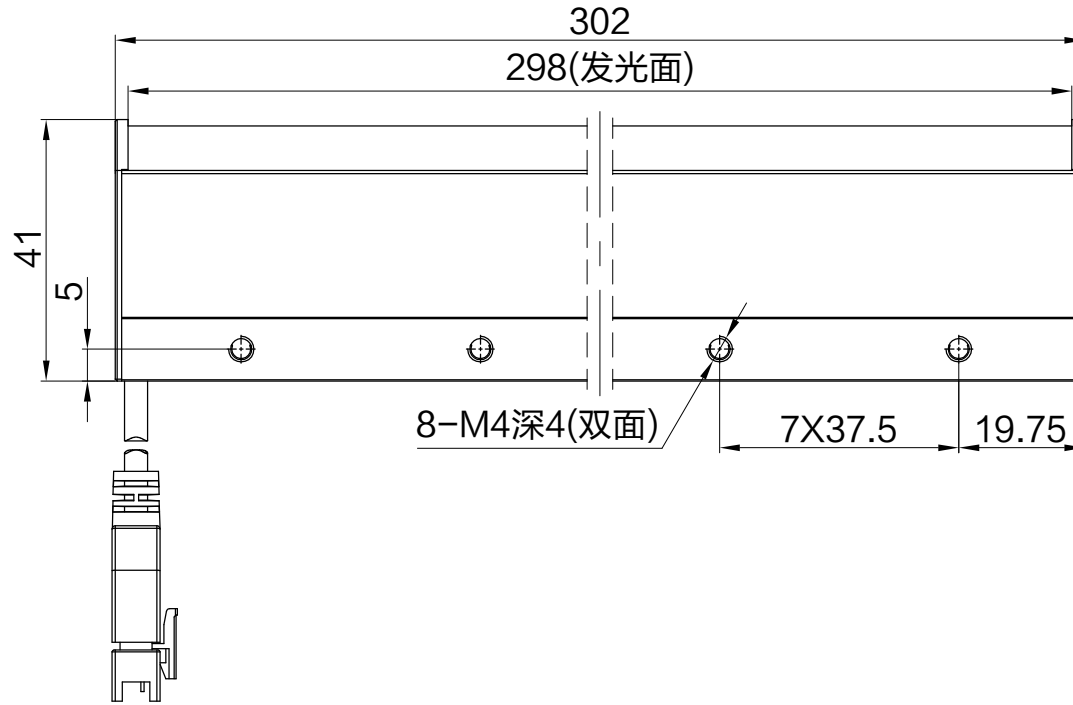

JL SMR-03V-B, 3 Pin
or Compactible Connector

Pin	Polarity	Wire Color
1	+	Red
2	-	Black
3		

Color	Voltage	Power	上海嘉励自动化科技有限公司			
Red	24V	13.4W	型号	JL-LT-300		
White	24V	19.2W	品名	线扫光源	设计	RD01
Blue	24V	19.2W	颜色	黑色	审核	RD02
Infrared	24V	13.4W	版次	A	日期	11/26/2014
Ultraviolet	24V	19.2W				