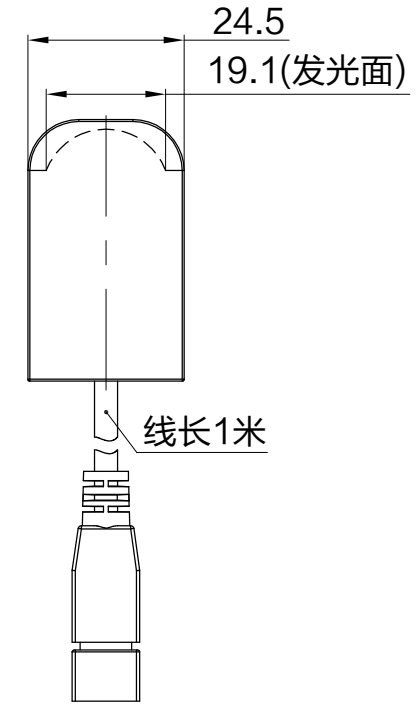

JL SMR-03V-B, 3 Pin
or Compactible Connector

Pin	Polarity	Wire Color
1	+	Red
2	-	Black
3		

Color	Voltage	Power	上海嘉励自动化科技有限公司			
Red	24V	13.4W	型号	JL-LT-300		
White	24V	19.2W	品名	线扫光源	设计	RD01
Blue	24V	19.2W	颜色	黑色	审核	RD02
Infrared	24V	13.4W	版次	A	日期	11/26/2014
Ultraviolet	24V	19.2W				