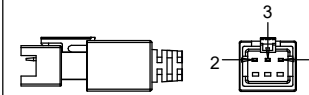

JL SMR-03V-B, 3 Pin or Compactible Connector

Pin	Polarity	Wire Color
1	+	Red
2	-	Black
3		

Color	Voltage	Power	上海嘉励自动化科技有限公司			
Red	24V	10.8W	型号	JL-LT-225		
White	24V	14.4W	品名	线扫光源	设计	RD01
Blue	24V	14.4W	颜色	黑色	审核	RD02
Infrared	24V	10.8W	版次	A	日期	11/26/2014
Ultraviolet	24V	14.4W				