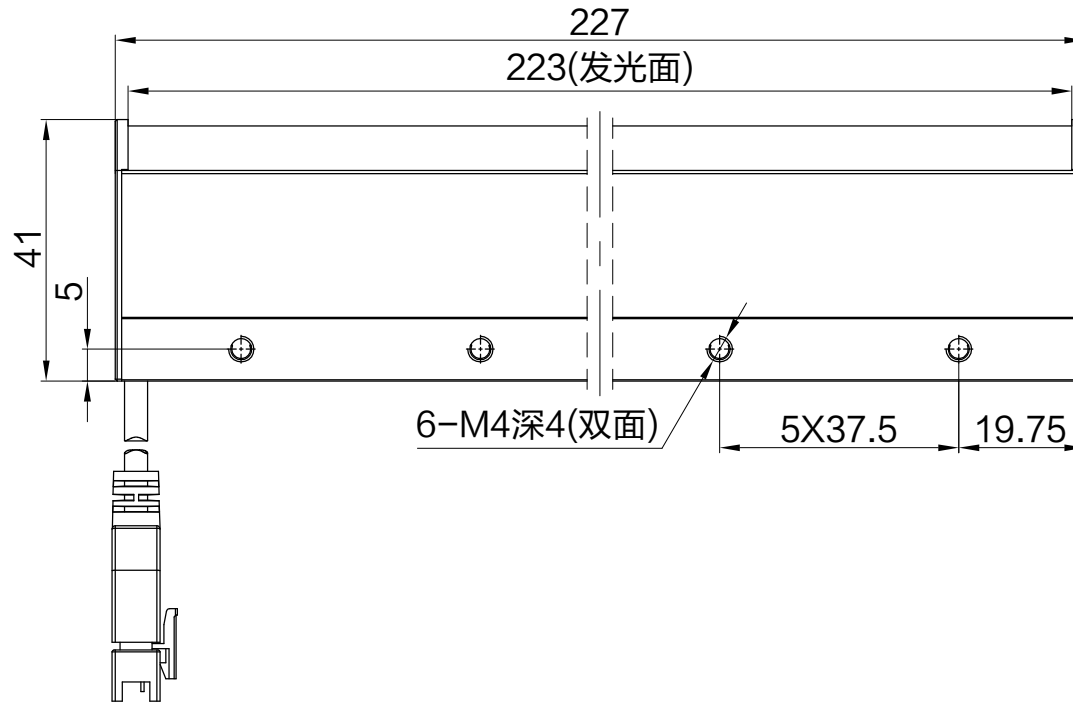

JL SMR-03V-B, 3 Pin or Compactible Connector

Pin	Polarity	Wire Color
1	+	Red
2	-	Black
3		

Color	Voltage	Power	上海嘉励自动化科技有限公司			
Red	24V	10.8W	型号	JL-LT-225		
White	24V	14.4W	品名	线扫光源	设计	RD01
Blue	24V	14.4W	颜色	黑色	审核	RD02
Infrared	24V	10.8W	版次	A	日期	11/26/2014
Ultraviolet	24V	14.4W				