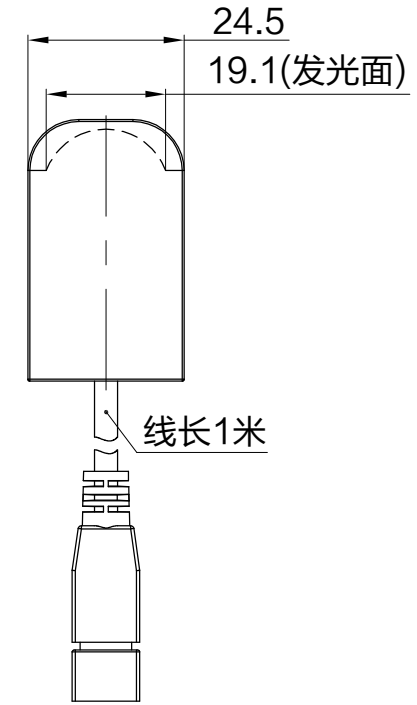

JL SMR-03V-B, 3 Pin or Compactible Connector

Pin	Polarity	Wire Color
1	+	Red
2	-	Black
3		

Color	Voltage	Power	上海嘉励自动化科技有限公司			
Red	24V	10.8W	型号	JL-LT-225		
White	24V	14.4W	品名	线扫光源	设计	RD01
Blue	24V	14.4W	颜色	黑色	审核	RD02
Infrared	24V	10.8W	版次	A	日期	11/26/2014
Ultraviolet	24V	14.4W				