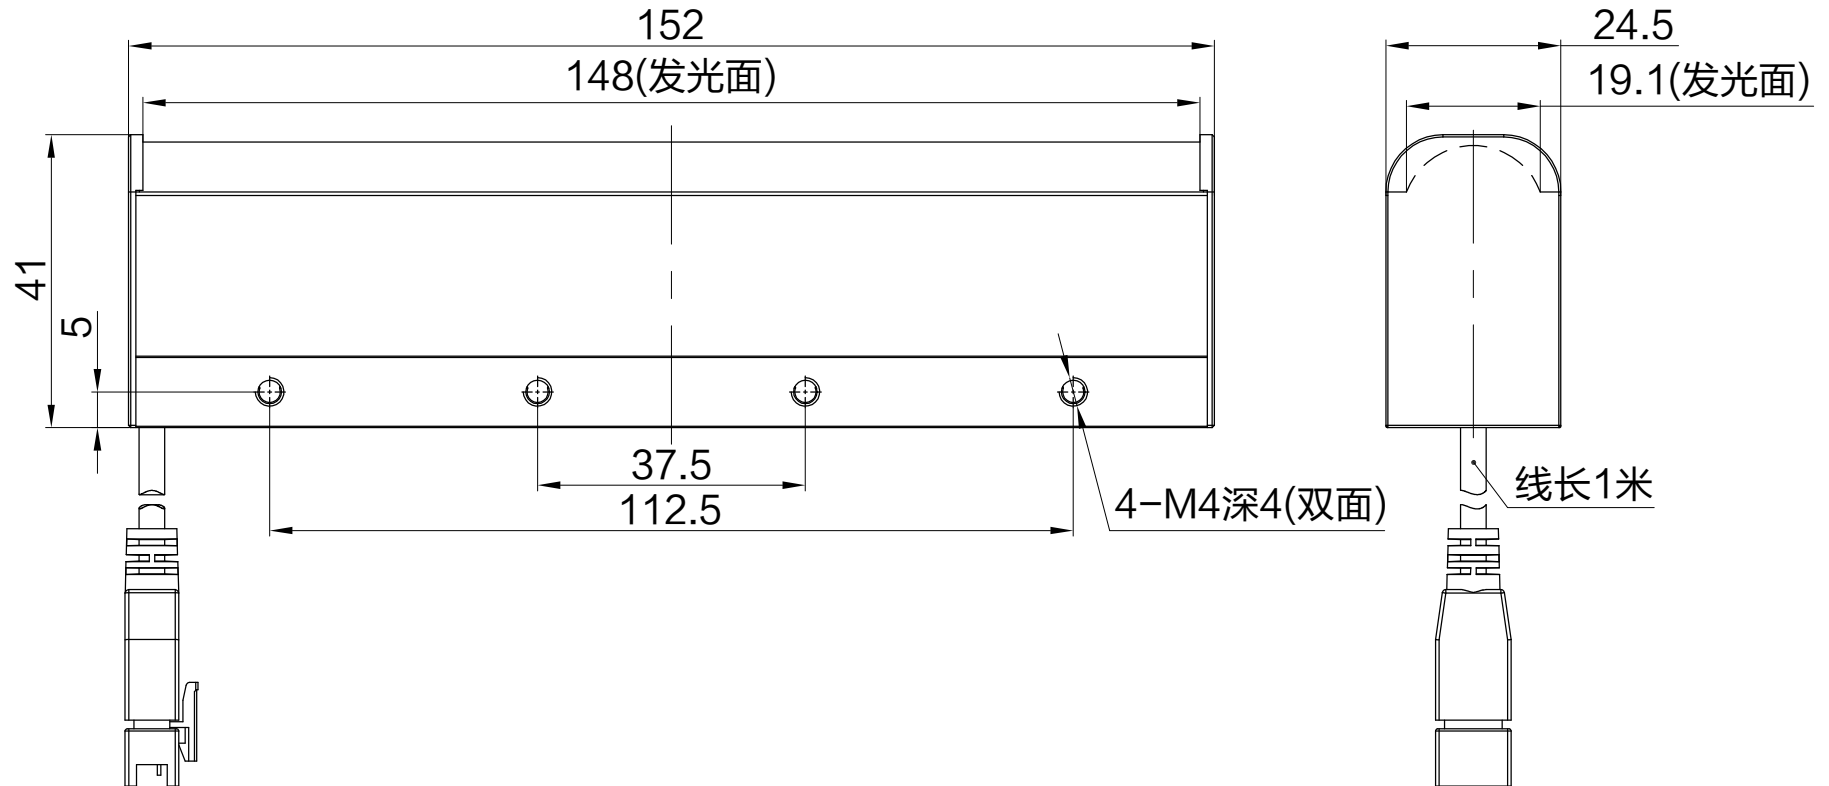

JL SMR-03V-B, 3 Pin or Compactible Connector

| Pin | Polarity | Wire Color |
|-----|----------|------------|
| 1 | + | Red |
| 2 | - | Black |
| 3 | | |

| Color | Voltage | Power | 上海嘉励自动化科技有限公司 | | | |
|-------------|---------|-------|---------------|-----------|----|------------|
| Red | 24V | 7.3W | 型号 | JL-LT-150 | | |
| White | 24V | 9.6W | 品名 | 线扫光源 | 设计 | RD01 |
| Blue | 24V | 9.6W | 颜色 | 黑色 | 审核 | RD02 |
| Infrared | 24V | 7.3W | 版次 | A | 日期 | 11/26/2014 |
| Ultraviolet | 24V | 9.6W | | | | |