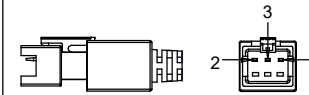

JL SMR-03V-B, 3 Pin or Compactible Connector

| Pin | Polarity | Wire Color |
|-----|----------|------------|
| 1 | + | Red |
| 2 | - | Black |
| 3 | | |

| Color | Voltage | Power | 上海嘉励自动化科技有限公司 | | | |
|-------------|---------|-------|---------------|-----------|----|------------|
| Red | 24V | 7.3W | 型号 | JL-LT-150 | | |
| White | 24V | 9.6W | 品名 | 线扫光源 | 设计 | RD01 |
| Blue | 24V | 9.6W | 颜色 | 黑色 | 审核 | RD02 |
| Infrared | 24V | 7.3W | 版次 | A | 日期 | 11/26/2014 |
| Ultraviolet | 24V | 9.6W | | | | |