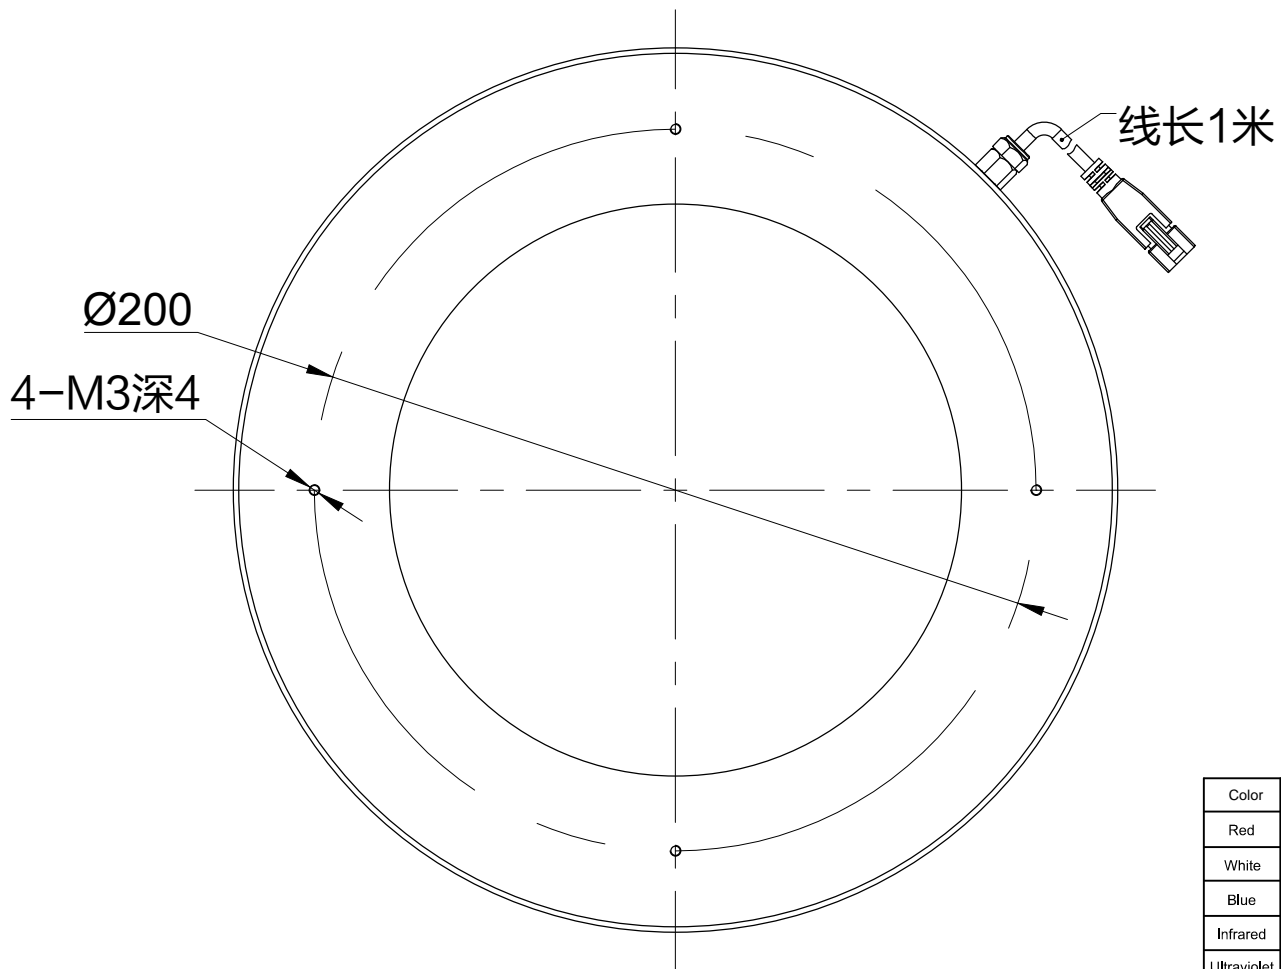

Pin	Polarity	Wire Color
1	+	Red
2	-	Black
3		

Color	Voltage	Power	上海嘉励自动化科技有限公司			
Red	24V	10.1W				
White	24V	33.6W	型号	JL-HAR-240		
Blue	24V	33.6W	品名	高亮环形无影光源	设计	RD01
Infrared	24V	10.1W	颜色	黑色	审核	RD02
Ultraviolet	24V	33.6W	版次	A	日期	9/26/2014