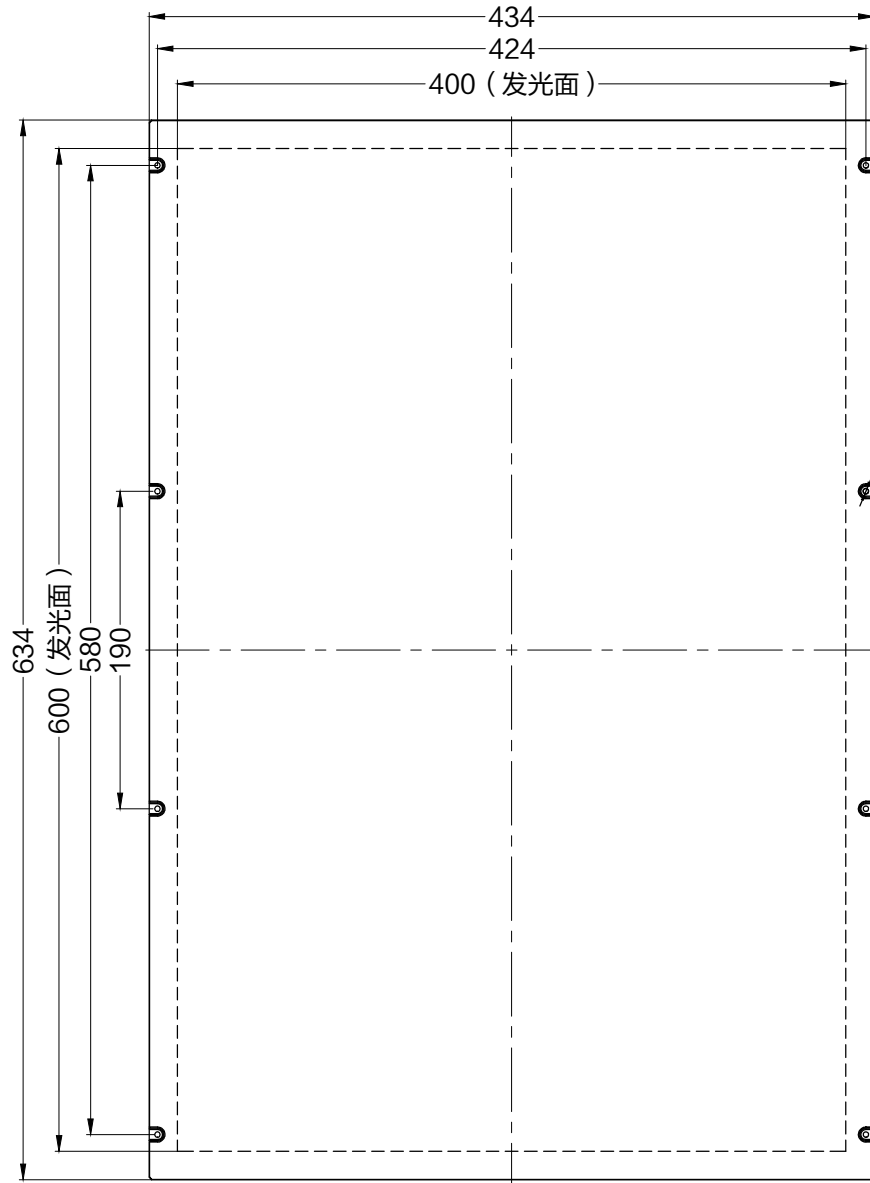

10.5

Pin	Polarity	Wire Color
1	+	Red
2	-	Black
3		

Color	Voltage	Power
Red	24V	38.8W
White	24V	64.8W
Blue	24V	64.8W
Infrared	24V	38.8W
Ultraviolet	24V	64.8W

上海嘉励自动化科技有限公司					
型号	JL-BRC2-600X400				
品名	导光型背光源	设计	RD01		
颜色	黑色	审核	RD02		
版次	A	日期	05/28/2015		