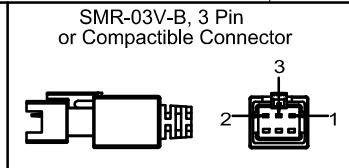

10.5

Pin	Polarity	Wire Color
1	+	Red
2	-	Black
3		

Color	Voltage	Power
Red	24V	38.8W
White	24V	64.8W
Blue	24V	64.8W
Infrared	24V	38.8W
Ultraviolet	24V	64.8W

上海嘉励自动化科技有限公司					
型号	JL-BRC2-600X400				
品名	导光型背光源	设计	RD01		
颜色	黑色	审核	RD02		
版次	A	日期	05/28/2015		