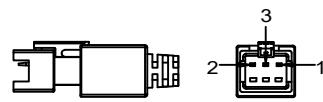

JL SMR-03V-B, 3 Pin or Compactible Connector

Pin	Polarity	Wire Color
1	+	Red
2	-	Black
3		

6- ϕ 3.2
6-6深3

线长1米

Color	Voltage	Power	上海嘉励自动化科技有限公司			
Red	24V	27.5W				
White	24V	49.7W	型号	JL-BRC2-400X300		
Blue	24V	49.7W	品名	导光型背光源	设计	RD01
Infrared	24V	27.5W	颜色	黑色	审核	RD02
Ultraviolet	24V	49.7W	版次	A	日期	05/28/2015