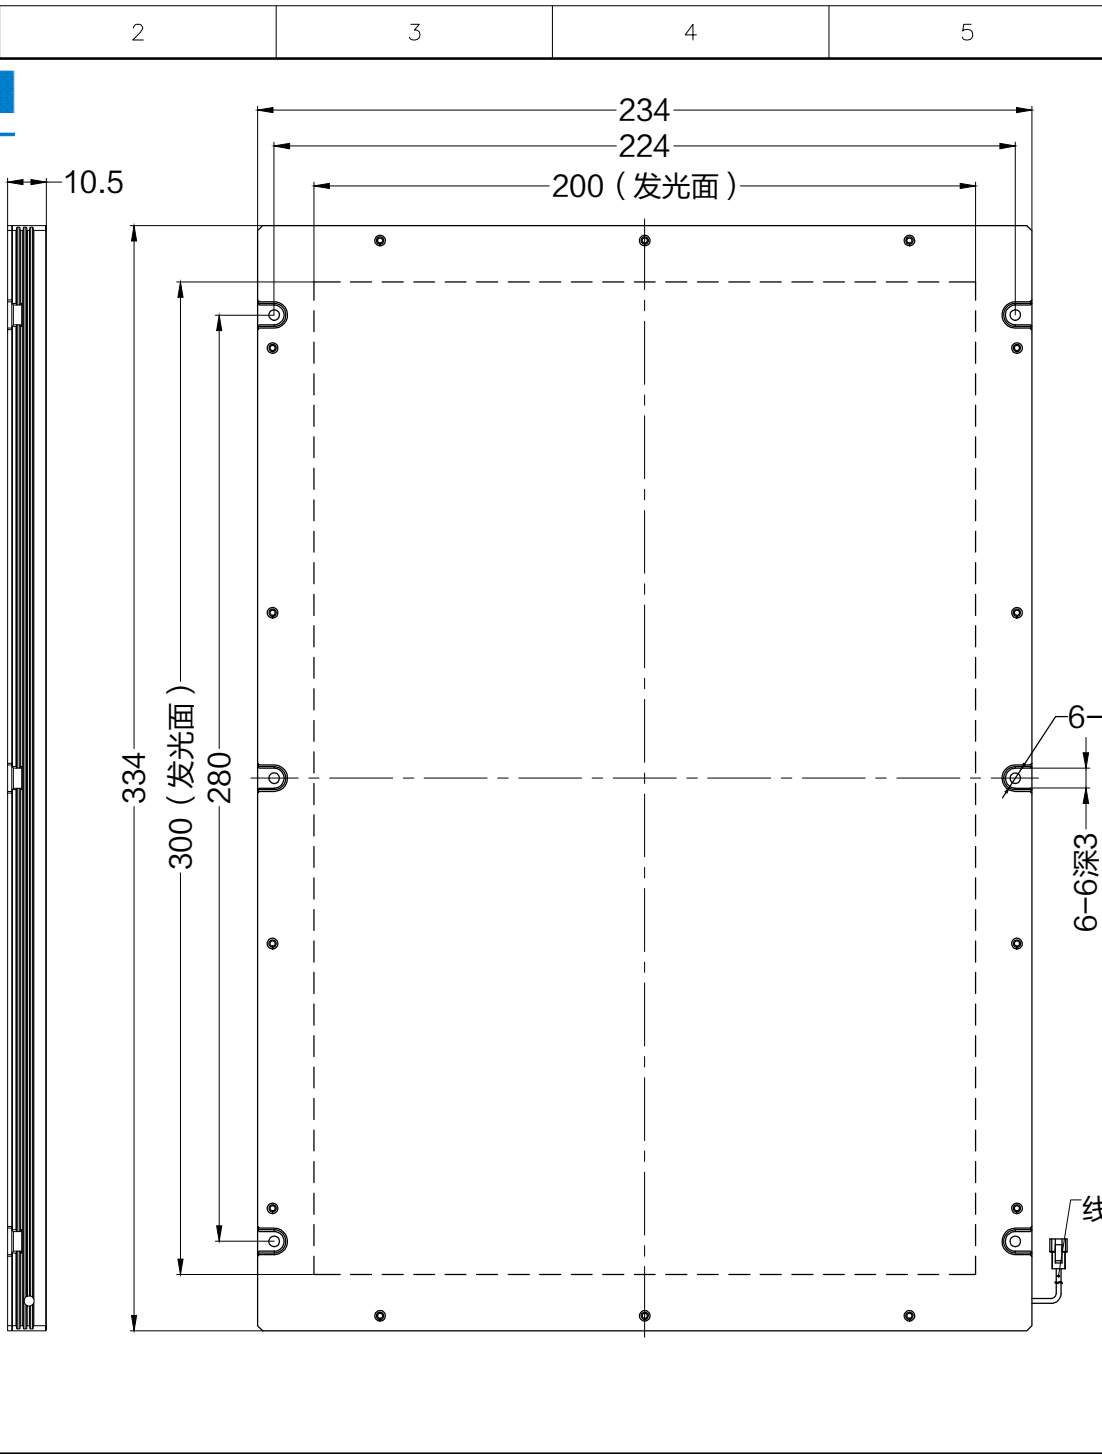

D
C
B
A

| Pin | Polarity | Wire Color |
|-----|----------|------------|
| 1 | + | Red |
| 2 | - | Black |
| 3 | | |

D
C
B
A

| Color | Voltage | Power | 上海嘉励自动化科技有限公司 | | | |
|-------------|---------|-------|---------------|-----------------|----|------------|
| Red | 24V | 23.5W | 型号 | JL-BRC2-300X200 | | |
| White | 24V | 36.7W | 品名 | 导光型背光源 | 设计 | RD01 |
| Blue | 24V | 36.7W | 颜色 | 黑色 | 审核 | RD02 |
| Infrared | 24V | 23.5W | 版次 | A | 日期 | 05/28/2015 |
| Ultraviolet | 24V | 36.7W | | | | |

1 2 3 4 5 6 7 8