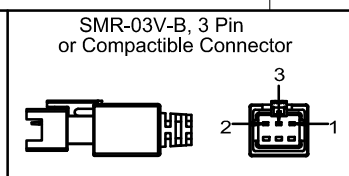

D
C
B
A

| Pin | Polarity | Wire Color |
|-----|----------|------------|
| 1 | + | Red |
| 2 | - | Black |
| 3 | | |

D
C
B
A

| Color | Voltage | Power | 上海嘉励自动化科技有限公司 | | | |
|-------------|---------|-------|---------------|-----------------|----|------------|
| Red | 24V | 23.5W | 型号 | JL-BRC2-300X200 | | |
| White | 24V | 36.7W | 品名 | 导光型背光源 | 设计 | RD01 |
| Blue | 24V | 36.7W | 颜色 | 黑色 | 审核 | RD02 |
| Infrared | 24V | 23.5W | 版次 | A | 日期 | 05/28/2015 |
| Ultraviolet | 24V | 36.7W | | | | |