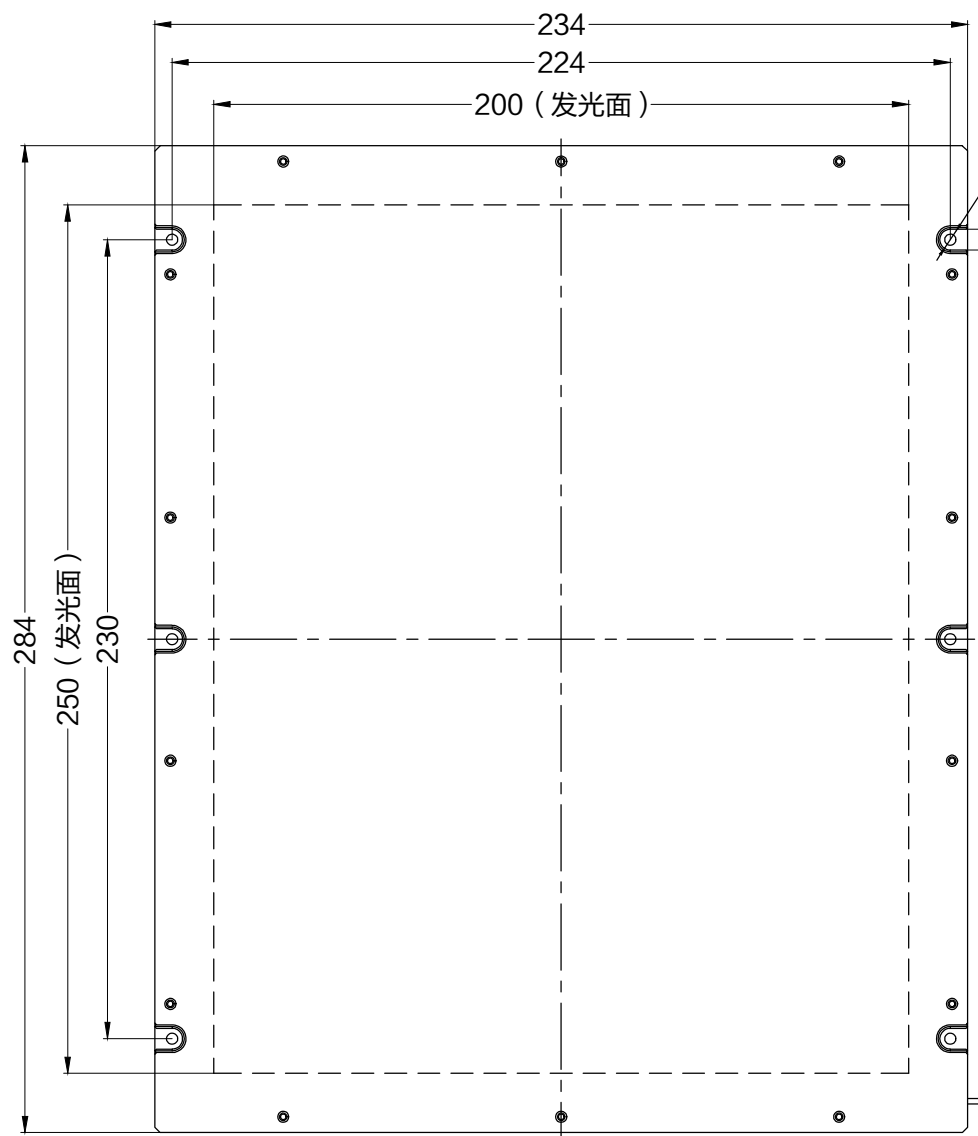

1 2 3 4 5 6 7 8

JL SMR-03V-B, 3 Pin or Compactible Connector

Pin	Polarity	Wire Color
1	+	Red
2	-	Black
3		

10.5

6-φ3.2

6-6深3

线长1米

Color	Voltage	Power	上海嘉励自动化科技有限公司			
Red	24V	22.5W	型号	JL-BRC2-250X200		
White	24V	32.4W	品名	导光型背光源	设计	RD01
Blue	24V	32.4W	颜色	黑色	审核	RD02
Infrared	24V	22.5W	版次	A	日期	05/28/2015
Ultraviolet	24V	32.4W				

1 2 3 4 5 6 7 8