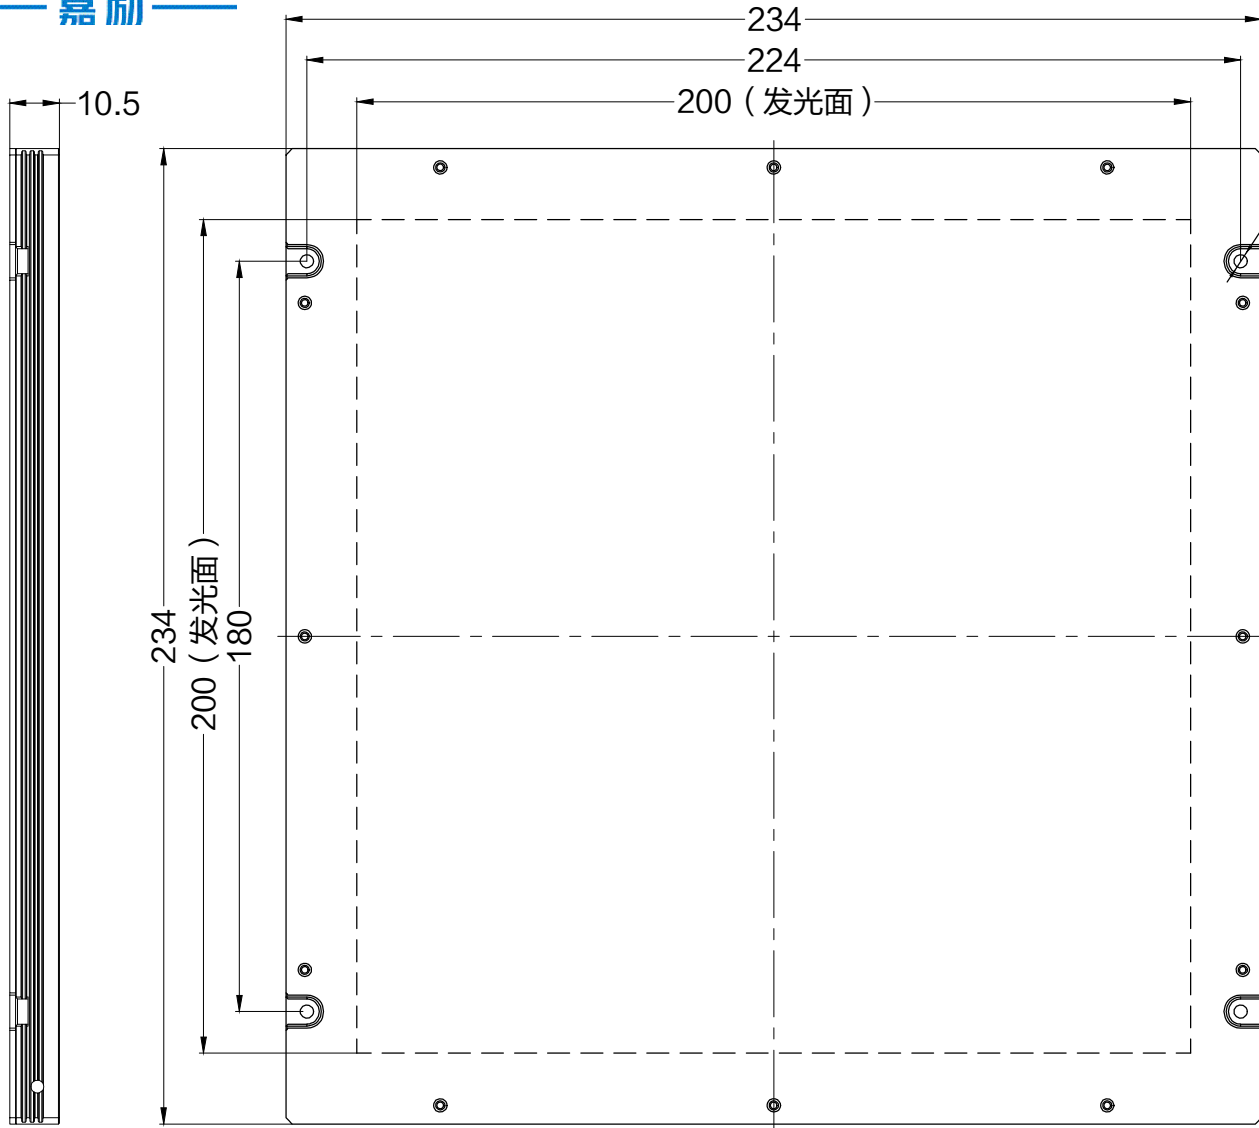

SMR-03V-B, 3 Pin or Compatible Connector

Pin	Polarity	Wire Color
1	+	Red
2	-	Black
3		

4-Ø3.2
4-6深3

线长1米

Color	Voltage	Power	上海嘉励自动化科技有限公司			
Red	24V	20.6W	型号	JL-BRC2-200X200		
White	24V	30.3W	品名	导光型背光源	设计	RD01
Blue	24V	30.3W	颜色	黑色	审核	RD02
Infrared	24V	20.6W	版次	A	日期	05/28/2015
Ultraviolet	24V	30.3W				

1

2

3

4

5

6

7

8