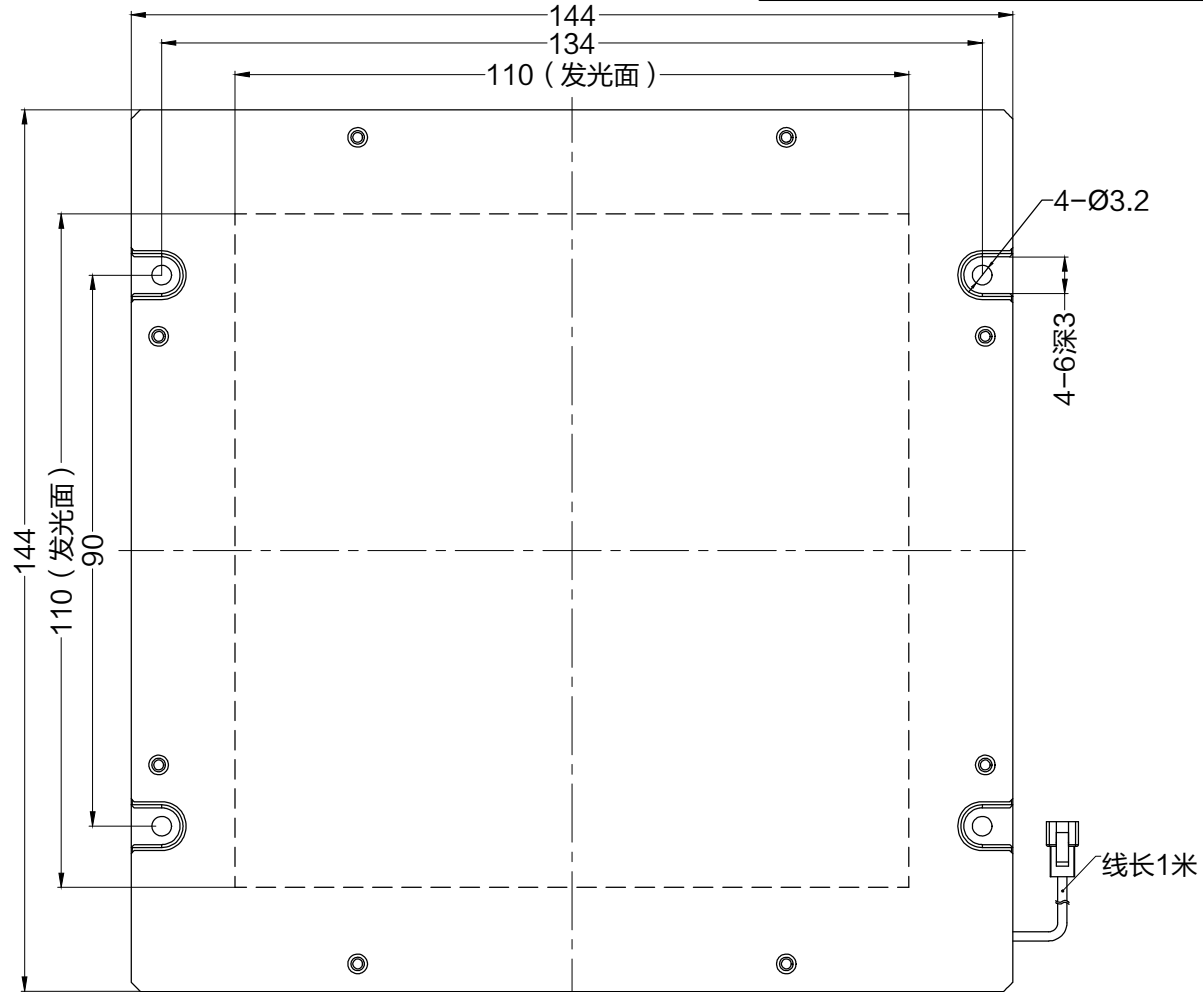

SMR-03V-B, 3 Pin
or Compatible Connector

Pin	Polarity	Wire Color
1	+	Red
2	-	Black
3		

Color	Voltage	Power	上海嘉励自动化科技有限公司			
Red	24V	8.8W	型号	JL-BRC2-110X110		
White	24V	17.3W	品名	导光型背光源	设计	RD01
Blue	24V	17.3W	颜色	黑色	审核	RD02
Infrared	24V	8.8W	版次	A	日期	05/28/2015
Ultraviolet	24V	17.3W				