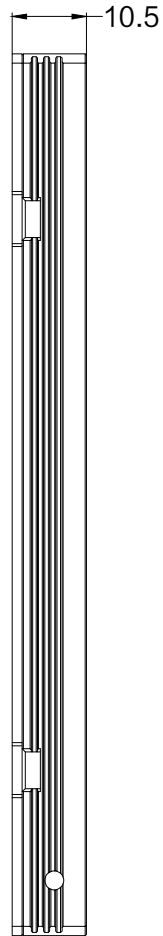

SMR-03V-B, 3 Pin
or Compatible Connector

Pin	Polarity	Wire Color
1	+	Red
2	-	Black
3		

Color	Voltage	Power	上海嘉励自动化科技有限公司			
Red	24V	8.8W	型号	JL-BRC2-110X110		
White	24V	17.3W	品名	导光型背光源	设计	RD01
Blue	24V	17.3W	颜色	黑色	审核	RD02
Infrared	24V	8.8W	版次	A	日期	05/28/2015
Ultraviolet	24V	17.3W				