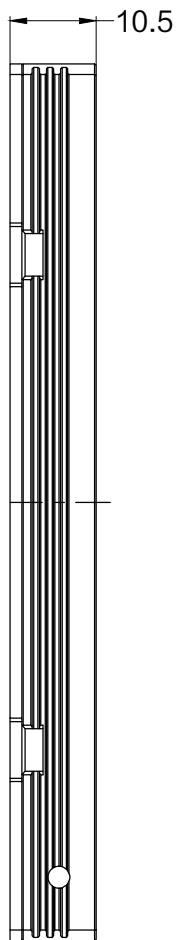

JL SMR-03V-B, 3 Pin
or Compatible Connector

Pin	Polarity	Wire Color
1	+	Red
2	-	Black
3		

Color	Voltage	Power	上海嘉励自动化科技有限公司			
Red	24V	12W	型号	JL-BRC2-90X90		
White	24V	13.2W	品名	导光型背光源	设计	RD01
Blue	24V	13.2W	颜色	黑色	审核	RD02
Infrared	24V	12W	版次	A	日期	05/28/2015
Ultraviolet	24V	13.2W				