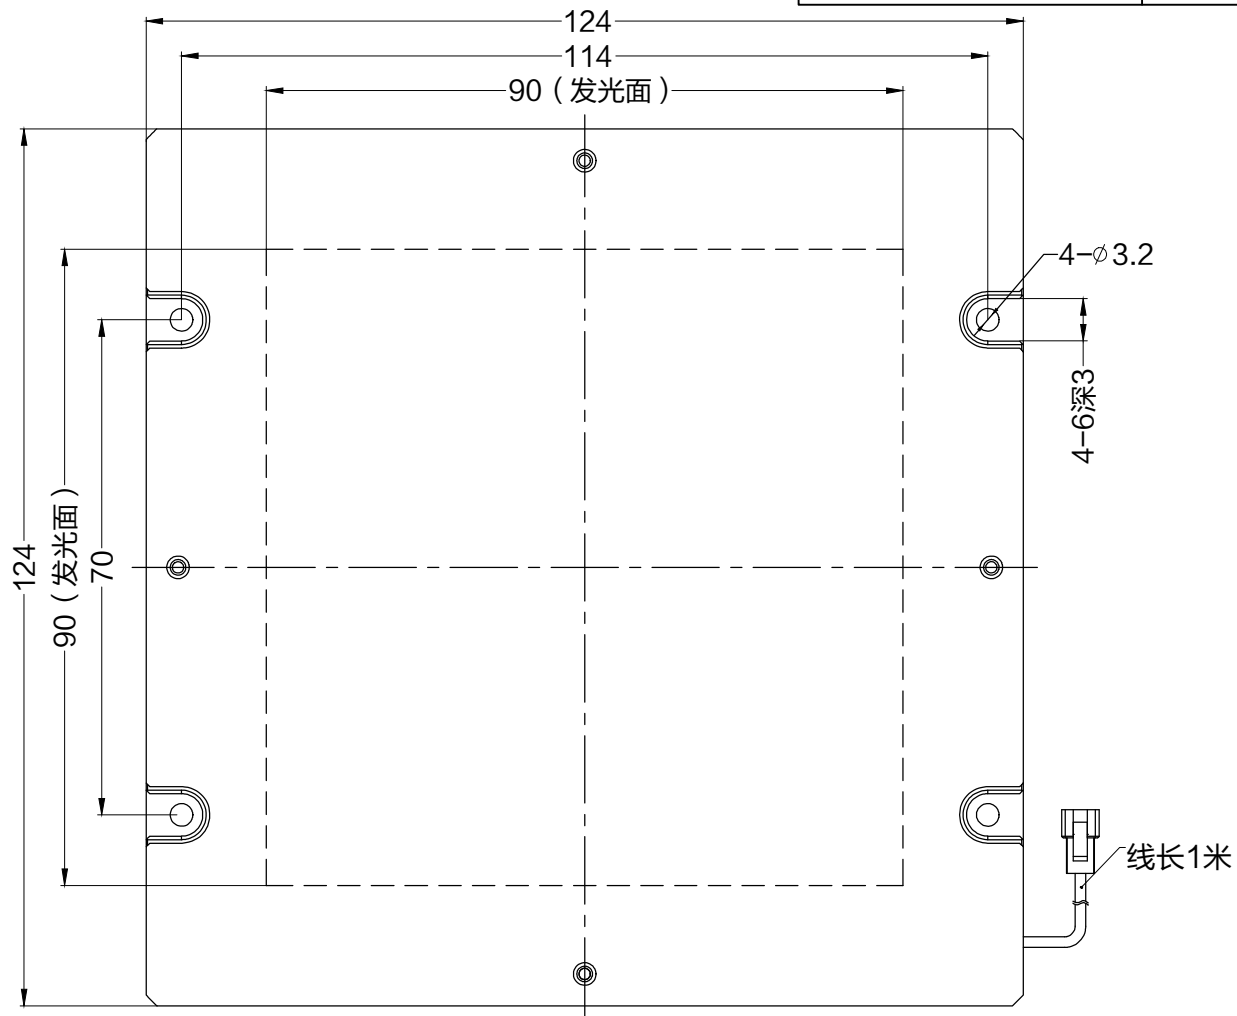

JL SMR-03V-B, 3 Pin
or Compatible Connector

Pin	Polarity	Wire Color
1	+	Red
2	-	Black
3		

Color	Voltage	Power	上海嘉励自动化科技有限公司			
Red	24V	12W	型号	JL-BRC2-90X90		
White	24V	13.2W	品名	导光型背光源	设计	RD01
Blue	24V	13.2W	颜色	黑色	审核	RD02
Infrared	24V	12W	版次	A	日期	05/28/2015
Ultraviolet	24V	13.2W				