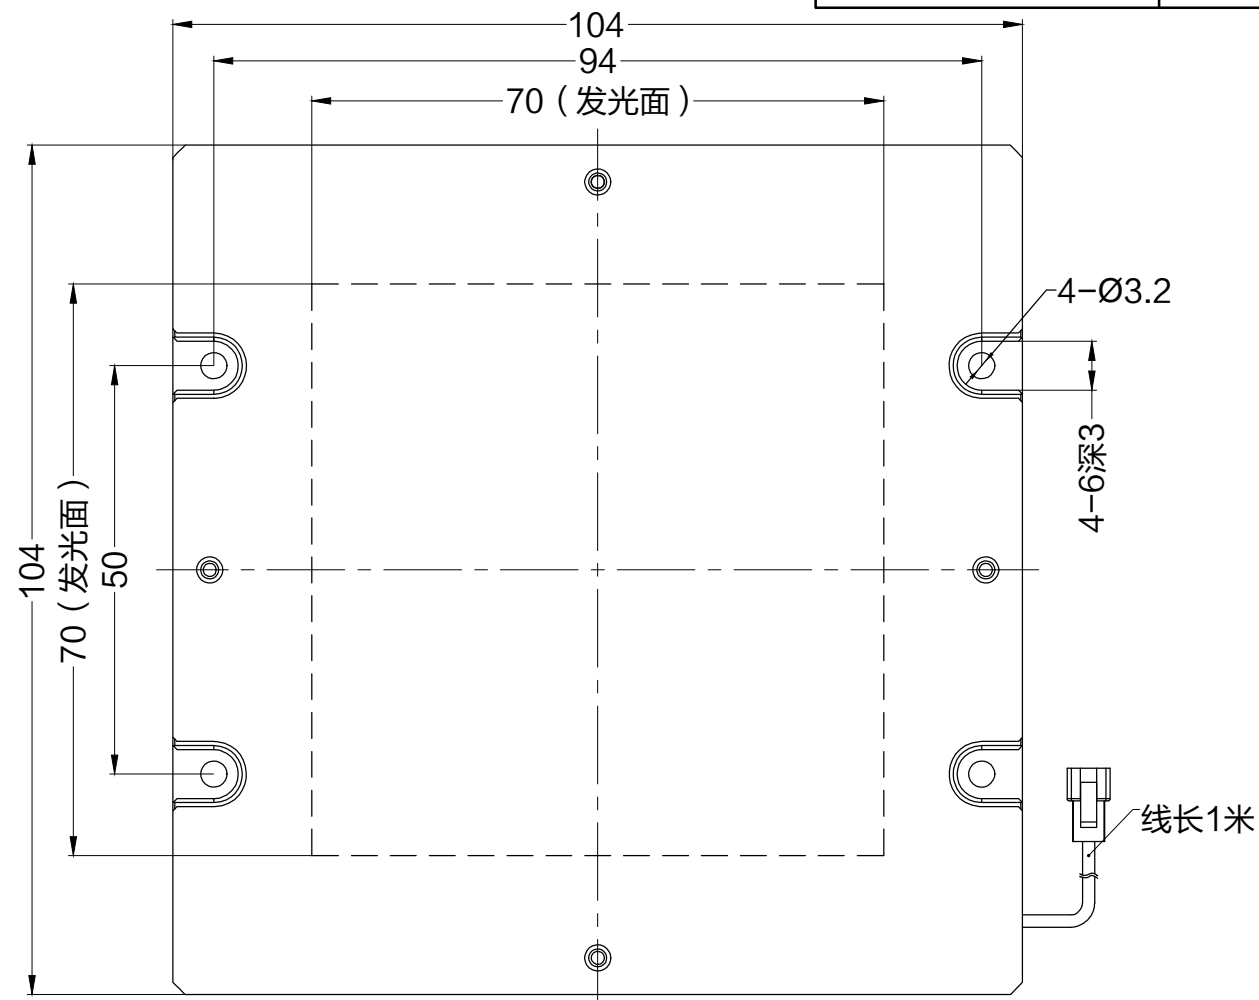

SMR-03V-B, 3 Pin
or Compactible Connector

Pin	Polarity	Wire Color
1	+	Red
2	-	Black
3		

Color	Voltage	Power	上海嘉励自动化科技有限公司			
Red	24V	8.2W	型号	JL-BRC2-70X70		
White	24V	8.8W	品名	导光型背光源	设计	RD01
Blue	24V	8.8W	颜色	黑色	审核	RD02
Infrared	24V	8.2W	版次	A	日期	05/28/2015
Ultraviolet	24V	8.8W				