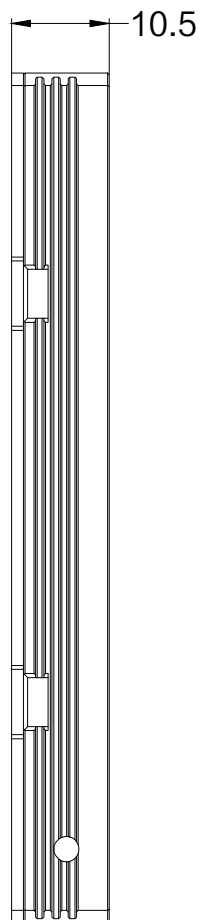

SMR-03V-B, 3 Pin
or Compactible Connector

Pin	Polarity	Wire Color
1	+	Red
2	-	Black
3		

Color	Voltage	Power	上海嘉励自动化科技有限公司			
Red	24V	8.2W	型号	JL-BRC2-70X70		
White	24V	8.8W	品名	导光型背光源	设计	RD01
Blue	24V	8.8W	颜色	黑色	审核	RD02
Infrared	24V	8.2W	版次	A	日期	05/28/2015
Ultraviolet	24V	8.8W				