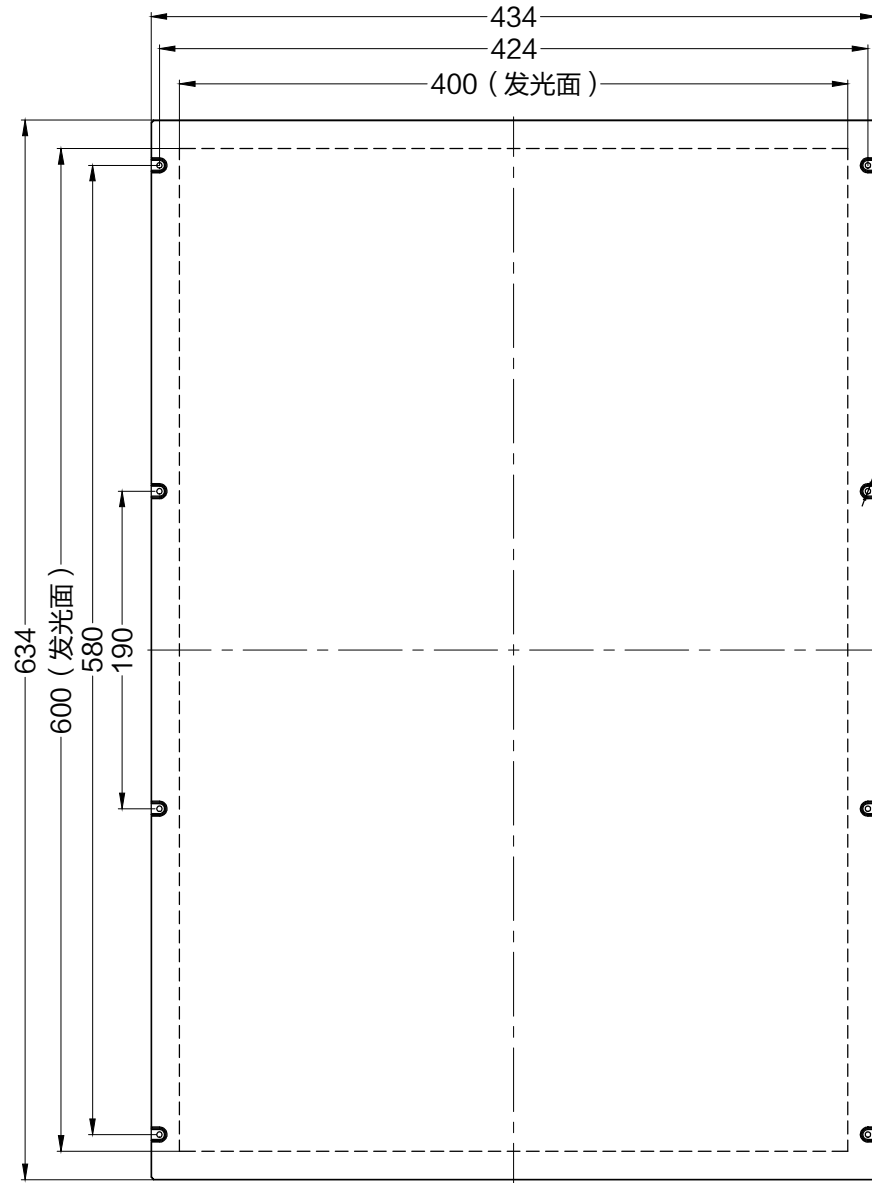

12.5

Pin	Polarity	Wire Color
1	+	Red
2	-	Black
3		

Color	Voltage	Power
Red	24V	38.8W
White	24V	64.8W
Blue	24V	64.8W
Infrared	24V	38.8W
Ultraviolet	24V	64.8W

上海嘉励自动化科技有限公司					
型号	JL-BRP2-600X400				
品名	平行背光源	设计	RD01		
颜色	黑色	审核	RD02		
版次	A	日期	05/28/2015		

D
C
B
A

D
C
B
A

1 2 3 4 5 6 7 8