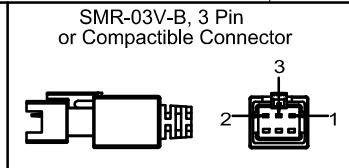

12.5

Pin	Polarity	Wire Color
1	+	Red
2	-	Black
3		

Color	Voltage	Power
Red	24V	38.8W
White	24V	64.8W
Blue	24V	64.8W
Infrared	24V	38.8W
Ultraviolet	24V	64.8W

上海嘉励自动化科技有限公司					
型号	JL-BRP2-600X400				
品名	平行背光源	设计	RD01		
颜色	黑色	审核	RD02		
版次	A	日期	05/28/2015		