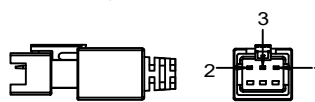

JL SMR-03V-B, 3 Pin or Compactible Connector

Pin	Polarity	Wire Color
1	+	Red
2	-	Black
3		

Color	Voltage	Power	上海嘉励自动化科技有限公司			
Red	24V	27.5W				
White	24V	49.7W	型号	JL-BRP2-400X300		
Blue	24V	49.7W	品名	平行背光源	设计	RD01
Infrared	24V	27.5W	颜色	黑色	审核	RD02
Ultraviolet	24V	49.7W	版次	A	日期	05/28/2015