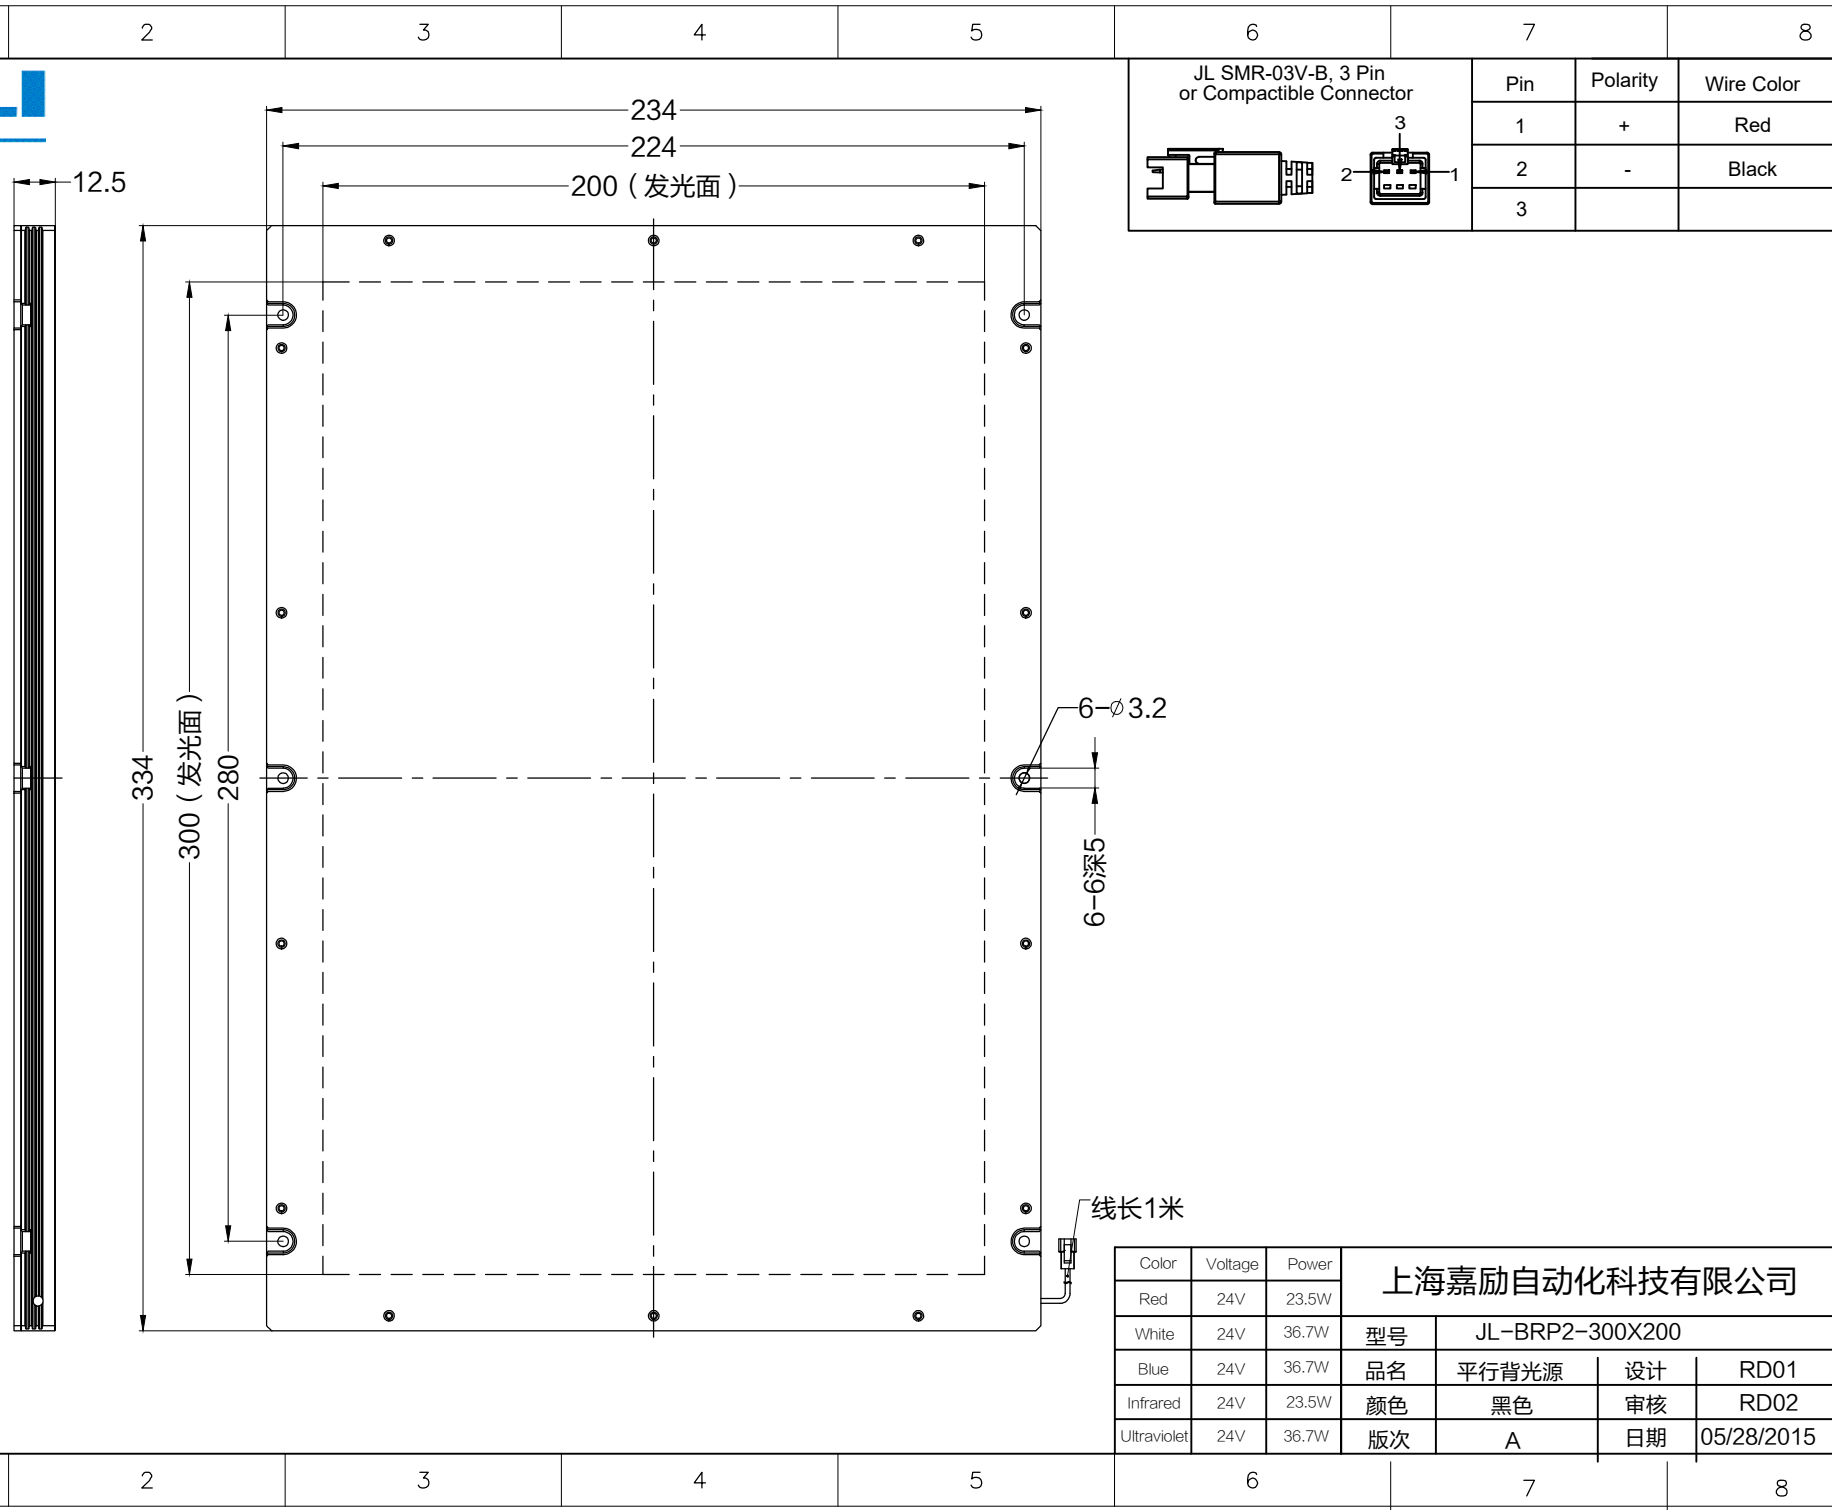

JL SMR-03V-B, 3 Pin or Compactible Connector

Pin	Polarity	Wire Color
1	+	Red
2	-	Black
3		

Color	Voltage	Power	上海嘉励自动化科技有限公司			
Red	24V	23.5W				
White	24V	36.7W	型号	JL-BRP2-300X200		
Blue	24V	36.7W	品名	平行背光源	设计	RD01
Infrared	24V	23.5W	颜色	黑色	审核	RD02
Ultraviolet	24V	36.7W	版次	A	日期	05/28/2015

1

2

3

4

5

6

7

8