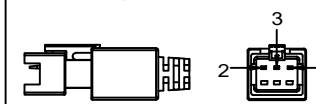

12.5

JL SMR-03V-B, 3 Pin or Compatible Connector

Pin	Polarity	Wire Color
1	+	Red
2	-	Black
3		

6- ϕ 3.2

6-6深5

线长1米

Color	Voltage	Power	上海嘉励自动化科技有限公司			
Red	24V	22.5W	型号	JL-BRP2-250X200		
White	24V	32.4W	品名	平行背光源	设计	RD01
Blue	24V	32.4W	颜色	黑色	审核	RD02
Infrared	24V	22.5W	版次	A	日期	05/28/2015
Ultraviolet	24V	32.4W				