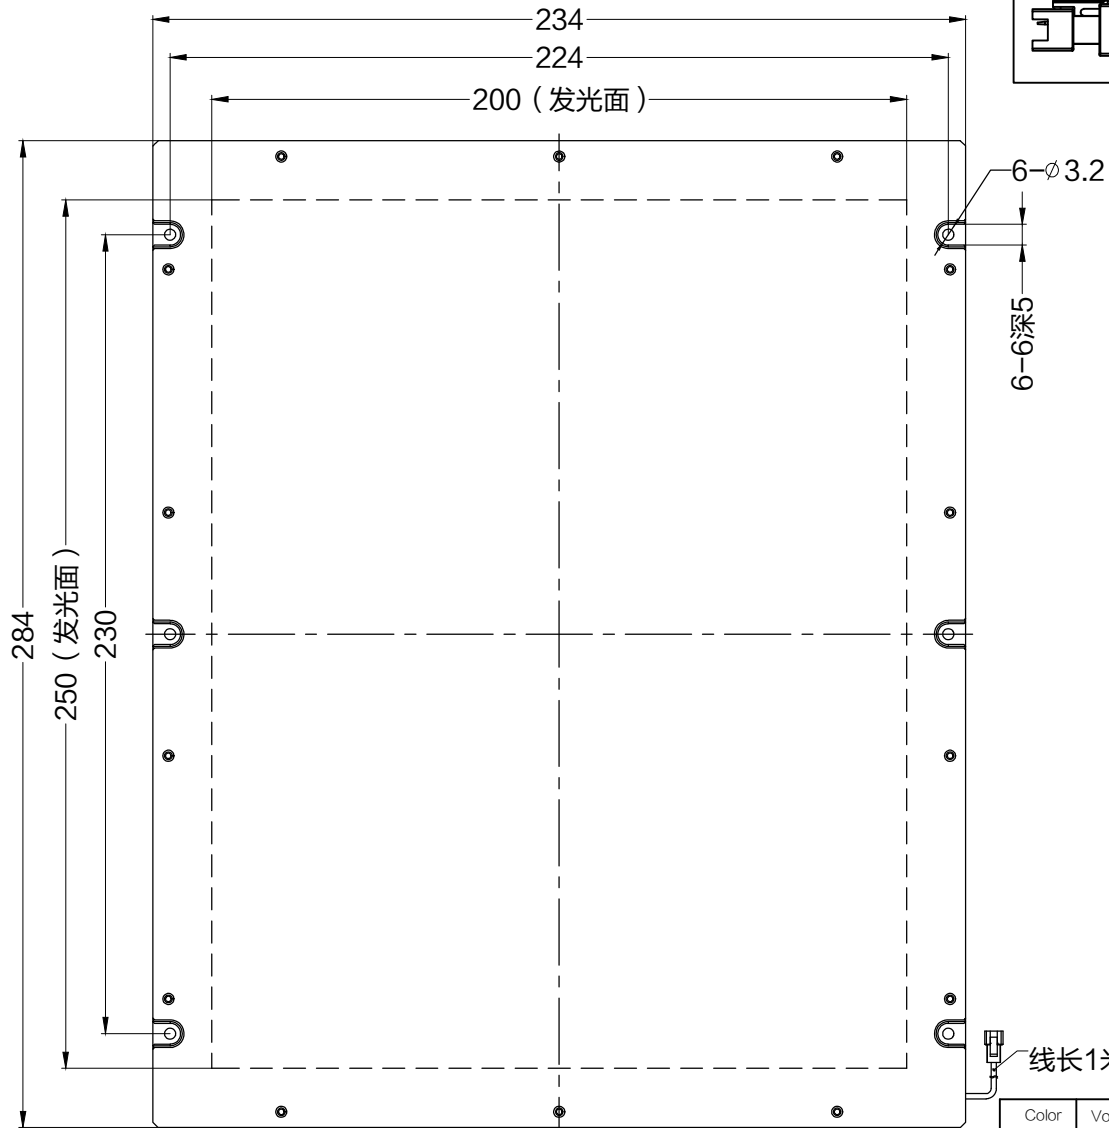

12.5

JL SMR-03V-B, 3 Pin or Compatible Connector

Pin	Polarity	Wire Color
1	+	Red
2	-	Black
3		

6- ϕ 3.2

6-6深5

线长1米

Color	Voltage	Power	上海嘉励自动化科技有限公司			
Red	24V	22.5W	型号	JL-BRP2-250X200		
White	24V	32.4W	品名	平行背光源	设计	RD01
Blue	24V	32.4W	颜色	黑色	审核	RD02
Infrared	24V	22.5W	版次	A	日期	05/28/2015
Ultraviolet	24V	32.4W				