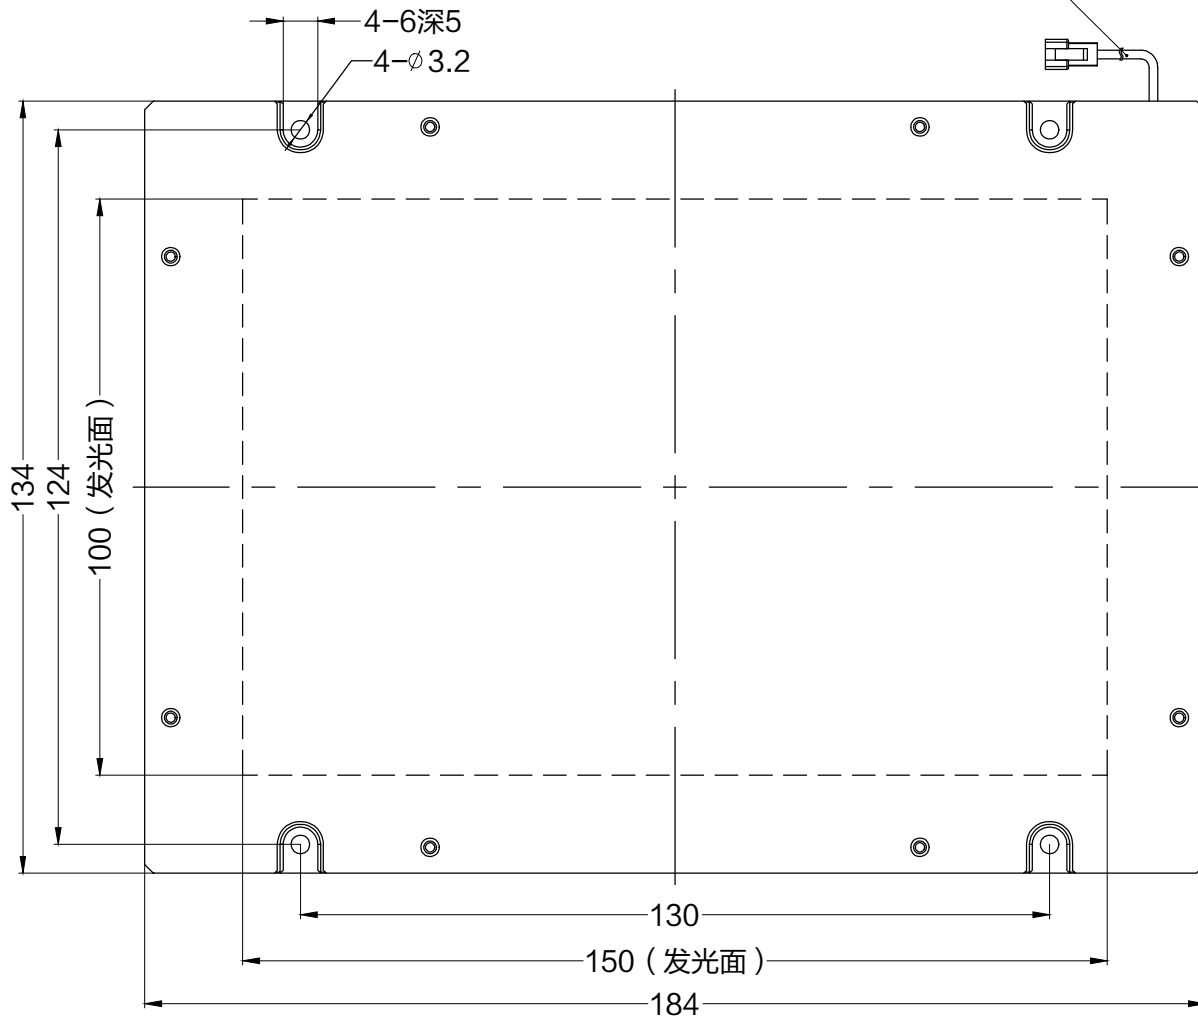

线长1米

D

C

B

A

| | | | | |
|----------------------------------------------|--|-----|----------|------------|
| JL SMR-03V-B, 3 Pin or Compactible Connector | | Pin | Polarity | Wire Color |
| | | 1 | + | Red |
| | | 2 | - | Black |
| | | 3 | | |

D

C

B

A

| | | | | | | |
|-------------|---------|-------|---------------|-----------------|----|------------|
| Color | Voltage | Power | 上海嘉励自动化科技有限公司 | | | |
| Red | 24V | 14.4W | | | | |
| White | 24V | 17.8W | 型号 | JL-BRP2-150X100 | | |
| Blue | 24V | 17.8W | 品名 | 平行背光源 | 设计 | RD01 |
| Infrared | 24V | 14.4W | 颜色 | 黑色 | 审核 | RD02 |
| Ultraviolet | 24V | 17.8W | 版次 | A | 日期 | 05/28/2015 |

1

2

3

4

5

6

7

8