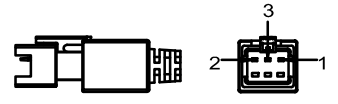

SMR-03V-B, 3 Pin  
or Compatible Connector

Pin	Polarity	Wire Color
1	+	Red
2	-	Black
3		

Color	Voltage	Power	上海嘉励自动化科技有限公司			
Red	24V	8.8W	型号	JL-BRP2-110X110		
White	24V	17.3W	品名	平行背光源	设计	RD01
Blue	24V	17.3W	颜色	黑色	审核	RD02
Infrared	24V	8.8W	版次	A	日期	05/28/2015
Ultraviolet	24V	17.3W				