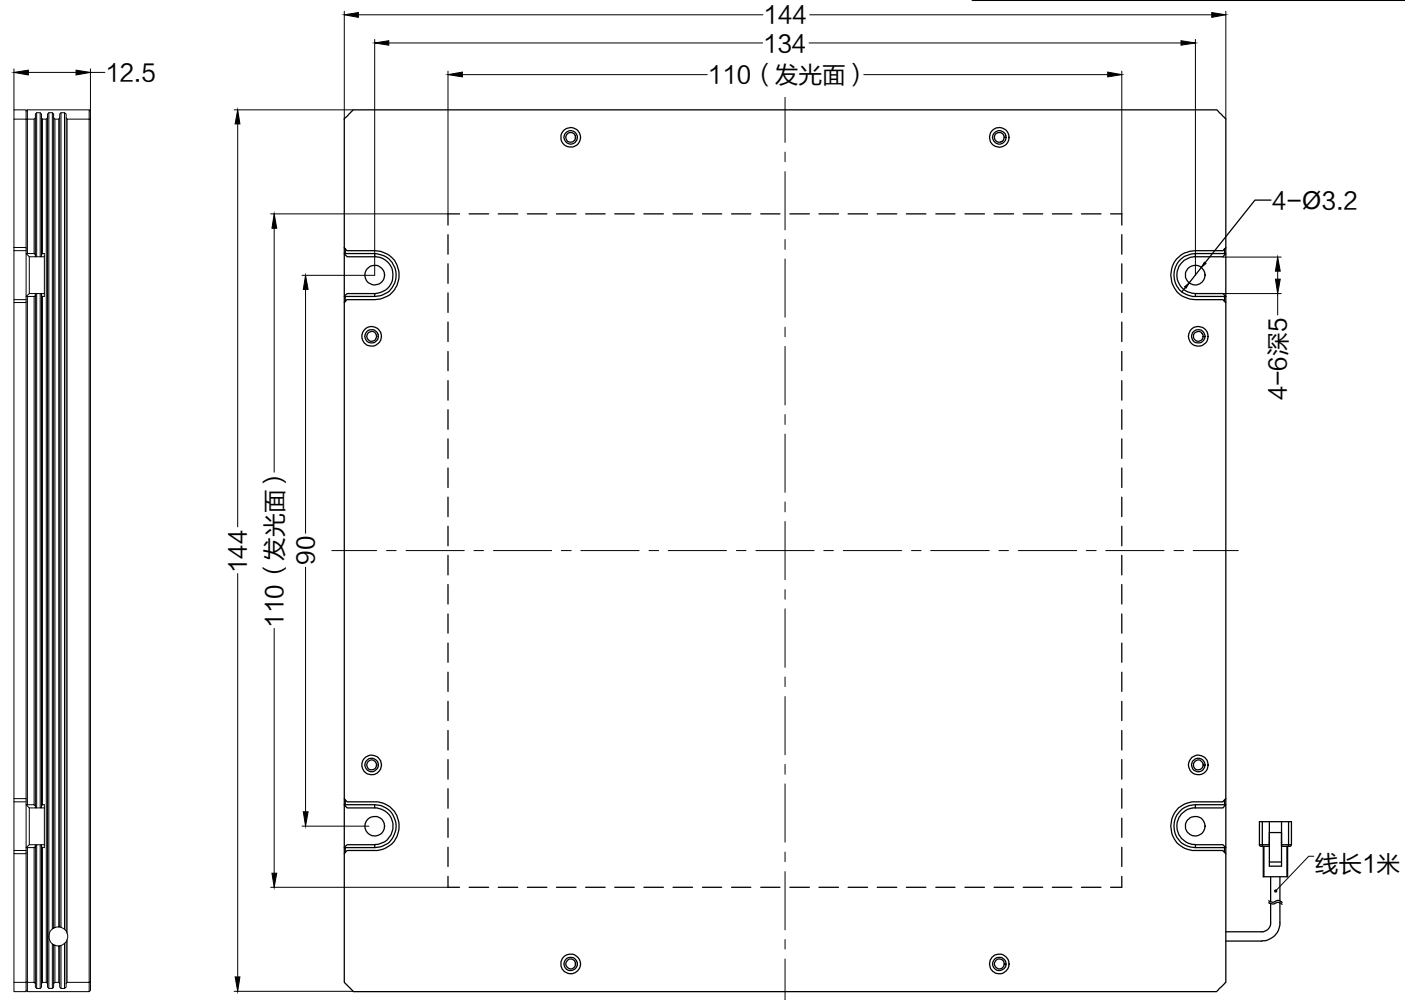

SMR-03V-B, 3 Pin  
or Compatible Connector

Pin	Polarity	Wire Color
1	+	Red
2	-	Black
3		

Color	Voltage	Power	上海嘉励自动化科技有限公司			
Red	24V	8.8W	型号	JL-BRP2-110X110		
White	24V	17.3W	品名	平行背光源	设计	RD01
Blue	24V	17.3W	颜色	黑色	审核	RD02
Infrared	24V	8.8W	版次	A	日期	05/28/2015
Ultraviolet	24V	17.3W				