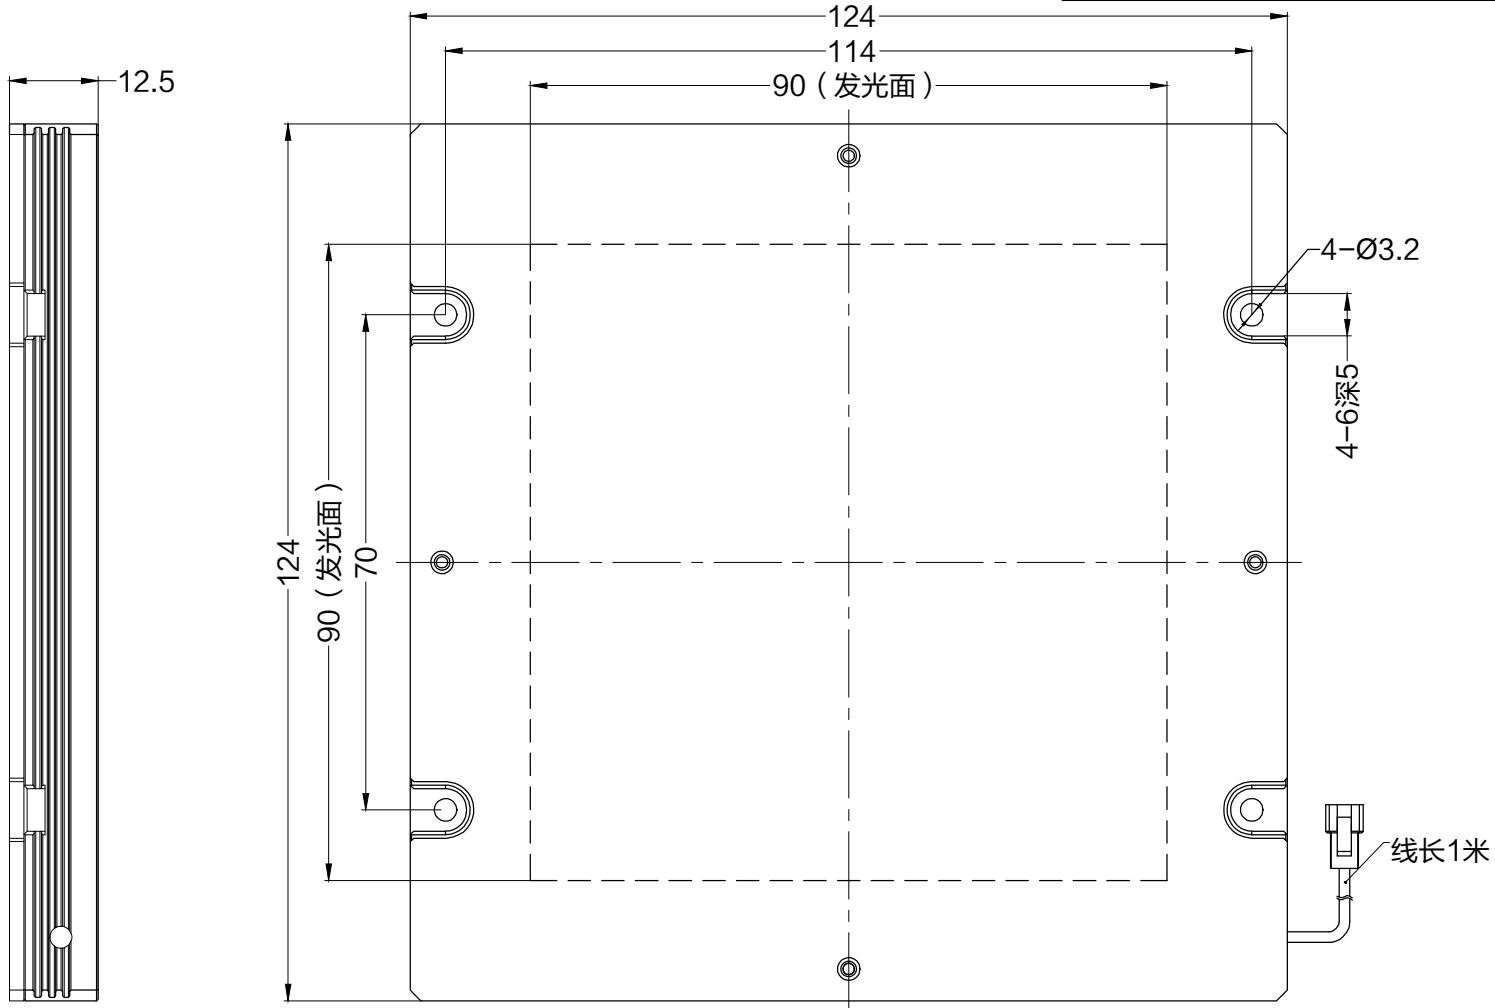

SMR-03V-B, 3 Pin  
or Compactible Connector

Pin	Polarity	Wire Color
1	+	Red
2	-	Black
3		

Color	Voltage	Power	上海嘉励自动化科技有限公司			
Red	24V	3.8W	型号	JL-BRP2-90X90		
White	24V	6.0W	品名	平行背光源	设计	RD01
Blue	24V	6.0W	颜色	黑色	审核	RD02
Infrared	24V	3.8W	版次	A	日期	05/28/2015
Ultraviolet	24V	6.0W				