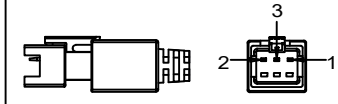

JL SMR-03V-B, 3 Pin
or Compatible Connector

Pin	Polarity	Wire Color
1	+	Red
2	-	Black
3		

Color	Voltage	Power	上海嘉励自动化科技有限公司			
Red	24V	8.2W				
White	24V	8.8W	型号	JL-BRP2-70X70		
Blue	24V	8.8W	品名	平行背光源	设计	RD01
Infrared	24V	8.2W	颜色	黑色	审核	RD02
Ultraviolet	24V	8.8W	版次	A	日期	05/28/2015