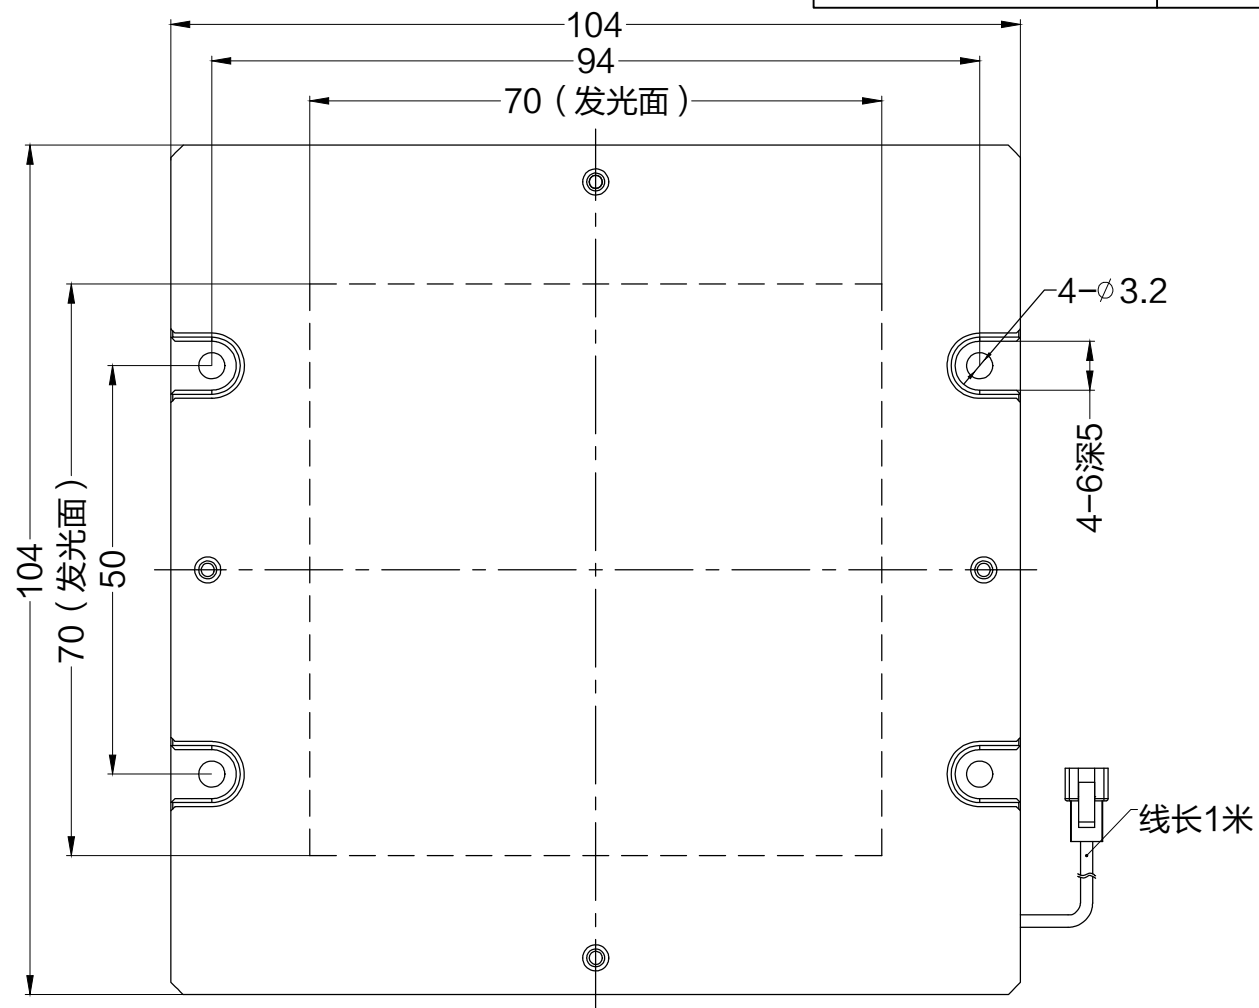

JL SMR-03V-B, 3 Pin
or Compatible Connector

Pin	Polarity	Wire Color
1	+	Red
2	-	Black
3		

Color	Voltage	Power	上海嘉励自动化科技有限公司			
Red	24V	8.2W				
White	24V	8.8W	型号	JL-BRP2-70X70		
Blue	24V	8.8W	品名	平行背光源	设计	RD01
Infrared	24V	8.2W	颜色	黑色	审核	RD02
Ultraviolet	24V	8.8W	版次	A	日期	05/28/2015