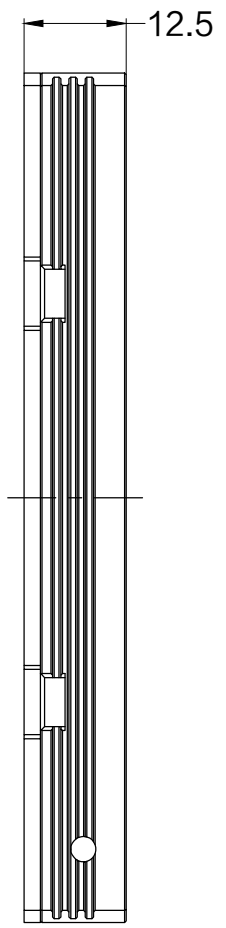

JL SMR-03V-B, 3 Pin
or Compatible Connector

Pin	Polarity	Wire Color
1	+	Red
2	-	Black
3		

Color	Voltage	Power	上海嘉励自动化科技有限公司			
Red	24V	8.2W				
White	24V	8.8W	型号	JL-BRP2-70X70		
Blue	24V	8.8W	品名	平行背光源	设计	RD01
Infrared	24V	8.2W	颜色	黑色	审核	RD02
Ultraviolet	24V	8.8W	版次	A	日期	05/28/2015