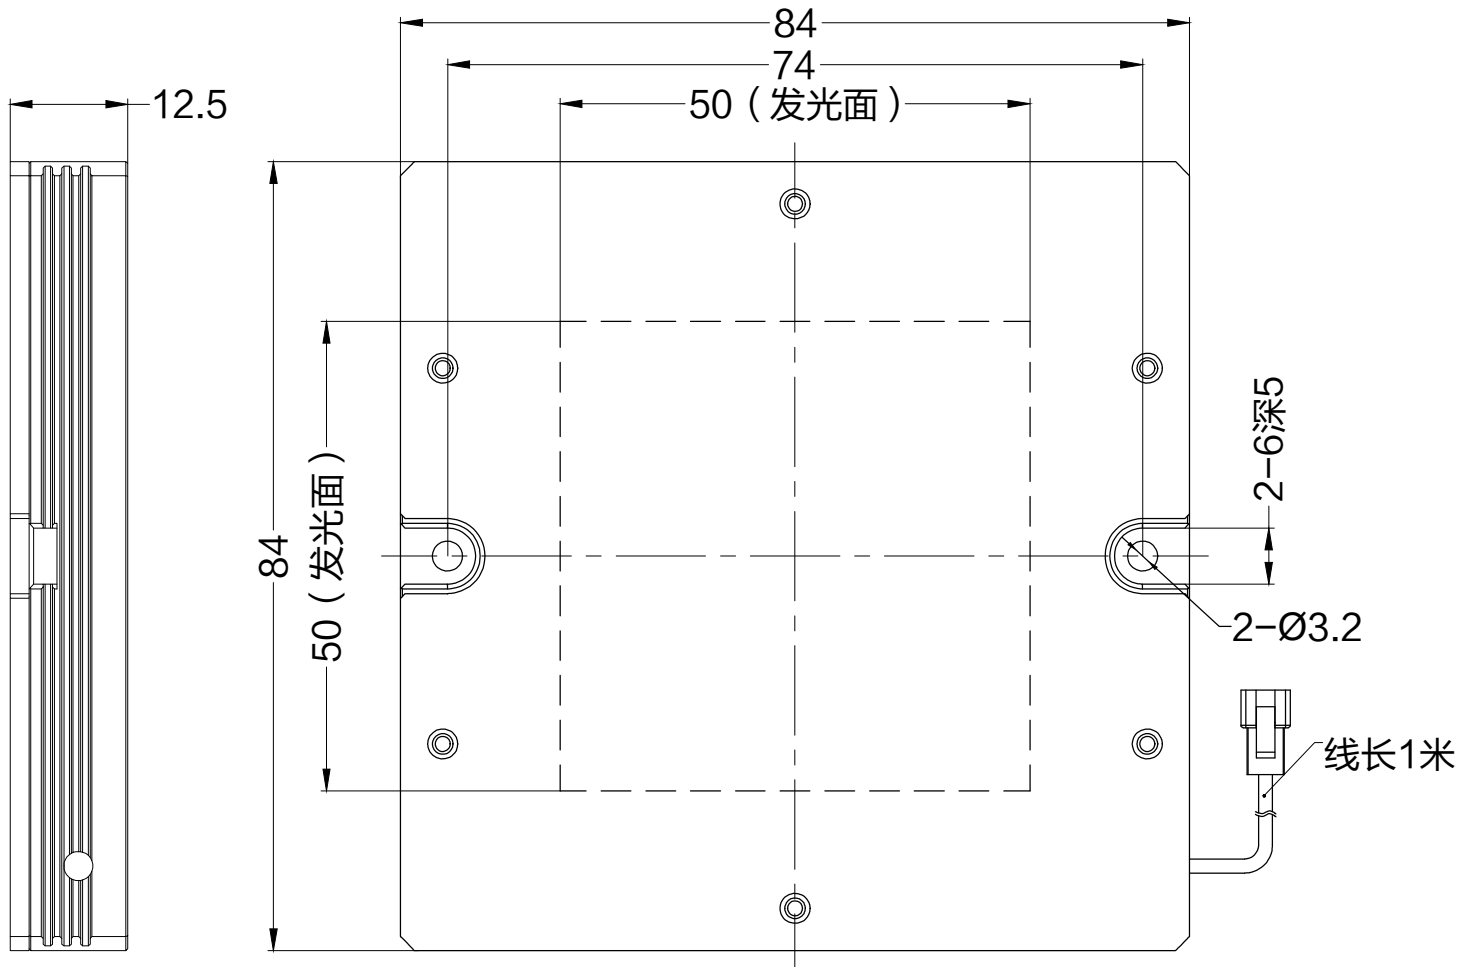

SMR-03V-B, 3 Pin  
or Compatible Connector

Pin	Polarity	Wire Color
1	+	Red
2	-	Black
3		

Color	Voltage	Power	上海嘉励自动化科技有限公司			
Red	24V	4.8W	型号	JL-BRP2-50X50		
White	24V	8.6W	品名	平行背光源	设计	RD01
Blue	24V	8.6W	颜色	黑色	审核	RD02
Infrared	24V	4.8W	版次	A	日期	05/28/2015
Ultraviolet	24V	8.6W				