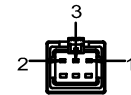

SMR-03V-B, 3 Pin  
or Compatible Connector

Pin	Polarity	Wire Color
1	+	Red
2	-	Black
3		

Color	Voltage	Power	上海嘉励自动化科技有限公司			
Red	24V	4.8W	型号	JL-BRP2-50X50		
White	24V	8.6W	品名	平行背光源	设计	RD01
Blue	24V	8.6W	颜色	黑色	审核	RD02
Infrared	24V	4.8W	版次	A	日期	05/28/2015
Ultraviolet	24V	8.6W				