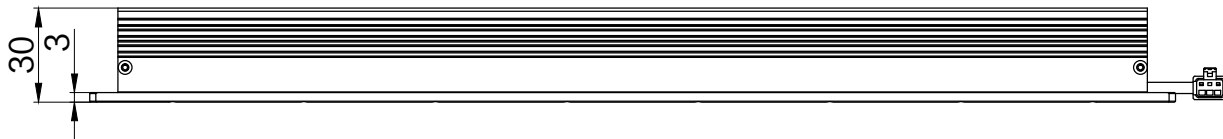

SMR-03V-B, 3 Pin  
or Compactible Connector

Pin	Polarity	Wire Color
1	+	Red
2	-	Black
3		

Color	Voltage	Power	上海嘉励自动化科技有限公司			
Red	24V	44.04W				
White	24V	58.68W	型号	JL-BRL-240X320		
Blue	24V	58.68W	品名	底部发光背光源	设计	RD01
Infrared	24V	44.04W	颜色	黑色	审核	RD02
Ultraviolet	24V	58.68W	版次	A	日期	09/26/2014