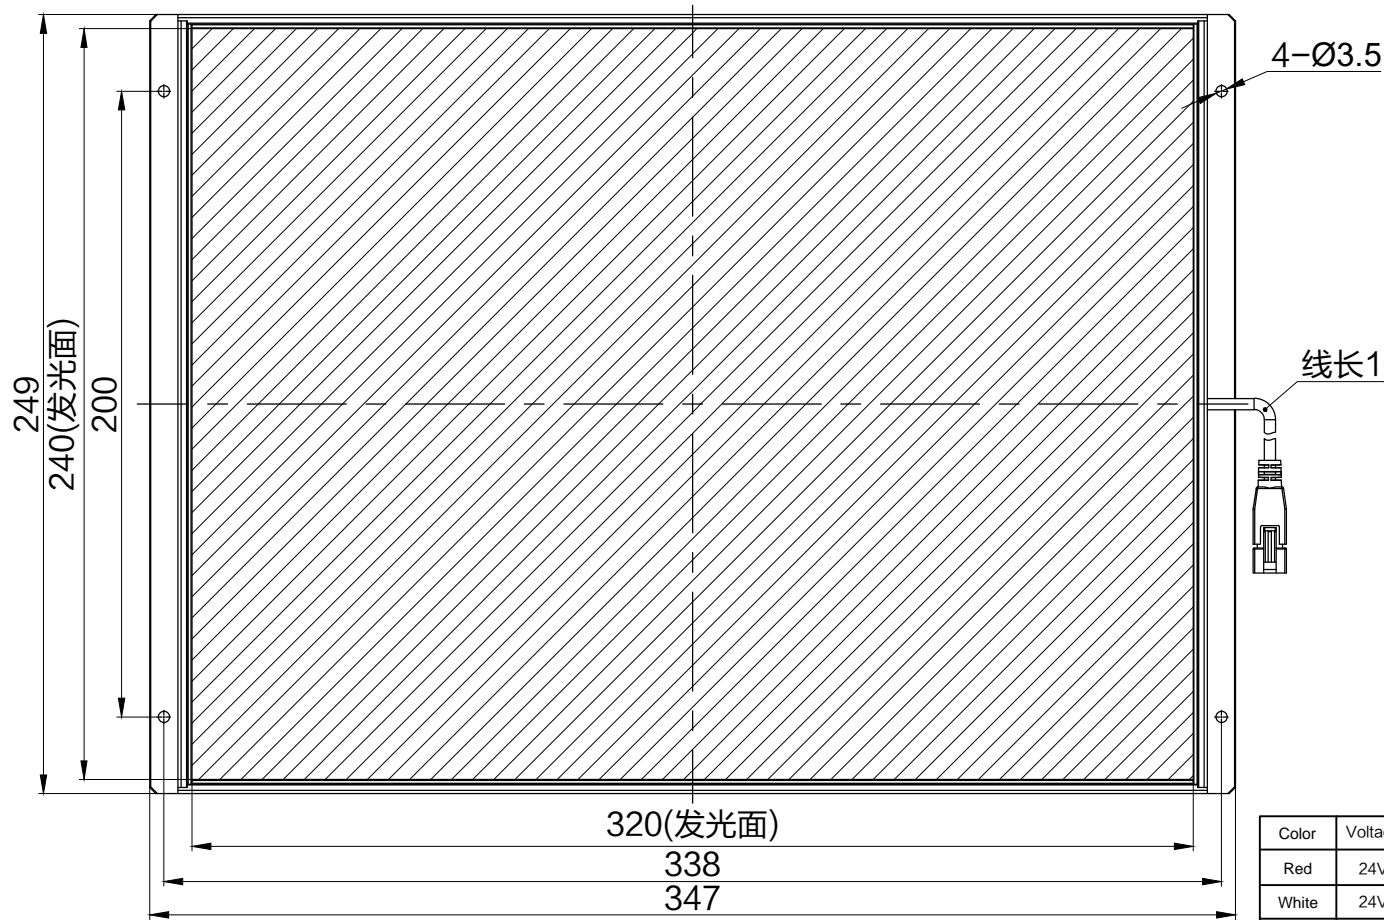

SMR-03V-B, 3 Pin  
or Compactible Connector

Pin	Polarity	Wire Color
1	+	Red
2	-	Black
3		

Color	Voltage	Power	上海嘉励自动化科技有限公司			
Red	24V	44.04W				
White	24V	58.68W	型号	JL-BRL-240X320		
Blue	24V	58.68W	品名	底部发光背光源	设计	RD01
Infrared	24V	44.04W	颜色	黑色	审核	RD02
Ultraviolet	24V	58.68W	版次	A	日期	09/26/2014