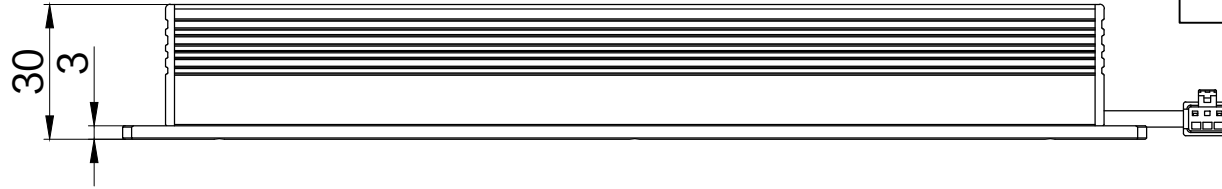

SMR-03V-B, 3 Pin  
or Compatible Connector

Pin	Polarity	Wire Color
1	+	Red
2	-	Black
3		

线长1米

Color	Voltage	Power	上海嘉励自动化科技有限公司			
Red	24V	24W	型号	JL-BRL-200X150		
White	24V	29.4W	品名	底部发光背光源	设计	RD01
Blue	24V	29.4W	颜色	黑色	审核	RD02
Infrared	24V	24W	版次	A	日期	09/26/2014
Ultraviolet	24V	29.4W				