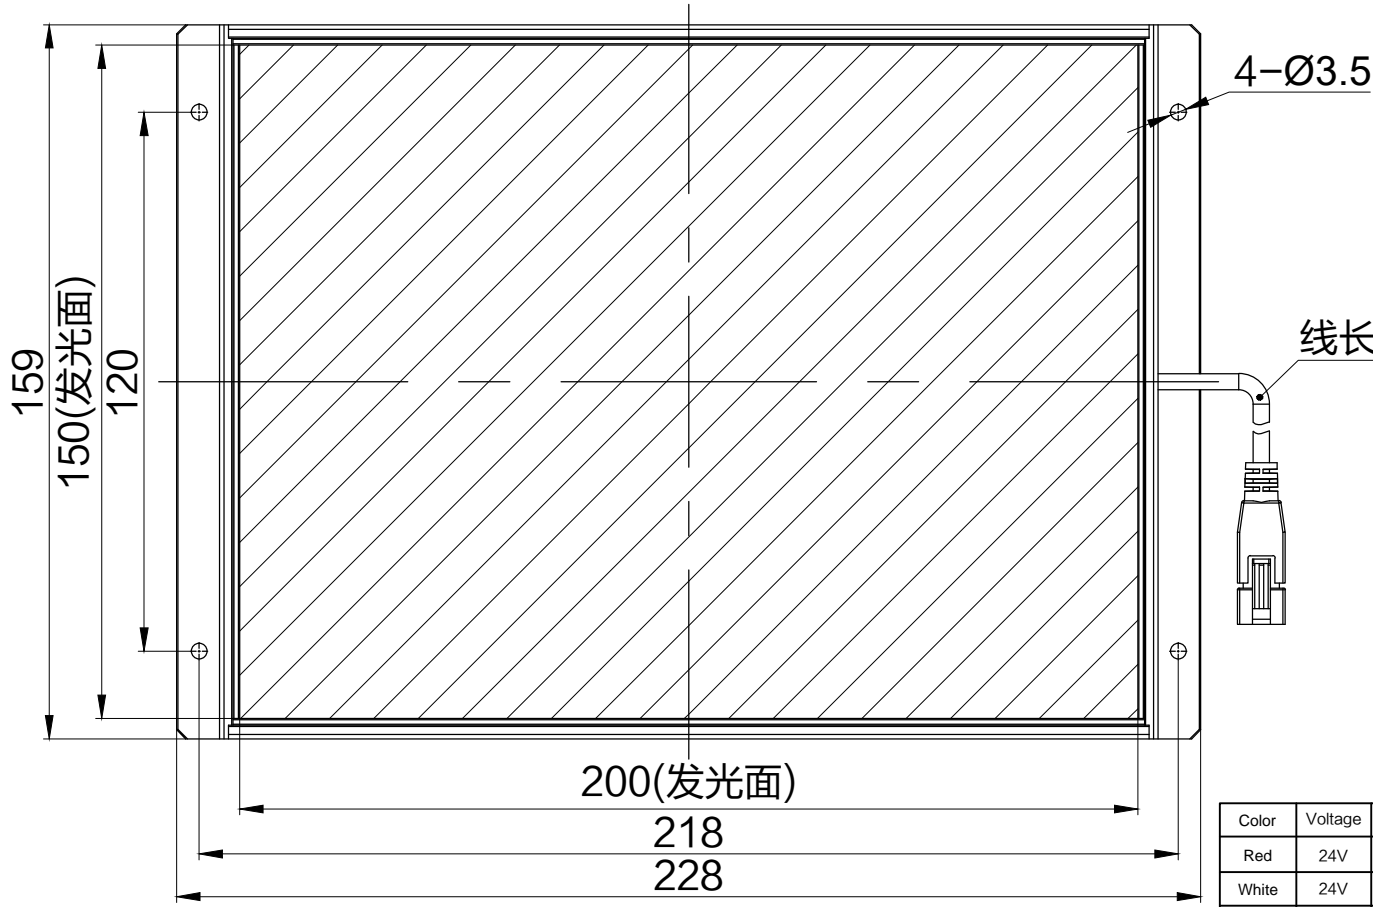

SMR-03V-B, 3 Pin  
or Compatible Connector

Pin	Polarity	Wire Color
1	+	Red
2	-	Black
3		

线长1米

Color	Voltage	Power	上海嘉励自动化科技有限公司			
Red	24V	24W	型号	JL-BRL-200X150		
White	24V	29.4W	品名	底部发光背光源	设计	RD01
Blue	24V	29.4W	颜色	黑色	审核	RD02
Infrared	24V	24W	版次	A	日期	09/26/2014
Ultraviolet	24V	29.4W				