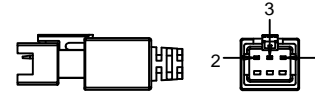

SMR-03V-B, 3 Pin  
or Compatible Connector

Pin	Polarity	Wire Color
1	+	Red
2	-	Black
3		

线长1米

Color	Voltage	Power	上海嘉励自动化科技有限公司			
Red	24V	24W	型号	JL-BRL-200X150		
White	24V	29.4W	品名	底部发光背光源	设计	RD01
Blue	24V	29.4W	颜色	黑色	审核	RD02
Infrared	24V	24W	版次	A	日期	09/26/2014
Ultraviolet	24V	29.4W				