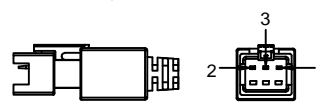

SMR-03V-B, 3 Pin
or Compactible Connector

Pin	Polarity	Wire Color
1	+	Red
2	-	Black
3		

Color	Voltage	Power	上海嘉励自动化科技有限公司			
Red	24V	1.0W	型号	JL-BRL-20X20		
White	24V	1.7W	品名	底部发光背光源	设计	RD01
Blue	24V	1.7W	颜色	黑色	审核	RD02
Infrared	24V	1.0W	版次	A	日期	09/26/2014
Ultraviolet	24V	1.7W				