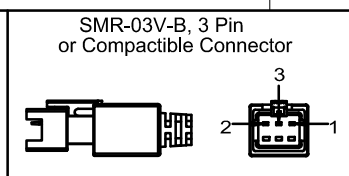

D
C
B
A

10.5

Pin	Polarity	Wire Color
1	+	Red
2	-	Black
3		

6-Ø3.2

6-6深3

Ø50.0

线长1米

Color	Voltage	Power
Red	24V	27.5W
White	24V	49.7W
Blue	24V	49.7W
Infrared	24V	27.5W
Ultraviolet	24V	49.7W

上海嘉励自动化科技有限公司

型号	JL-BRD2-400X300		
品名	开孔型背光源	设计	RD01
颜色	黑色	审核	RD02
版次	A	日期	05/28/2015

1 2 3 4 5 6 7 8