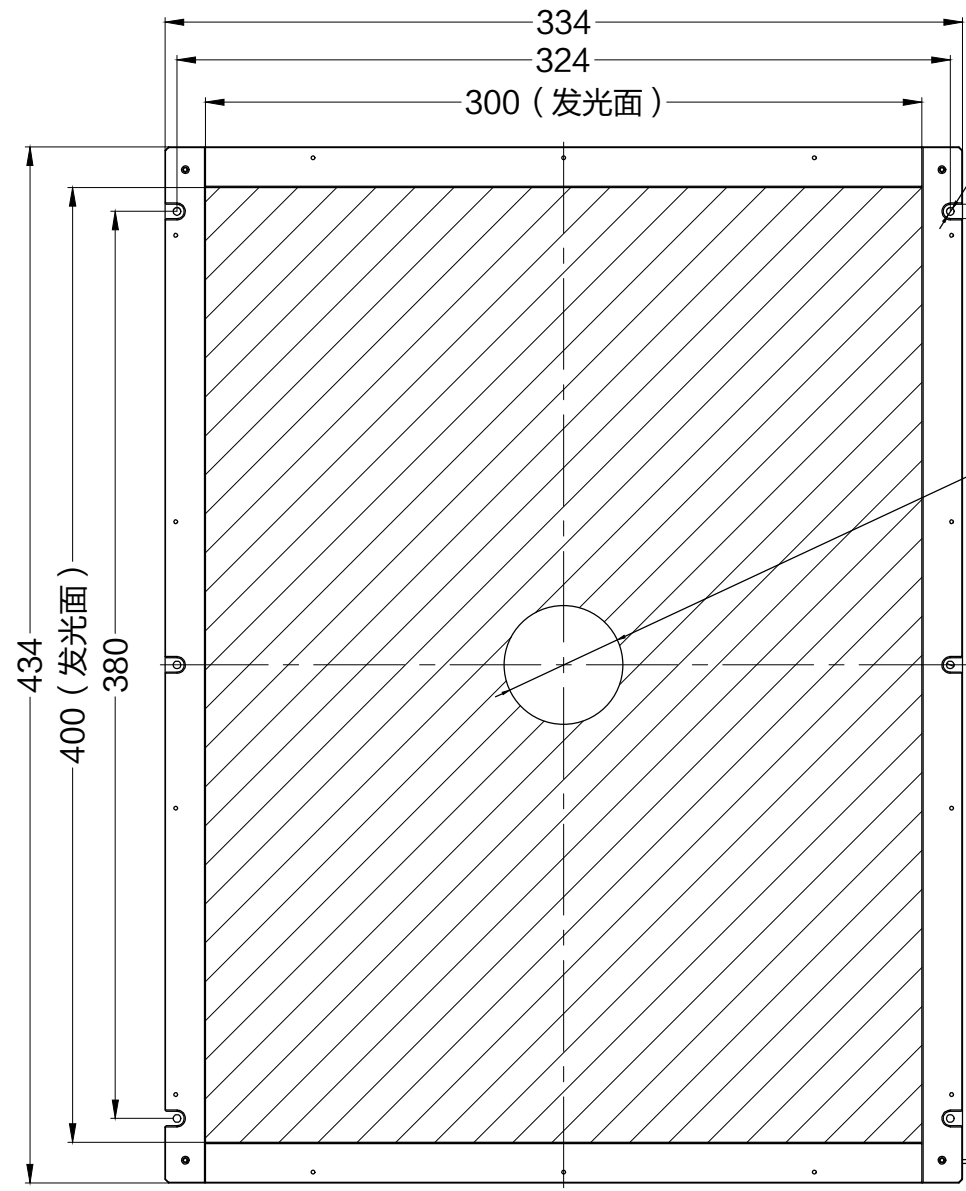

D
C
B
A

10.5

Pin	Polarity	Wire Color
1	+	Red
2	-	Black
3		

6-Ø3.2

6-6深3

Ø50.0

线长1米

Color	Voltage	Power
Red	24V	27.5W
White	24V	49.7W
Blue	24V	49.7W
Infrared	24V	27.5W
Ultraviolet	24V	49.7W

上海嘉励自动化科技有限公司

型号	JL-BRD2-400X300		
品名	开孔型背光源	设计	RD01
颜色	黑色	审核	RD02
版次	A	日期	05/28/2015

1 2 3 4 5 6 7 8