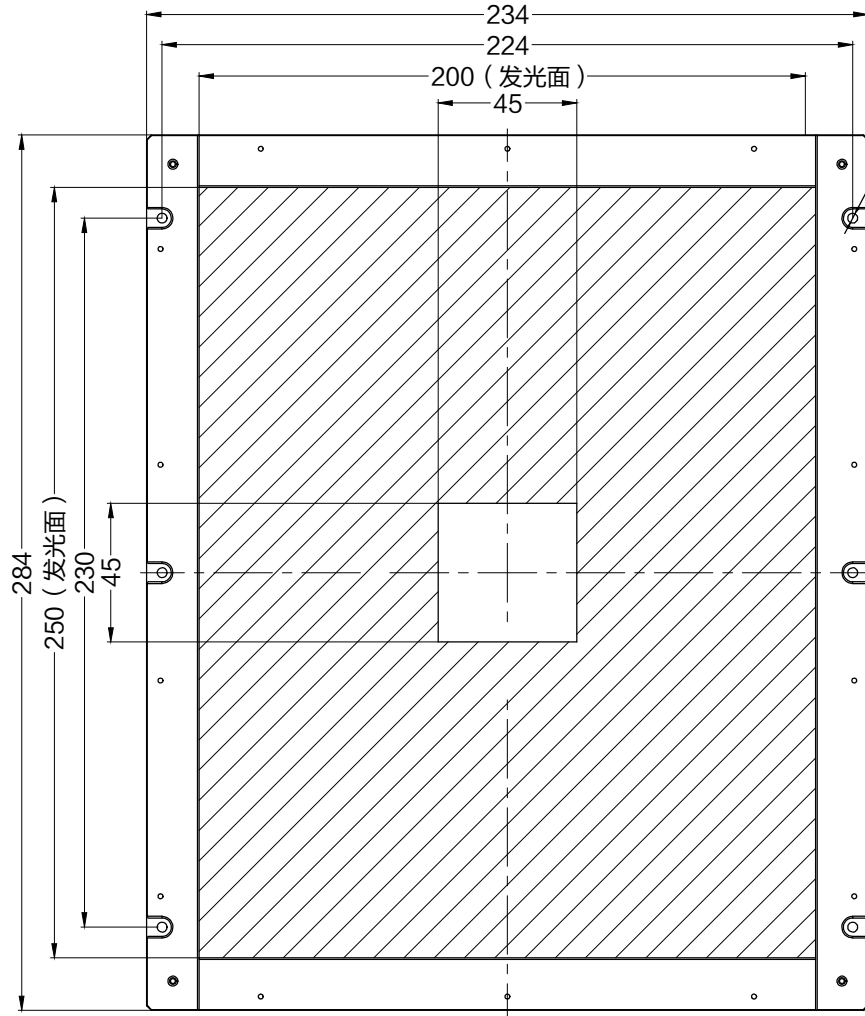

10.5

Pin	Polarity	Wire Color
1	+	Red
2	-	Black
3		

线长1米

Color	Voltage	Power
Red	24V	22.5W
White	24V	32.4W
Blue	24V	32.4W
Infrared	24V	22.5W
Ultraviolet	24V	32.4W

上海嘉励自动化科技有限公司					
型号	JL-BRD2-250X200				
品名	开孔型背光源	设计	RD01		
颜色	黑色	审核	RD02		
版次	A	日期	05/28/2015		