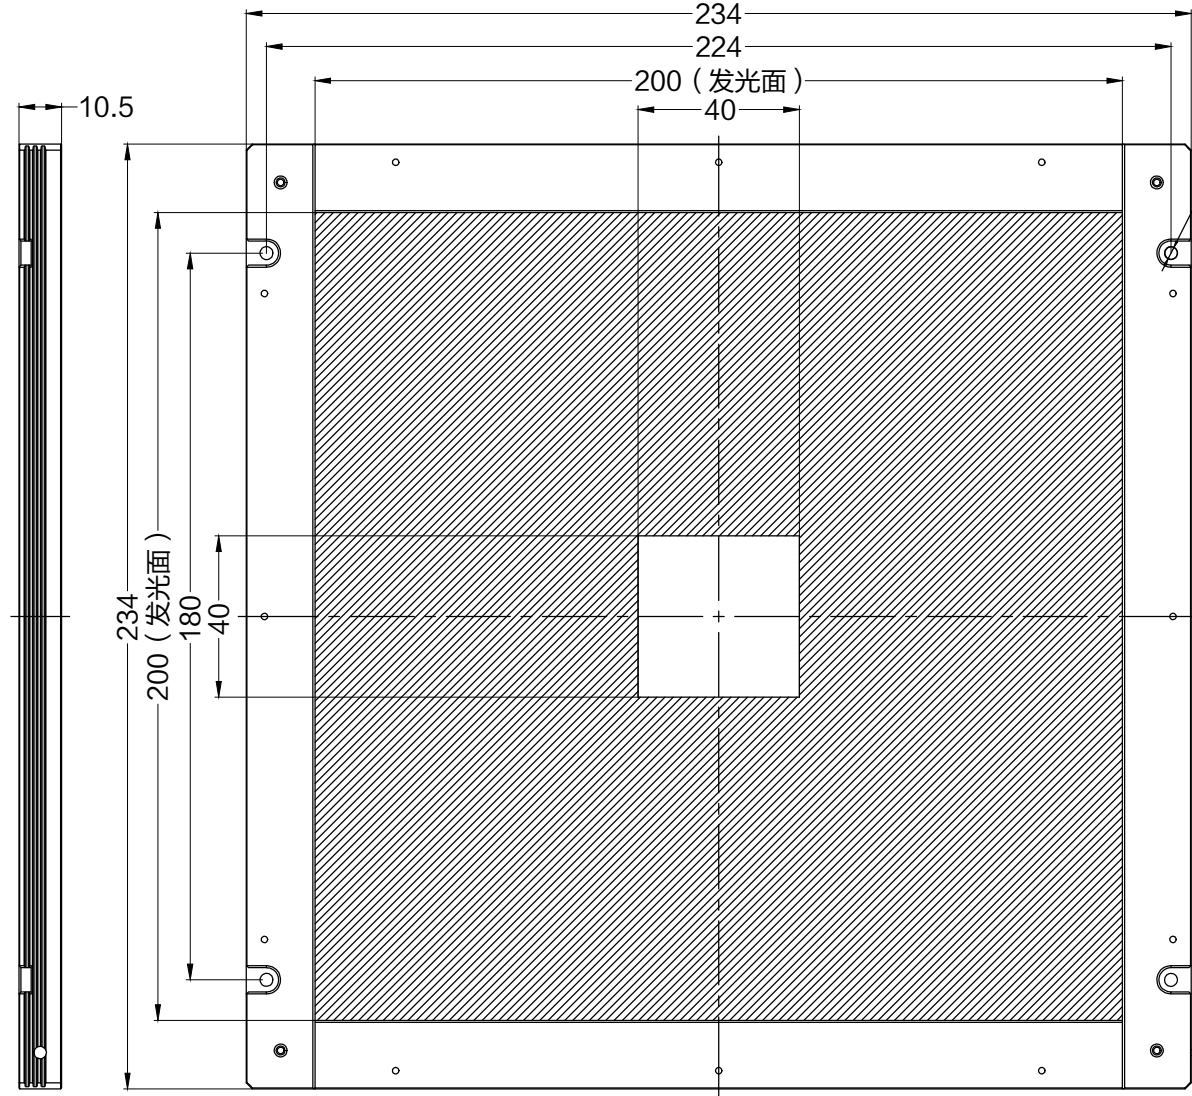

D

C

B

A

|   |          |            |
|---|----------|------------|
| JL SMR-03V-B, 3 Pin or Compatible Connector |          |            |
| Pin   | Polarity | Wire Color |
| 1   | +        | Red        |
| 2   | -        | Black      |
| 3   |          |            |

4-∅3.2  
4-6深3

线长1米

|             |         |       |               |                 |    |            |
|-------------|---------|-------|---------------|-----------------|----|------------|
| Color       | Voltage | Power | 上海嘉励自动化科技有限公司 |                 |    |            |
| Red         | 24V     | 20.6W | 型号            | JL-BRD2-200X200 |    |            |
| White       | 24V     | 30.3W | 品名            | 开孔型背光源          | 设计 | RD01       |
| Blue        | 24V     | 30.3W | 颜色            | 黑色              | 审核 | RD02       |
| Infrared    | 24V     | 20.6W | 版次            | A               | 日期 | 05/28/2015 |
| Ultraviolet | 24V     | 30.3W |               |                 |    |            |