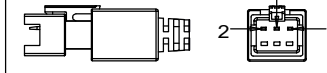

D

C

B

A

|   |          |            |
|---|----------|------------|
| JL SMR-03V-B, 3 Pin or Compatible Connector |          |            |
| Pin   | Polarity | Wire Color |
| 1   | +        | Red        |
| 2   | -        | Black      |
| 3   |          |            |

4-∅3.2  
4-6深3

线长1米

|             |         |       |               |                 |    |            |
|-------------|---------|-------|---------------|-----------------|----|------------|
| Color       | Voltage | Power | 上海嘉励自动化科技有限公司 |                 |    |            |
| Red         | 24V     | 20.6W | 型号            | JL-BRD2-200X200 |    |            |
| White       | 24V     | 30.3W | 品名            | 开孔型背光源          | 设计 | RD01       |
| Blue        | 24V     | 30.3W | 颜色            | 黑色              | 审核 | RD02       |
| Infrared    | 24V     | 20.6W | 版次            | A               | 日期 | 05/28/2015 |
| Ultraviolet | 24V     | 30.3W |               |                 |    |            |