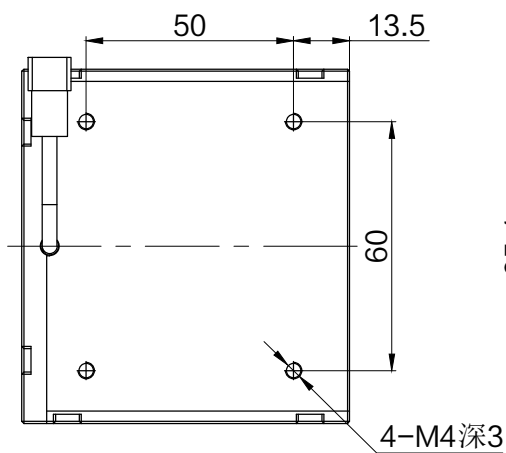

SMR-03V-B, 3 Pin  
or Compactible Connector

Pin	Polarity	Wire Color
1	+	Red
2	-	Black
3		

Color	Voltage	Power	上海嘉励自动化科技有限公司			
Red	24V	8.5W	型号	JL-COXA-70		
White	24V	13W	品名	45度同轴光源	设计	RD01
Blue	24V	13W	颜色	黑色	审核	RD02
Infrared	24V	8.5W	版次	A	日期	9/25/2014
Ultraviolet	24V	13W				