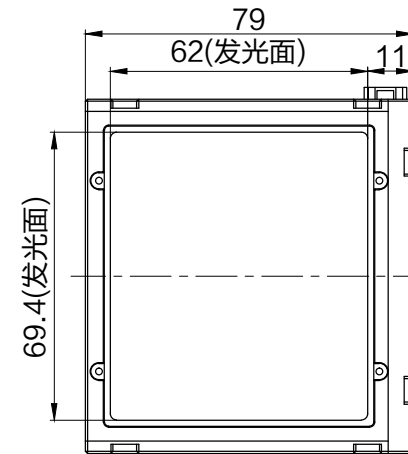

SMR-03V-B, 3 Pin  
or Compactible Connector

Pin	Polarity	Wire Color
1	+	Red
2	-	Black
3		

Color	Voltage	Power	上海嘉励自动化科技有限公司			
Red	24V	8.5W	型号	JL-COXA-70		
White	24V	13W	品名	45度同轴光源	设计	RD01
Blue	24V	13W	颜色	黑色	审核	RD02
Infrared	24V	8.5W	版次	A	日期	9/25/2014
Ultraviolet	24V	13W				