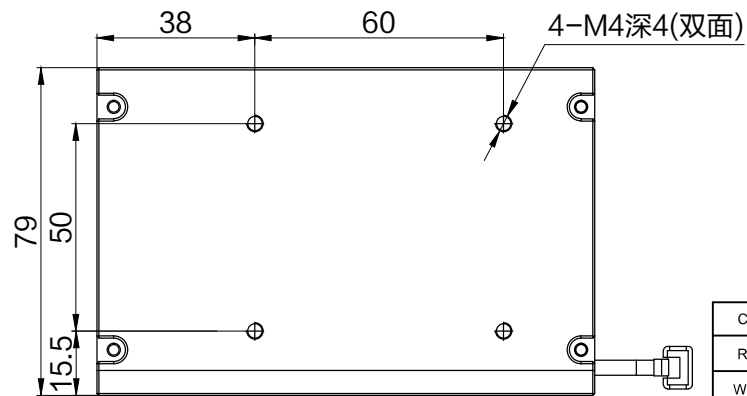

SMR-03V-B, 3 Pin  
or Compactible Connector

Pin	Polarity	Wire Color
1	+	Red
2	-	Black
3		

Color	Voltage	Power	上海嘉励自动化科技有限公司			
Red	24V	8.5W	型号	JL-COXA-70		
White	24V	13W	品名	45度同轴光源	设计	RD01
Blue	24V	13W	颜色	黑色	审核	RD02
Infrared	24V	8.5W	版次	A	日期	9/25/2014
Ultraviolet	24V	13W				