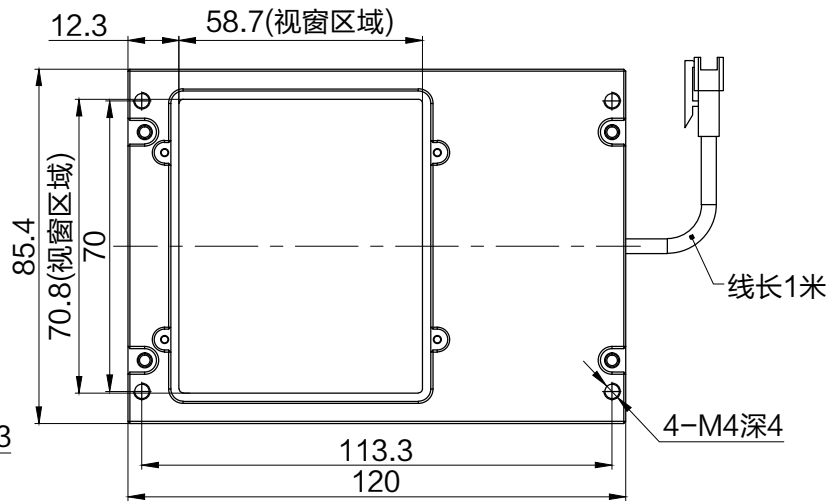

SMR-03V-B, 3 Pin  
or Compactible Connector

Pin	Polarity	Wire Color
1	+	Red
2	-	Black
3		

Color	Voltage	Power	上海嘉励自动化科技有限公司			
Red	24V	8.5W	型号	JL-COXA-70		
White	24V	13W	品名	45度同轴光源	设计	RD01
Blue	24V	13W	颜色	黑色	审核	RD02
Infrared	24V	8.5W	版次	A	日期	9/25/2014
Ultraviolet	24V	13W				