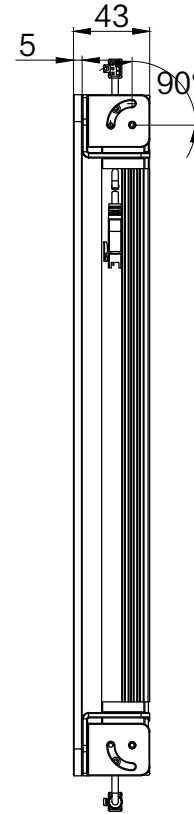

JL SMR-03V-B, 3 Pin
or Compactible Connector

Pin	Polarity	Wire Color
1	+	Red
2	-	Black
3		

Color	Voltage	Power	上海嘉励自动化科技有限公司			
Red	24V	57.6W	型号	JL-FLR-400X400		
White	24V	67.6W	品名	四面组合条形光源	设计	RD01
Blue	24V	67.6W	颜色	黑色	审核	RD02
Infrared	24V	57.6W	版次	A	日期	09/26/2014
Ultraviolet	24V	67.6W				