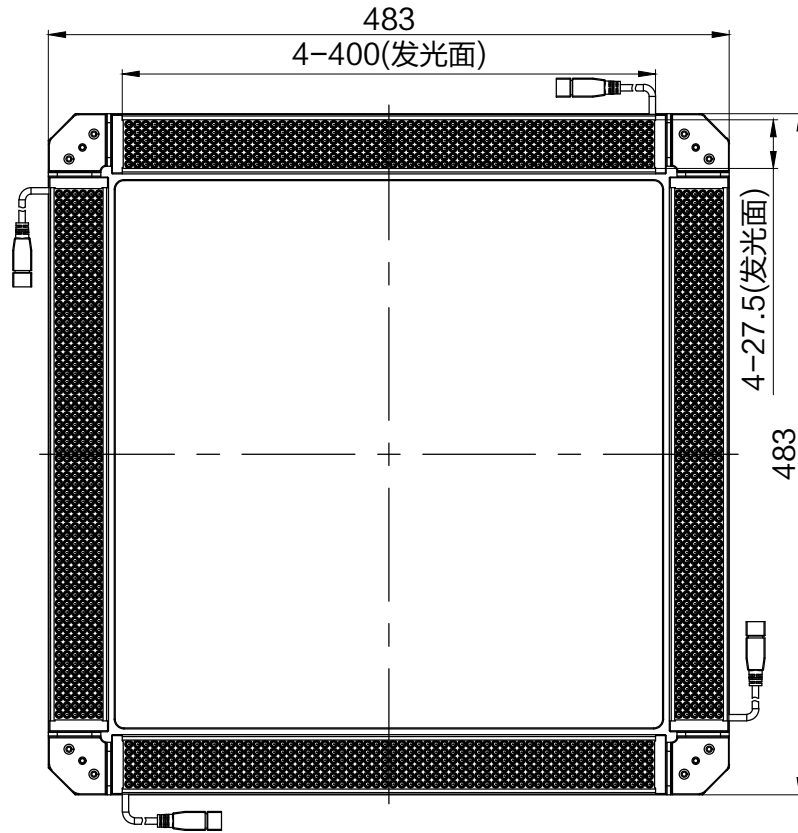

JL SMR-03V-B, 3 Pin
or Compactible Connector

Pin	Polarity	Wire Color
1	+	Red
2	-	Black
3		

Color	Voltage	Power	上海嘉励自动化科技有限公司			
Red	24V	57.6W	型号	JL-FLR-400X400		
White	24V	67.6W	品名	四面组合条形光源	设计	RD01
Blue	24V	67.6W	颜色	黑色	审核	RD02
Infrared	24V	57.6W	版次	A	日期	09/26/2014
Ultraviolet	24V	67.6W				