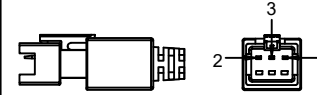

JL SMR-03V-B, 3 Pin
or Compactible Connector

Pin	Polarity	Wire Color
1	+	Red
2	-	Black
3		

Color	Voltage	Power	上海嘉励自动化科技有限公司			
Red	24V	57.6W	型号	JL-FLR-400X400		
White	24V	67.6W	品名	四面组合条形光源	设计	RD01
Blue	24V	67.6W	颜色	黑色	审核	RD02
Infrared	24V	57.6W	版次	A	日期	09/26/2014
Ultraviolet	24V	67.6W				