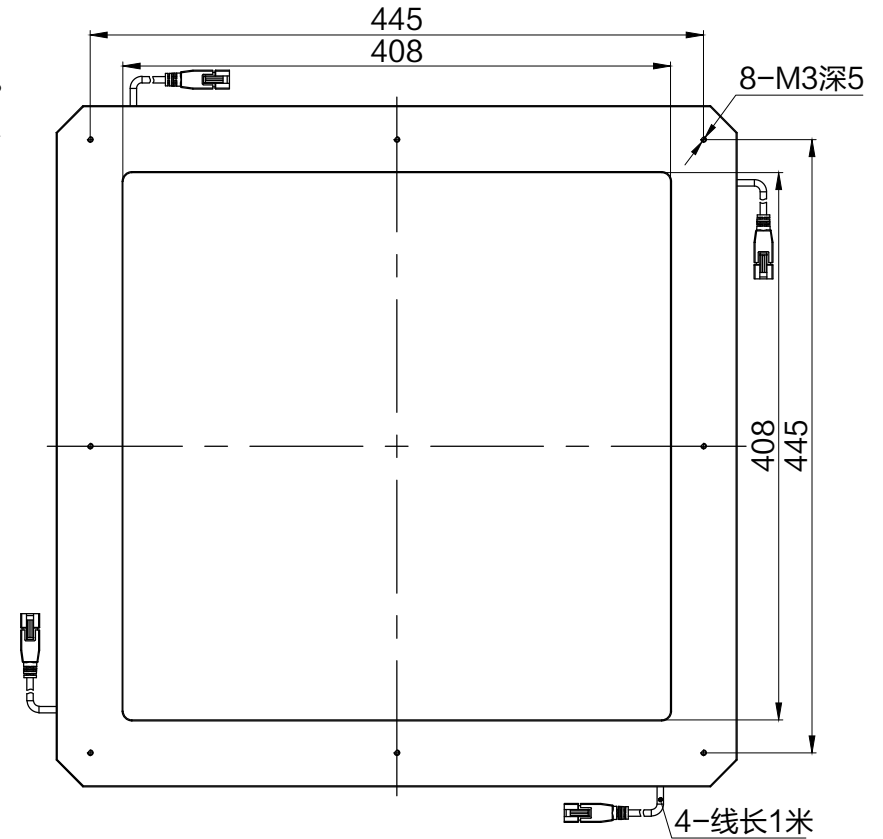

JL SMR-03V-B, 3 Pin
or Compactible Connector

Pin	Polarity	Wire Color
1	+	Red
2	-	Black
3		

Color	Voltage	Power	上海嘉励自动化科技有限公司			
Red	24V	57.6W	型号	JL-FLR-400X400		
White	24V	67.6W	品名	四面组合条形光源	设计	RD01
Blue	24V	67.6W	颜色	黑色	审核	RD02
Infrared	24V	57.6W	版次	A	日期	09/26/2014
Ultraviolet	24V	67.6W				