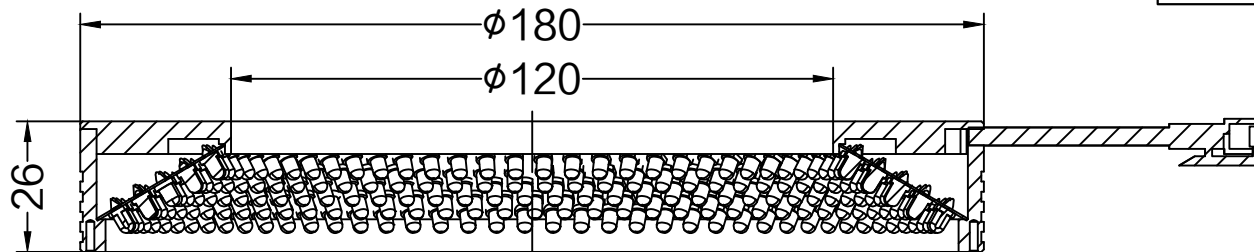

SMR-03V-B, 3 Pin or Compatible Connector			Pin	Polarity	Wire Color
	1	+	Red		
	2	-	Black		
	3				

Color	Voltage	Power	上海嘉励自动化科技有限公司			
Red	24V	15.3W	型号	JL-AR18060		
White	24V	21.8W	品名	高角度环形光源	设计	RD01
Blue	24V	21.8W	颜色	黑色	审核	RD02
Infrared	24V	15.3W	版次	A	日期	2021/4/25
Ultraviolet	24V	21.8W				