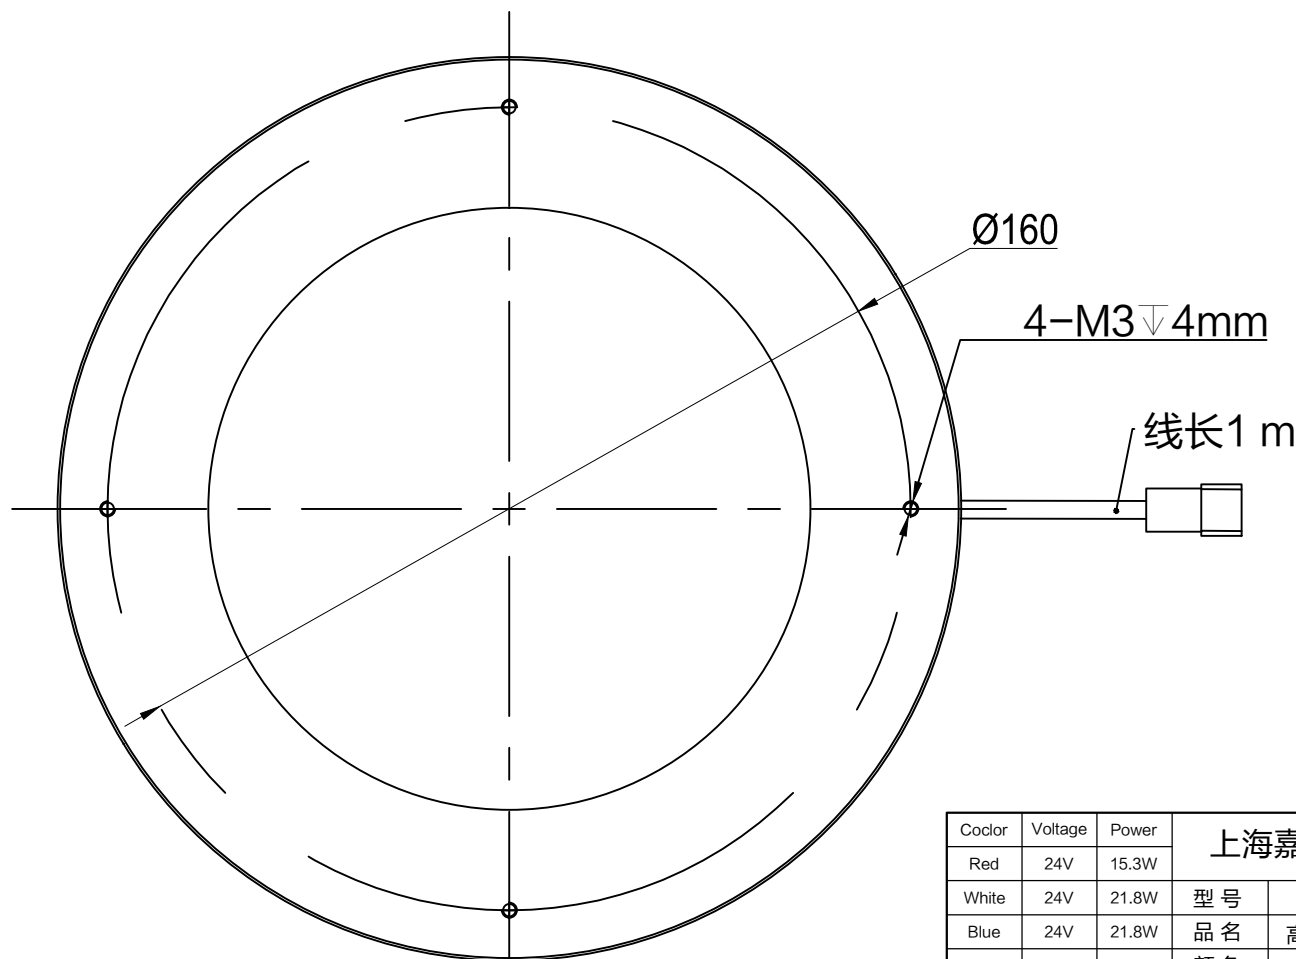

SMR-03V-B, 3 Pin or Compatible Connector			Pin	Polarity	Wire Color
	1	+	Red		
	2	-	Black		
	3				

Color	Voltage	Power	上海嘉励自动化科技有限公司			
Red	24V	15.3W	型号	JL-AR18060		
White	24V	21.8W	品名	高角度环形光源	设计	RD01
Blue	24V	21.8W	颜色	黑色	审核	RD02
Infrared	24V	15.3W	版次	A	日期	2021/4/25
Ultraviolet	24V	21.8W				