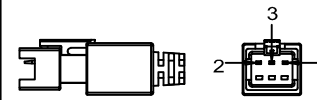

SMR-03V-B, 3 Pin or Compatible Connector

Pin	Polarity	Wire Color
1	+	Red
2	-	Black
3		

Color	Voltage	Power	上海嘉励自动化科技有限公司			
Red	24V	7.5W	型号	JL-DM-175		
White	24V	11.5W	品名	DOME光源	设计	RD01
Blue	24V	11.5W	颜色	黑色	审核	RD02
Infrared	24V	7.5W	版次	A	日期	05/28/2014
Ultraviolet	24V	11.5W				