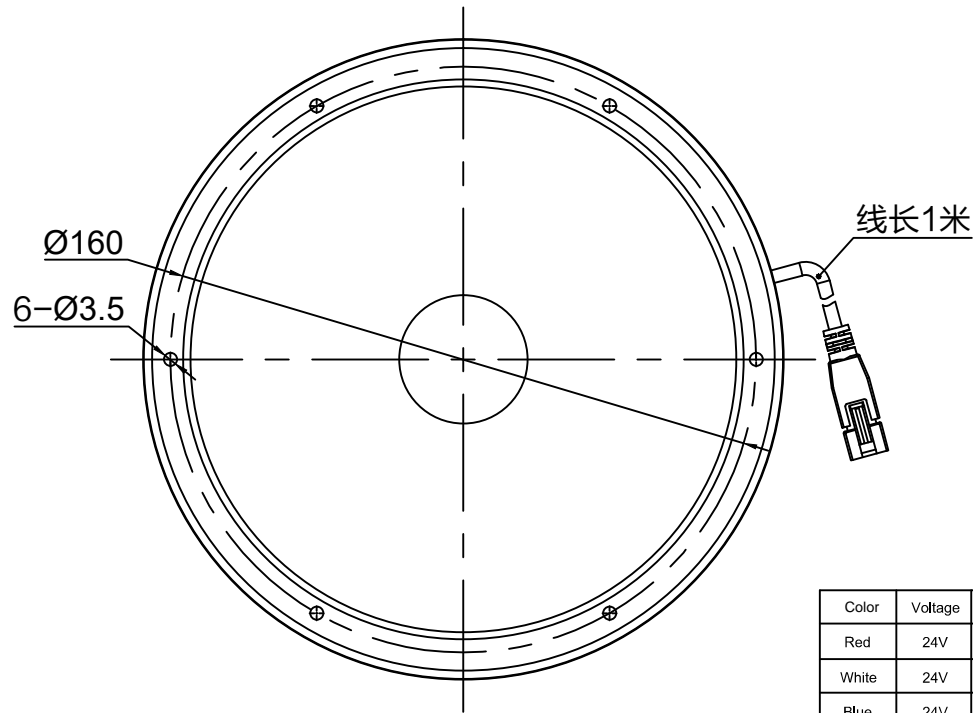

SMR-03V-B, 3 Pin or Compatible Connector

Pin	Polarity	Wire Color
1	+	Red
2	-	Black
3		

Color	Voltage	Power	上海嘉励自动化科技有限公司			
Red	24V	7.5W	型号	JL-DM-175		
White	24V	11.5W	品名	DOME光源	设计	RD01
Blue	24V	11.5W	颜色	黑色	审核	RD02
Infrared	24V	7.5W	版次	A	日期	05/28/2014
Ultraviolet	24V	11.5W				