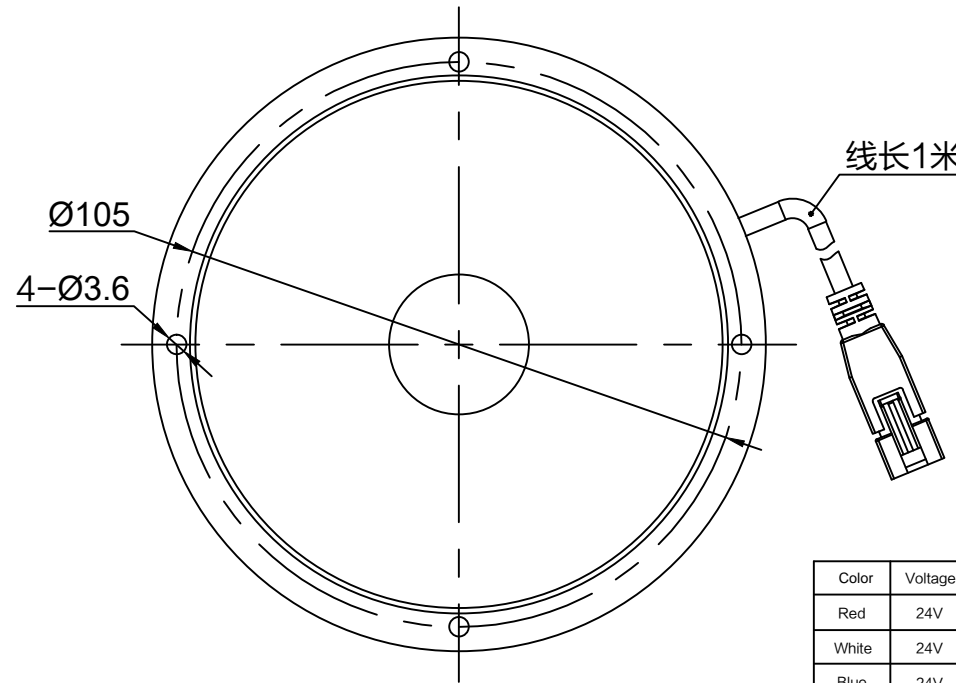

SMR-03V-B, 3 Pin
or Compatible Connector

Pin	Polarity	Wire Color
1	+	Red
2	-	Black
3		

Color	Voltage	Power	上海嘉励自动化科技有限公司			
Red	24V	4.8W	型号	JL-DM-100		
White	24V	5.6W	品名	DOME光源	设计	RD01
Blue	24V	5.6W	颜色	黑色	审核	RD02
Infrared	24V	4.8W	版次	A	日期	05/28/2014
Ultraviolet	24V	5.6W				