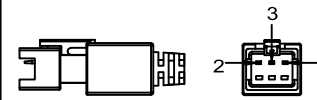

SMR-03V-B, 3 Pin
or Compatible Connector

Pin	Polarity	Wire Color
1	+	Red
2	-	Black
3		

Color	Voltage	Power	上海嘉励自动化科技有限公司			
Red	24V	4.8W	型号	JL-DM-100		
White	24V	5.6W	品名	DOME光源	设计	RD01
Blue	24V	5.6W	颜色	黑色	审核	RD02
Infrared	24V	4.8W	版次	A	日期	05/28/2014
Ultraviolet	24V	5.6W				