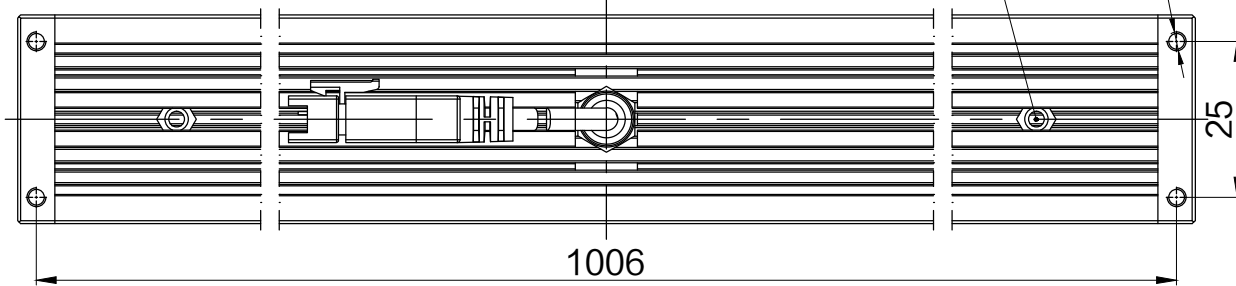

SMR-03V-B, 3 Pin
or Compactible Connector

Pin	Polarity	Wire Color
1	+	Red
2	-	Black
3		

10-M3螺母 4-M3深4

Color	Voltage	Power	上海嘉励自动化科技有限公司			
Red	24V	40.0W	型号	JL-LR-1000X30		
White	24V	52.5W	品名	条形光源	设计	RD01
Blue	24V	52.5W	颜色	黑色	审核	RD02
Infrared	24V	40.0W	版次	A	日期	10/26/2014
Ultraviolet	24V	52.5W				