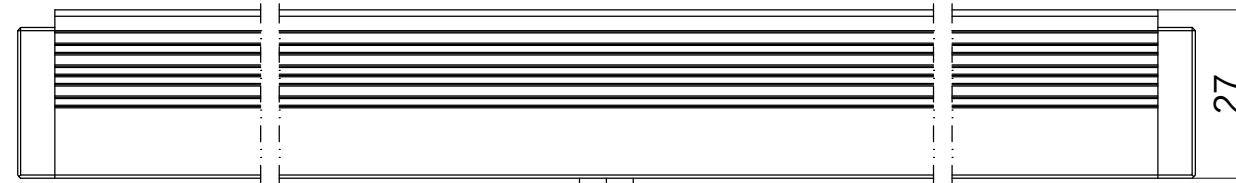

SMR-03V-B, 3 Pin
or Compactible Connector

Pin	Polarity	Wire Color
1	+	Red
2	-	Black
3		

10-M3螺母 4-M3深4

Color	Voltage	Power	上海嘉励自动化科技有限公司			
Red	24V	40.0W	型号	JL-LR-1000X30		
White	24V	52.5W	品名	条形光源	设计	RD01
Blue	24V	52.5W	颜色	黑色	审核	RD02
Infrared	24V	40.0W	版次	A	日期	10/26/2014
Ultraviolet	24V	52.5W				