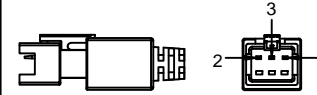

SMR-03V-B, 3 Pin
or Compactible Connector

Pin	Polarity	Wire Color
1	+	Red
2	-	Black
3		

10-M3螺母 4-M3深4

Color	Voltage	Power	上海嘉励自动化科技有限公司			
Red	24V	40.0W	型号	JL-LR-1000X30		
White	24V	52.5W	品名	条形光源	设计	RD01
Blue	24V	52.5W	颜色	黑色	审核	RD02
Infrared	24V	40.0W	版次	A	日期	10/26/2014
Ultraviolet	24V	52.5W				