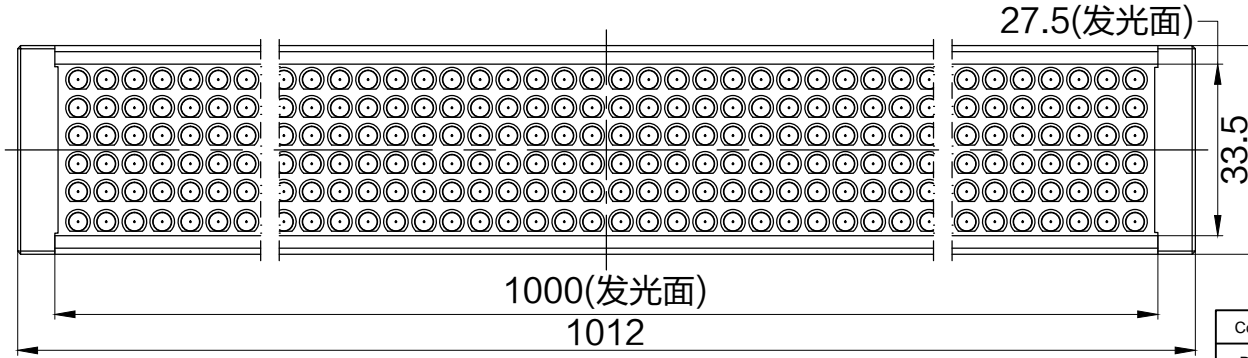

SMR-03V-B, 3 Pin
or Compactible Connector

Pin	Polarity	Wire Color
1	+	Red
2	-	Black
3		

10-M3螺母 4-M3深4

Color	Voltage	Power	上海嘉励自动化科技有限公司			
Red	24V	40.0W	型号	JL-LR-1000X30		
White	24V	52.5W	品名	条形光源	设计	RD01
Blue	24V	52.5W	颜色	黑色	审核	RD02
Infrared	24V	40.0W	版次	A	日期	10/26/2014
Ultraviolet	24V	52.5W				